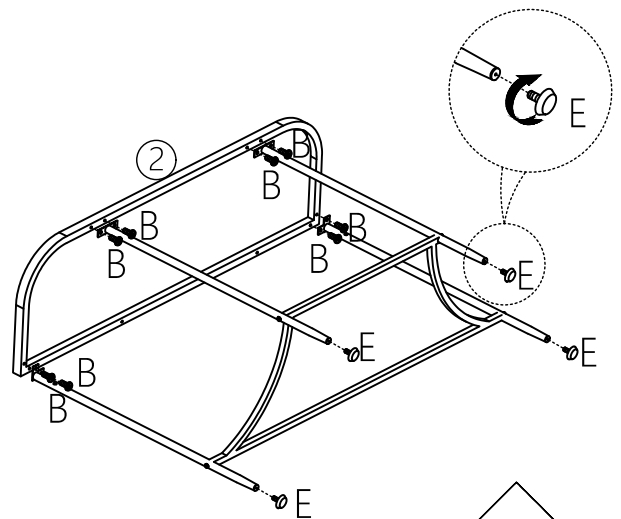

LOUISE
42010159-01

XXXLUTZ KG
Roemerstrasse 39
AT-4600 Wels, Austria

1

15

A		M6x40	4
B		M6x12	10
C		Ø16	7
D		M4	1
E			4
F			2

1

A		M6x40	4
D		M4	1

2

B		M6x12	8
D		M4	1
E			4

3

C		Ø16	7
---	--	-----	---

4

Vorsicht Glas!

F			2
---	--	--	---

LOUISE
42010159-01

BDSK Handels GmbH & Co. KG
Mergenthaler Straße 59
DE-97084 Würzburg
Germany