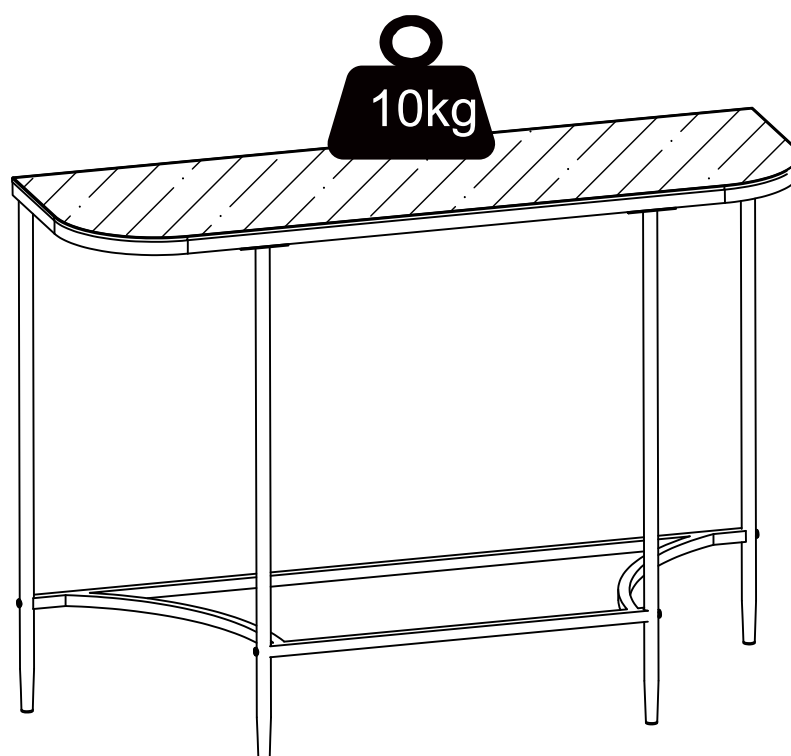

LOUISE
42010159-01

XXXLUTZ KG
Roemerstrasse 39
AT-4600 Wels, Austria

1

15

A		M6x40	4
B		M6x12	10
C		Ø16	7
D		M4	1
E			4
F			2

1

A		M6x40	4
D		M4	1

2

B		M6x12	8
D		M4	1
E			4

3

C		Ø16	7
---	--	-----	---

4

Vorsicht Glas!

F			2
---	--	--	---

LOUISE
42010159-01

BDSK Handels GmbH & Co. KG
Mergenthaler Straße 59
DE-97084 Würzburg
Germany