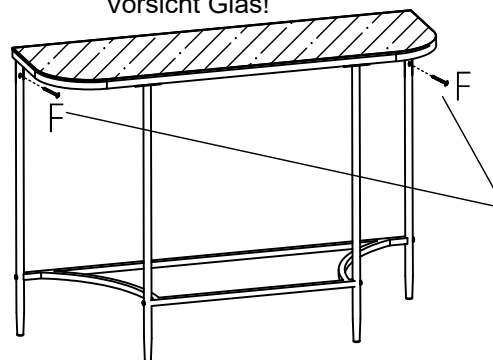

B		M6x12	8
D		M4	1
E			4

3

C		Ø16	7
---	--	-----	---

4

Vorsicht Glas!

F			2
---	--	--	---

LOUISE
42010159-01

BDSK Handels GmbH & Co. KG
Mergenthaler Straße 59
DE-97084 Würzburg
Germany