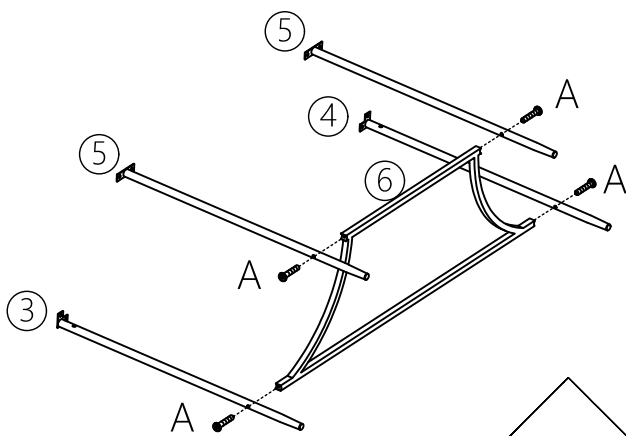

LOUISE
42010159-01

XXXLUTZ KG
Roemerstrasse 39
AT-4600 Wels, Austria

1

15

A		M6x40	4
B		M6x12	10
C		Ø16	7
D		M4	1
E			4
F			2

1

A		M6x40	4
D		M4	1

2

B		M6x12	8
D		M4	1
E			4

3

C		Ø16	7
---	--	-----	---

4

Vorsicht Glas!

F			2
---	--	--	---

LOUISE
42010159-01

BDSK Handels GmbH & Co. KG
Mergenthaler Straße 59
DE-97084 Würzburg
Germany

1

15

A	M6x40	4
B	M6x12	10
C	$\phi 16$	7
D	M4	1
E		4
F		2

1

A	M6x40	4
D	M4	1

2

B	M6x12	8
D	M4	1
E		4

3