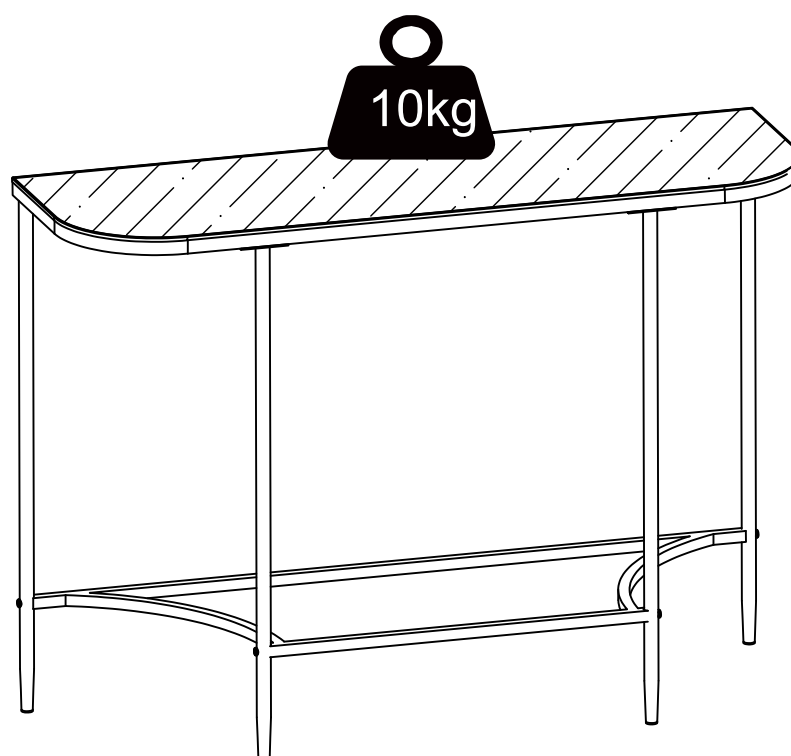

B		M6x12	8
D		M4	1
E			4

3

C		Ø16	7
---	--	-----	---

4

Vorsicht Glas!

F			2
---	--	--	---

LOUISE
42010159-01

BDSK Handels GmbH & Co. KG
Mergenthaler Straße 59
DE-97084 Würzburg
Germany