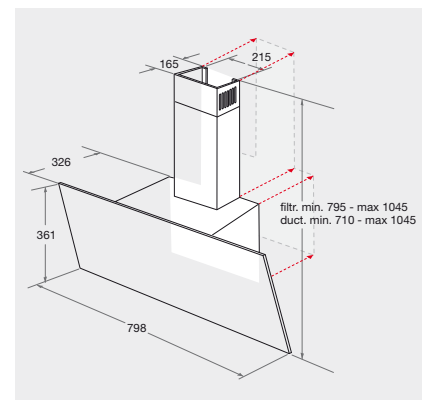

## TECHNISCHE DATEN

- Gebläseleistung im Abluftbetrieb: **max. Normalstufe 625 m<sup>3</sup>/h, Intensivstufe 713 m<sup>3</sup>/h**
- Betriebsgeräusch im Abluftbetrieb: min. 62 – max. 70 dB/A
- Außenmaße (HxBxT): 1040x800x362 mm
- Gesamte Gerätehöhe verstellbar von 690 bis 1040 mm
- Abluftstutzen Ø 150 mm
- **Mindestabstand zum Elektrokochofeld 550 mm**