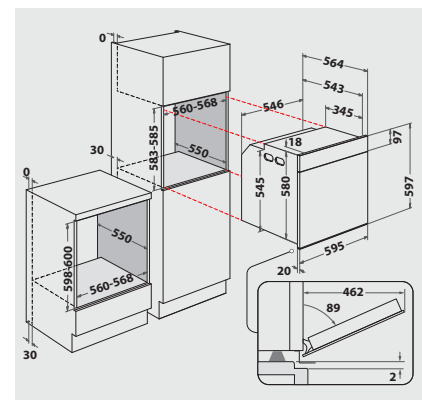

## TECHNISCHE DATEN UND MASSE

- Energieeffizienzklasse A<sup>+</sup>
- Energieverbrauch nach DIN 0.64 kWh konventionell
- Energieverbrauch nach DIN 0.87 kWh Umluft
- Gesamtanschlusswert: 3,65 kW
- Länge des Anschlusskabels 130 cm
- Nischenmaße (HxBxT): 585x560x550 mm