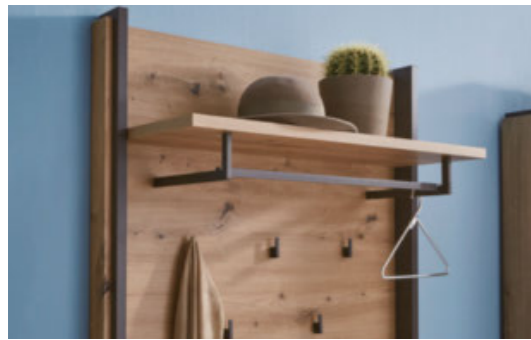

Willkommen
zu Hause!

Willkommen zu Hause!

Mit Flash fällt die Begrüßung in Ihrem Eingangsbereich noch etwas moderner, wohnlicher und aufgeräumter aus. Garderobenschrank, Schuhschrank, Garderobenspaneel, Bank und Spiegel sind topaktuell designt und schenken Kleidung, Schuhen und Accessoires genau den richtigen Platz. Lassen Sie sich Tag für Tag davon begeistern, wie dieses Garderobenprogramm Ihnen Ordnung und Wohlbefinden schenkt.