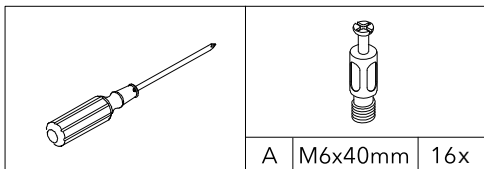

24790003/04

XXXLUTZ KG
Roemerstrasse 39
AT-4600 Wels, Austria
E-Mail: info@xxxlutz.at

1	1774x364x16		1
2	1774x381x16		1
3L	600x382x16		1
3R	600x382x16		1
4	556x363x16		2
5	556x363x16		1
6	1774x80x16		1
7	1774x132x16		1
8	1784x380x5		1
9	431x362x12		4
10	600x450x16		4

								
A	M6x40mm	28x	B	Ø15x11.5	28x	C	Ø8x30	28x
								
G	/	16x	H	M5	8x	I	M6x12mm	16x
								
J	M7x50mm	4x	K	Small bend	4x	L	/	1x
								
M	Flat hinge	4x	N	M3x12	8x	P	/	2x
								
Q	M4x16	8x	R	/	1x	S	/	2x
								
T	/	2x	Z	Ø20	28x			

1

2

3

		C	Ø8x30	10x
		B	Ø15x11.5	10x

4

		C	Ø8x30	6x
		B	Ø15x11.5	6x

5

	
A	M6x40mm 12x

6

	
C	Ø8x30 6x
	
B	Ø15x11.5 6x

7

		C	Ø8x30	6x
		B	Ø15x11.5	6x

8

	T	/	2x					
	S	/	2x					
	L	/	1x		R	/	1x	
		I	M6x12mm	16x		Q	M4x16	8x
						H	M5	8x

9

10