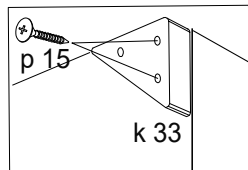

ArtNr: 23300105

Fano Plus - 120

 **15 min**

1	1200	1250	65	x1	2/3
2	2000	1200	430	x1	1/3
3	2000	1200	170	x1	3/3
4	2000	1200	70	x1	3/3

1

2

2

3