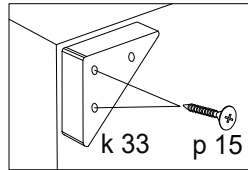

ArtNr: 23300105

Fano Plus - 120

 **15 min**

1	1200	1250	65	x1	2/3
2	2000	1200	430	x1	1/3
3	2000	1200	170	x1	3/3
4	2000	1200	70	x1	3/3

1

2

2

3