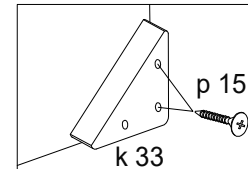

ArtNr: 23300105

Fano Plus - 120

 **15 min**

1	1200	1250	65	x1	2/3
2	2000	1200	430	x1	1/3
3	2000	1200	170	x1	3/3
4	2000	1200	70	x1	3/3

1

2

2

3