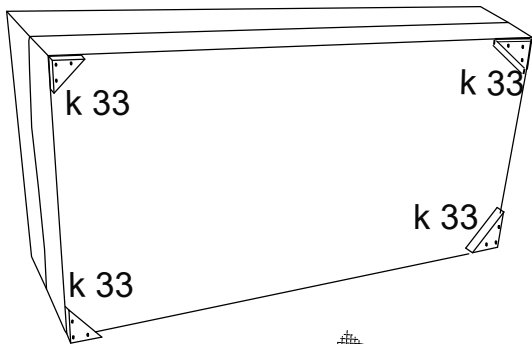

ArtNr: 23300105

Fano Plus - 120

 **15 min**

1	1200	1250	65	x1	2/3
2	2000	1200	430	x1	1/3
3	2000	1200	170	x1	3/3
4	2000	1200	70	x1	3/3

1

2

2

3