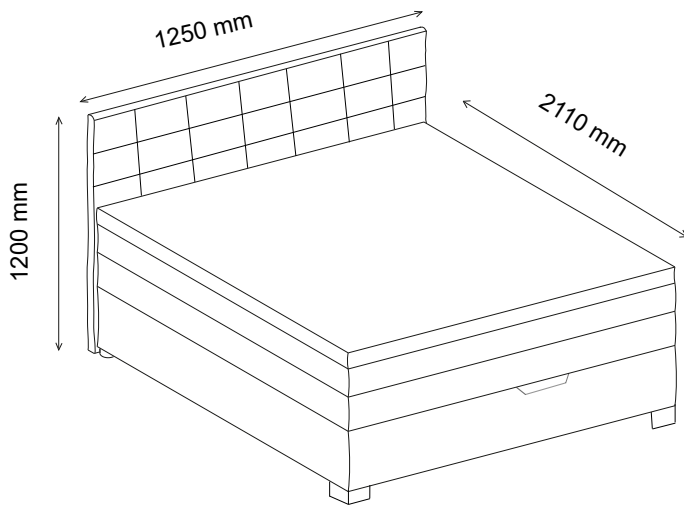

ArtNr: 23300105

Fano Plus - 120

 **15 min**

1	1200	1250	65	x1	2/3
2	2000	1200	430	x1	1/3
3	2000	1200	170	x1	3/3
4	2000	1200	70	x1	3/3

1

2

2

3