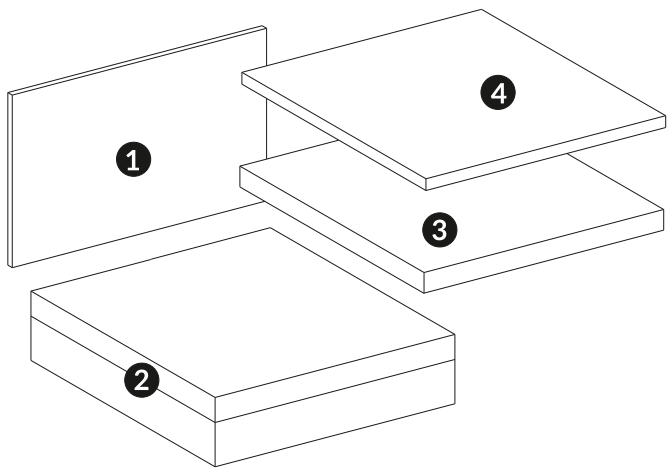

ArtNr: 23300105

Fano Plus - 120

 **15 min**

1	1200	1250	65	x1	2/3
2	2000	1200	430	x1	1/3
3	2000	1200	170	x1	3/3
4	2000	1200	70	x1	3/3

1

2

2

3