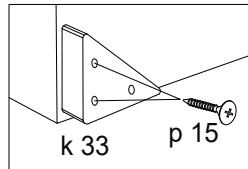

ArtNr: 23300105

Fano Plus - 120

 **15 min**

1	1200	1250	65	x1	2/3
2	2000	1200	430	x1	1/3
3	2000	1200	170	x1	3/3
4	2000	1200	70	x1	3/3

1

2

2

3