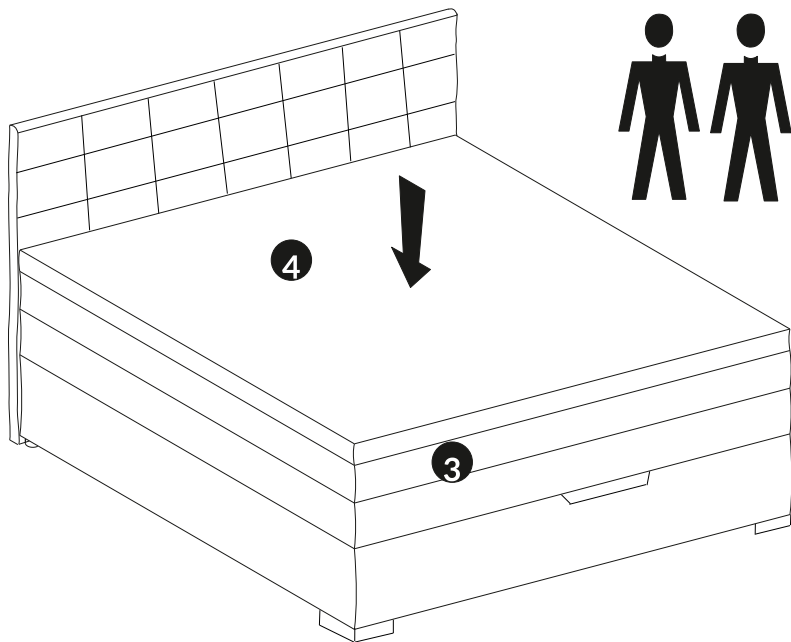

ArtNr: 23300105

Fano Plus - 120

 **15 min**

1	1200	1250	65	x1	2/3
2	2000	1200	430	x1	1/3
3	2000	1200	170	x1	3/3
4	2000	1200	70	x1	3/3

1

2

2

3