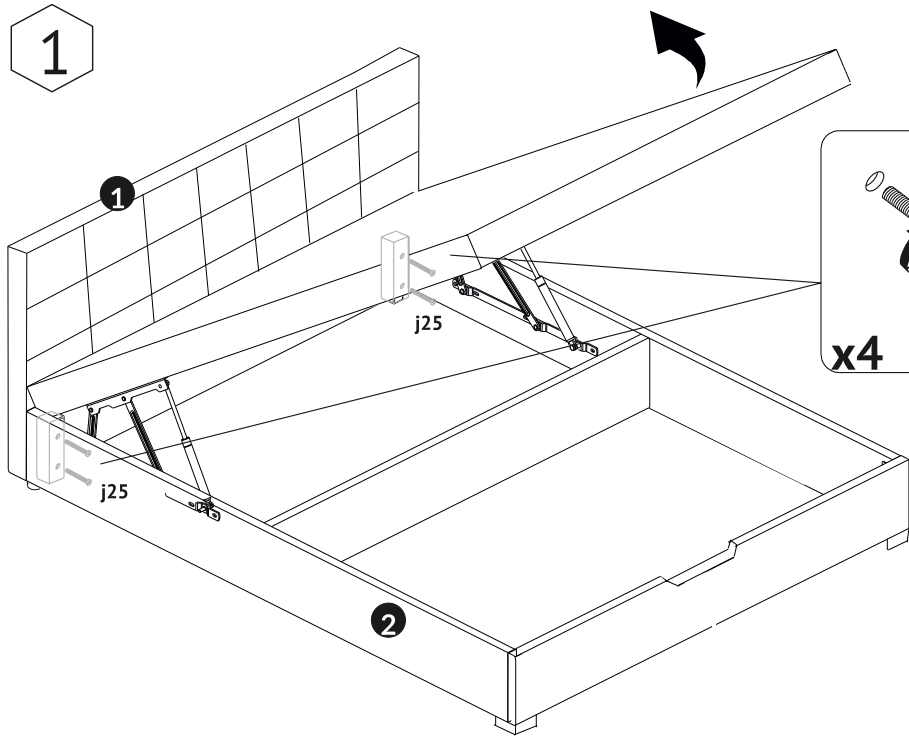

ArtNr: 23300105

Fano Plus - 120

 **15 min**

1	1200	1250	65	x1	2/3
2	2000	1200	430	x1	1/3
3	2000	1200	170	x1	3/3
4	2000	1200	70	x1	3/3

1

2

2

3