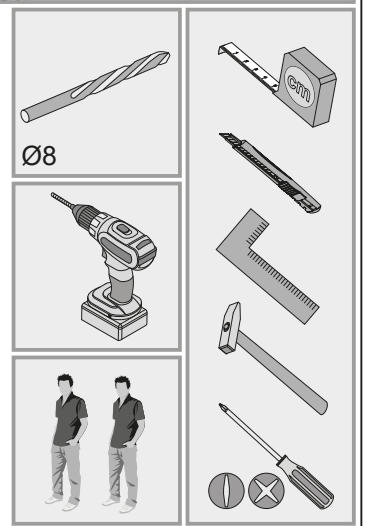

Cod.	Qt.	Dimensions (mm)	Item Code	Box
1	1	528x410x16	XP_COIDEFD2	1-1
2	1	528x410x16	XP_COPADFI3	1-1
3	1	431x542x3	XP_SCIDE05	1-1
4	1	450x410x16	XP_CTIDEBD1	1-1
5	1	451x430x16	XP_COPADKD1	1-1
6	3	446x177,5x16	XP_CTIDECD1	1-1
7	3	385x350,5x3	XP_FNIDE3	1-1
8	1	399x350x96	XP_SNP09631	1-1
9	2	399x350x96	XP_SNP09617	1-1