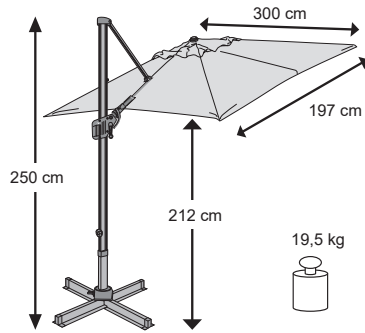

# LIFE Pendel Aufbau- und Gebrauchsanleitung

1		1x
2		1x
3		1x
4		1x
5	 M8x15	8x
6	 Ø 8	8x

7		1x
8	 6 mm	1x
9		1x
10		1x
11		1x
12		1x

**409288**

**401288**

**409288 / 401288**