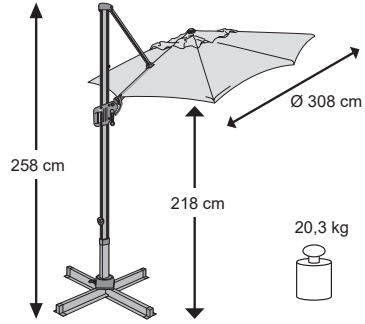

# LIFE Pendel Aufbau- und Gebrauchsanleitung

1		1x
2		1x
3		1x
4		1x
5	 M8x15	8x
6	 Ø 8	8x

7		1x
8	 6 mm	1x
9		1x
10		1x
11		1x
12		1x

**409288**

**401288**

**409288 / 401288**