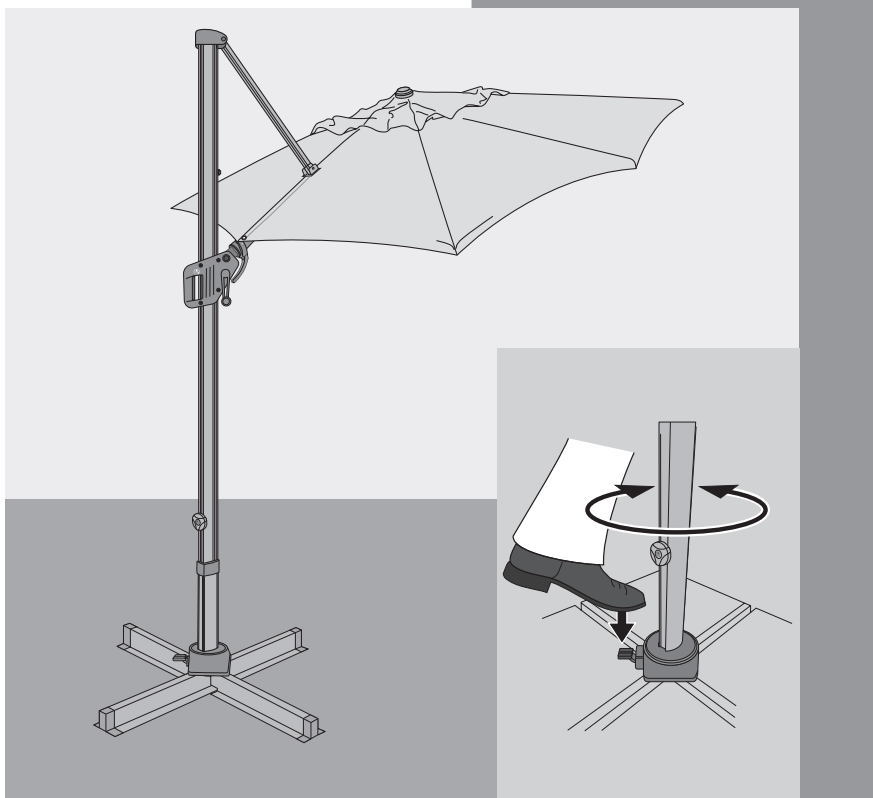

# LIFE Pendel Aufbau- und Gebrauchsanleitung

1		1x
2		1x
3		1x
4		1x
5	 M8x15	8x
6	 Ø 8	8x

7		1x
8	 6 mm	1x
9		1x
10		1x
11		1x
12		1x

**409288**

**401288**

**409288 / 401288**