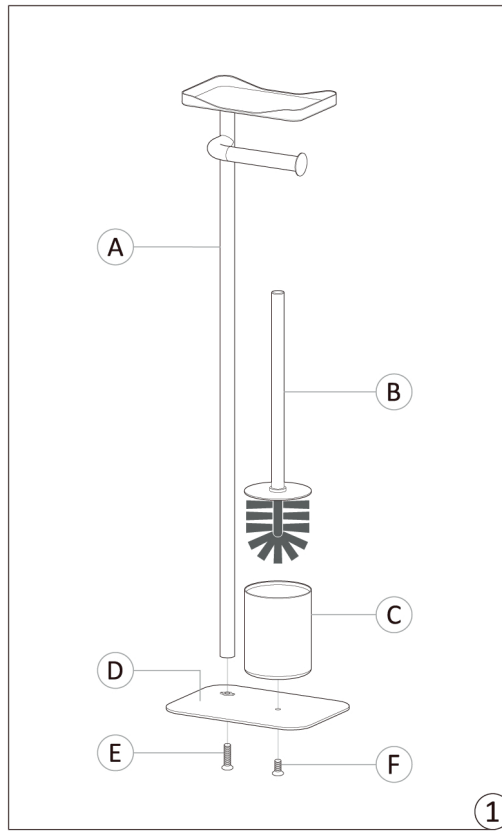

Toilet Paper Holder with Toilet Brush

No.	Part	Pcs
A		1
B		1
C		1
D		1
E		1
F		1
G		1

(DE) Material: Stahl / Bambus

(GB) Material: steel/ bamboo

(FR) Matériel: Acier / Bambou

(ES) Material: Acero / Bambú

(RU) Материал: Сталь / Бамбук

(CZ) Materiál: Ocel / Bambus

(DK) Materiale: Stål / Bambus

(EE) Materjal: Teras / Bambus

(FI) Materiaali: Teräs / Bambu

(HR) Materijal: Čelik / Bambus

(HU) Anyag: Acél / Bambusz

(IT) Materiale: acciaio / bambù