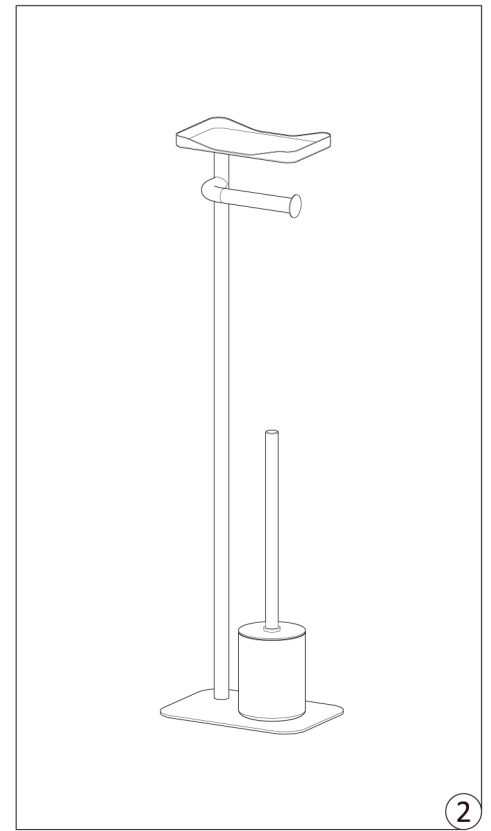

Toilet Paper Holder with Toilet Brush

No.	Part	Pcs
A		1
B		1
C		1
D		1
E		1
F		1
G		1

(DE) Material: Stahl / Bambus

(GB) Material: steel/ bamboo

(FR) Matériel: Acier / Bambou

(ES) Material: Acero / Bambú

(RU) Материал: Сталь / Бамбук

(CZ) Materiál: Ocel / Bambus

(DK) Materiale: Stål / Bambus

(EE) Materjal: Teras / Bambus

(FI) Materiaali: Teräs / Bambu

(HR) Materijal: Čelik / Bambus

(HU) Anyag: Acél / Bambusz

(IT) Materiale: acciaio / bambù