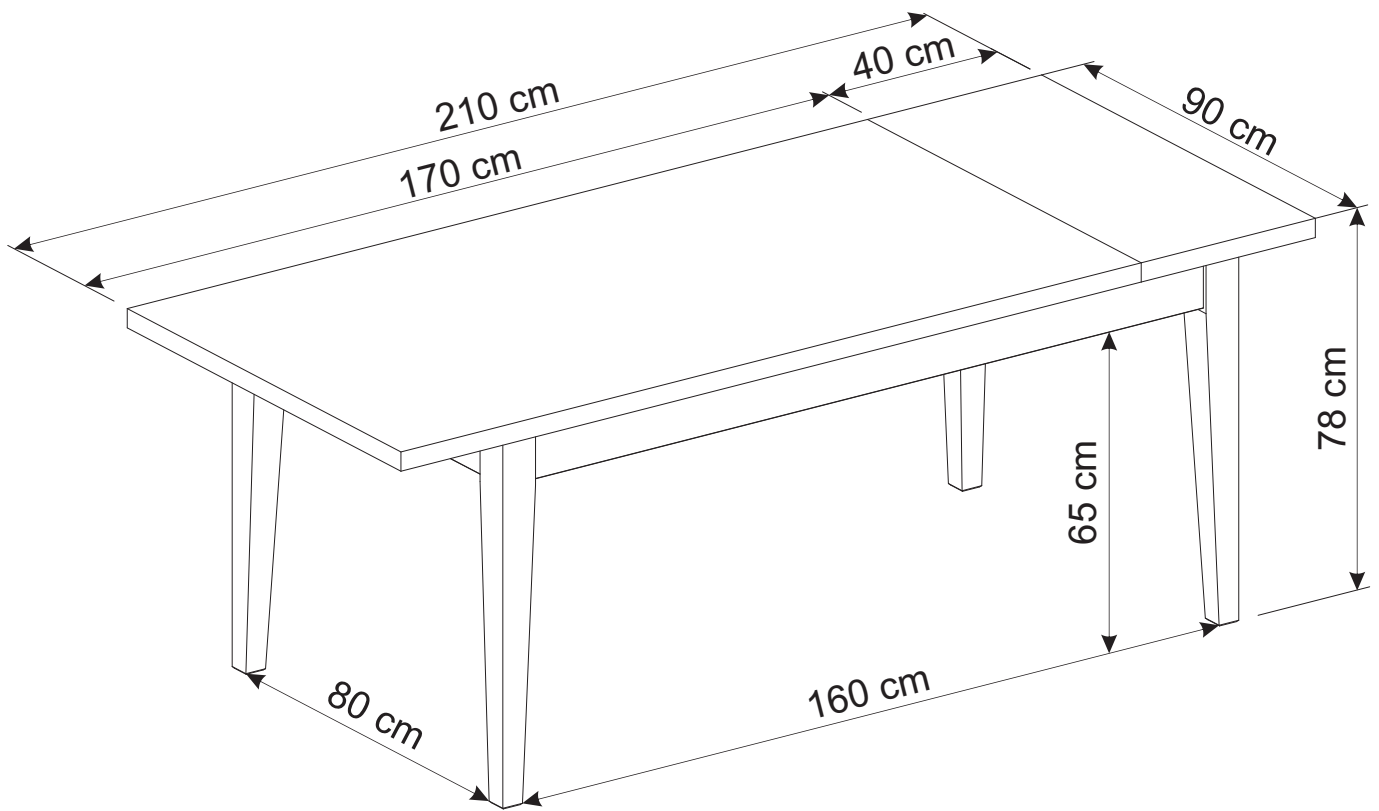

EQUATORIA

TABLE WITH EXTENSION
170/210 X 90

0025460026/01 - TECK IMITATION

Teil Nummer	Menge	Paket
01	1	1/2
02	4	2/2
03	1	2/2
04	3	2/2

A	 <div style="text-align: right;">6,0x30</div>	02
B		01
C	  <div style="text-align: right;">7,0x80</div>	08
D		04
E	  <div style="text-align: right;">3,5x30</div>	12
F		03
G		03

1

2

3

Ø8,0x30mm

2x A

OPTION 1

OPTION 2

5