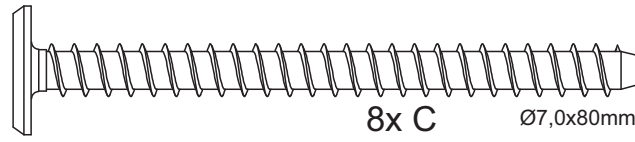

EQUATORIA

TABLE WITH EXTENSION
170/210 X 90

0025460026/01 - TECK IMITATION

Teil Nummer	Menge	Paket
01	1	1/2
02	4	2/2
03	1	2/2
04	3	2/2

A	 <div style="text-align: right;">6,0x30</div>	02
B		01
C	  <div style="text-align: right;">7,0x80</div>	08
D		04
E	  <div style="text-align: right;">3,5x30</div>	12
F		03
G		03

1

2

3

Ø8,0x30mm

2x A

OPTION 1

OPTION 2

5