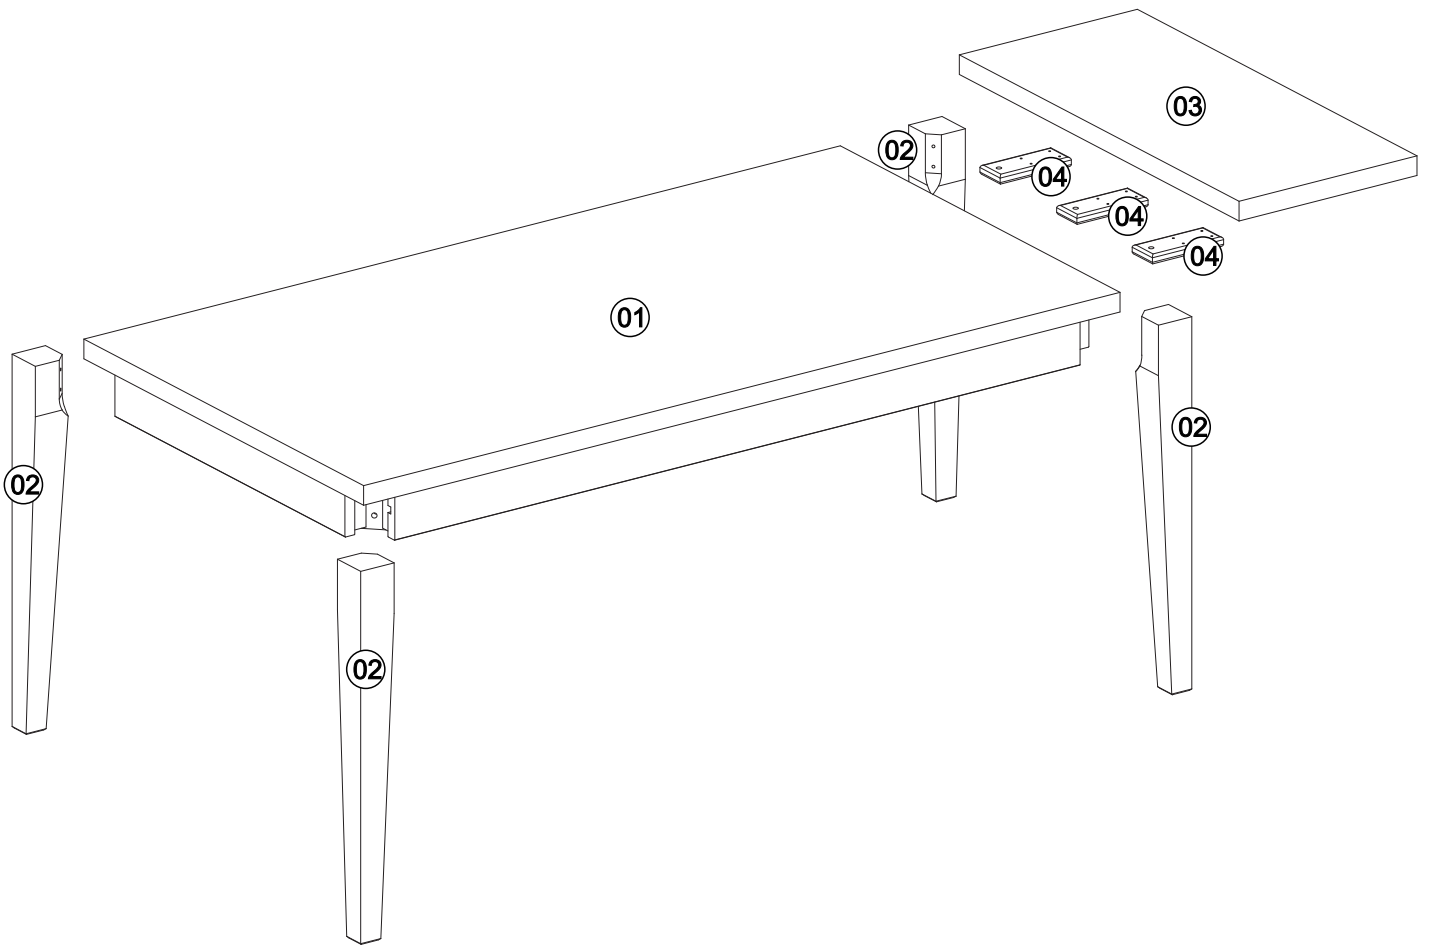

EQUATORIA

TABLE WITH EXTENSION
170/210 X 90

0025460026/01 - TECK IMITATION

Teil Nummer	Menge	Paket
01	1	1/2
02	4	2/2
03	1	2/2
04	3	2/2

A	 <div style="text-align: right;">6,0x30</div>	02
B		01
C	  <div style="text-align: right;">7,0x80</div>	08
D		04
E	  <div style="text-align: right;">3,5x30</div>	12
F		03
G		03

1

2

3

Ø8,0x30mm

2x A

OPTION 1

OPTION 2

5