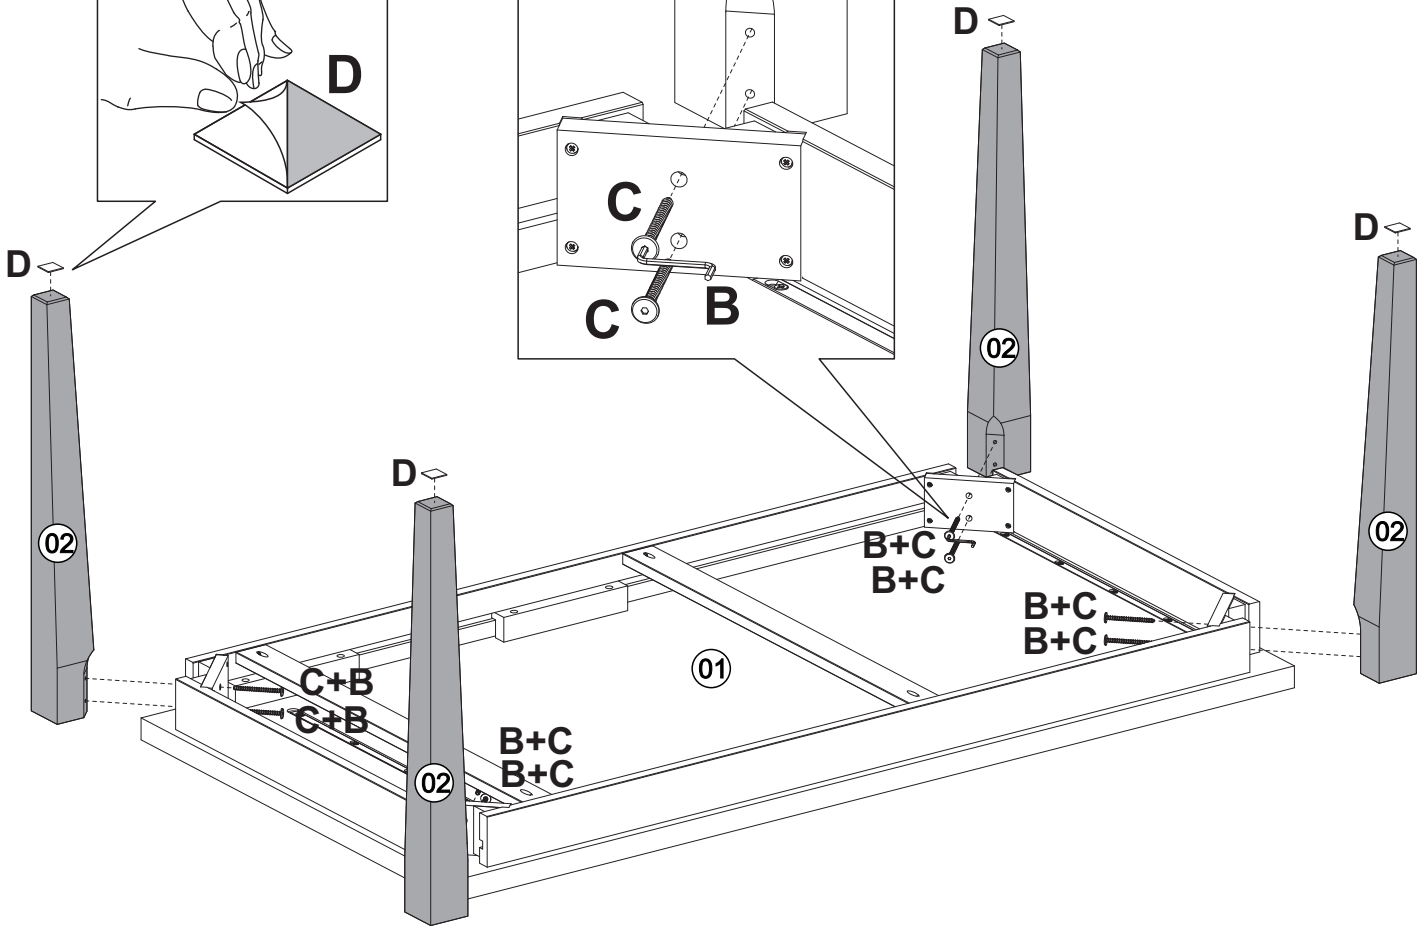

EQUATORIA

TABLE WITH EXTENSION
170/210 X 90

0025460026/01 - TECK IMITATION

Teil Nummer	Menge	Paket
01	1	1/2
02	4	2/2
03	1	2/2
04	3	2/2

A	 <div style="text-align: right;">6,0x30</div>	02
B		01
C	  <div style="text-align: right;">7,0x80</div>	08
D		04
E	  <div style="text-align: right;">3,5x30</div>	12
F		03
G		03

1

2

3

Ø8,0x30mm

2x A

OPTION 1

OPTION 2

5