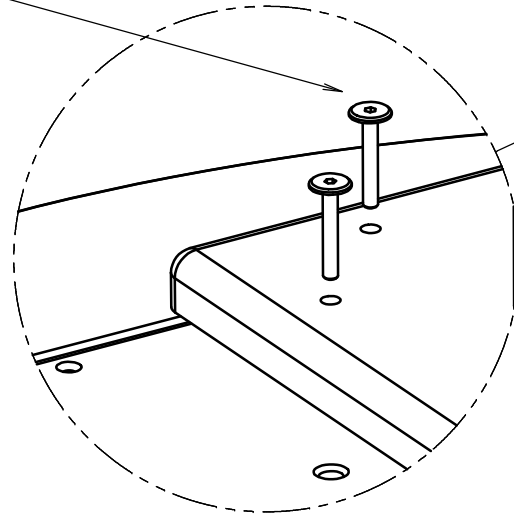

# Montageanleitung

8125-

Flachrundschaube M6x40 8 x

Imbusschliessel 1x