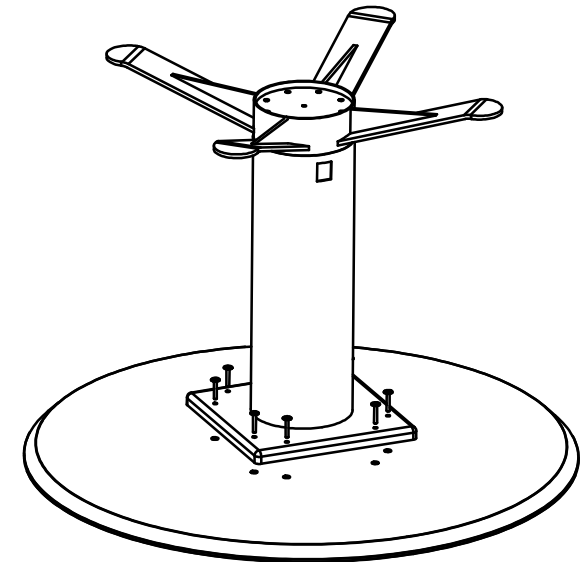

# Montageanleitung

8125-

Flachrundschaube M6x40 8 x

Imbusschliessel 1x

## Wichtig!

- Bei nicht vorschriftmässiger und/oder fachgerechter Montage sowie unsachgemässer Nutzung wird bei Personen- oder Sachschäden keinerlei Haftung übernommen.
- Möbel nicht als Steighilfe oder Sitz benutzen, Unfallgefahr!
- Montageanleitung dem Kunden zur Aufbewahrung aushändigen.