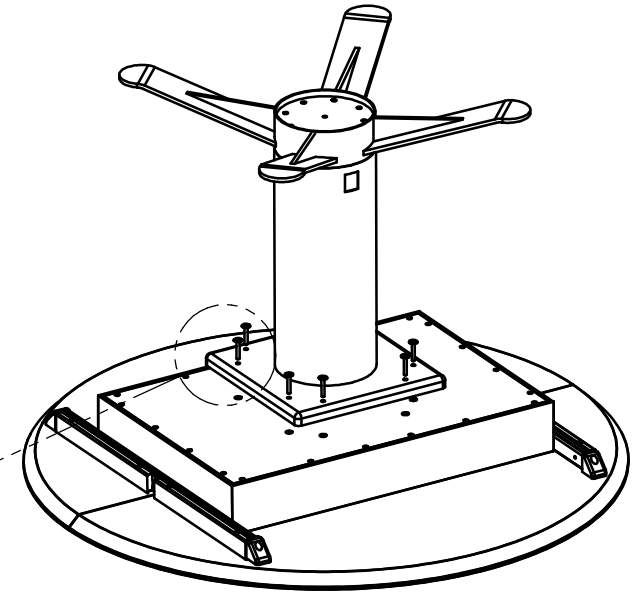

# Montageanleitung

8125-

Flachrundschaube M6x40 8 x

Imbusschliessel 1x