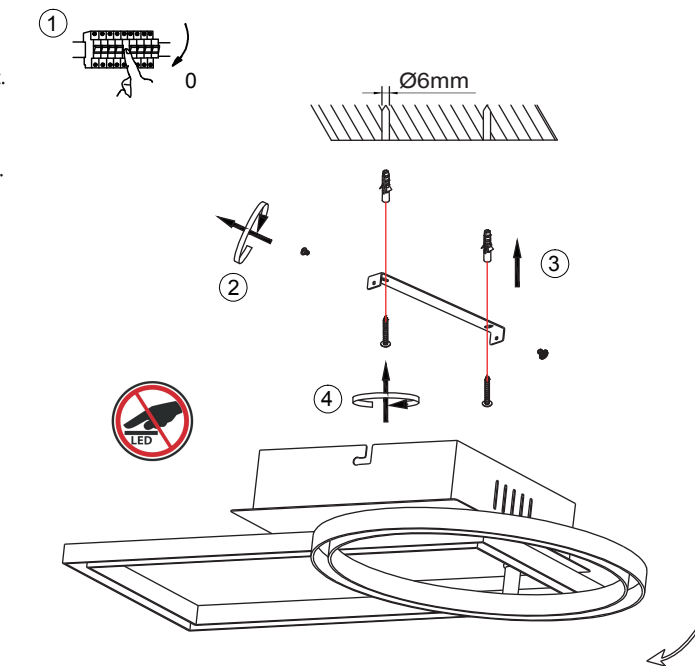

LED 1x LED-Board 36V DC / 7,5W

LED 1x LED-Board 36V DC / 10,5W

2x 2x

LeuchtenDirekt

LeuchtenDirekt GmbH

Olakenweg 36 · D-59457 Werl

+49(0)2922 9721 9290

Kundenservice@neuhaus-group.de