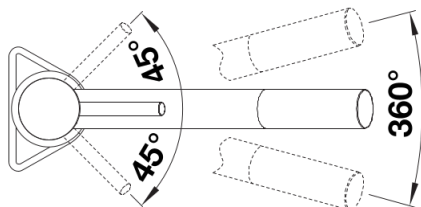

Produktdatenblatt KANO-F

Art. Nr. 527959

Vorteil

- Geeignet für den Einbau unter dem Fenster
- Schlanke Armatur in ästhetischem Design
- Besonders geeignet für kompakte Spülen

Farben

Verfügbare Farben
chrom

galvanisch chrom

Planungshinweise

- Mindestabstand zwischen Spülbecken und Fensterflügel 3,5 cm

Lieferumfang

- 360° schwenkbarer Auslauf für größere Reichweite
- Ø 35 mm Hahnloch erforderlich
- Mit Keramikscheiben-Kartusche
- Patentierter Strahlregler für deutlich reduzierte Verkalkung
- Flexible Anschlussrohre, 950 mm lang und $\frac{3}{8}$ "-Mutter
- Stabilisierungsplatte zur Erhöhung der Standfestigkeit der Armatur beim Einbau in Edelstahlspülen

Details

Schwenkbereich

Seitenansicht Hebel 2D

Seitenansicht