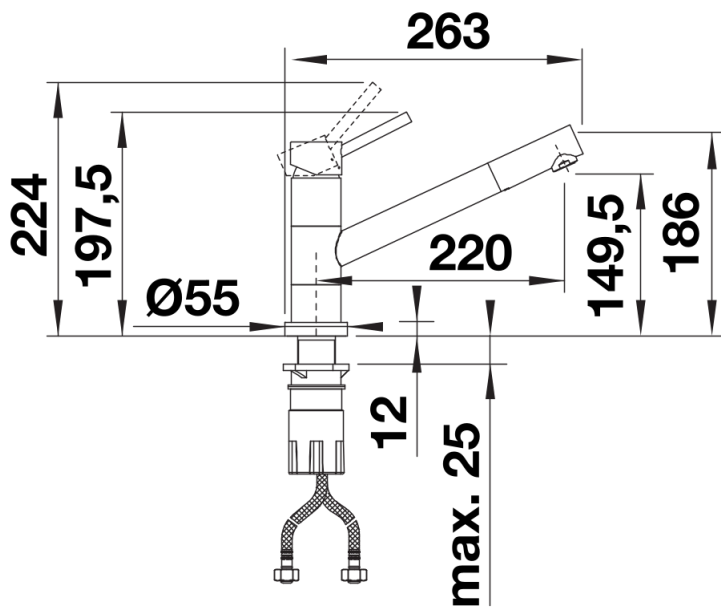

Produktdatenblatt KANO-F

Art. Nr. 527959

Vorteil

- Geeignet für den Einbau unter dem Fenster
- Schlanke Armatur in ästhetischem Design
- Besonders geeignet für kompakte Spülen

Farben

Verfügbare Farben
chrom

galvanisch chrom

Planungshinweise

- Mindestabstand zwischen Spülbecken und Fensterflügel 3,5 cm

Lieferumfang

- 360° schwenkbarer Auslauf für größere Reichweite
- Ø 35 mm Hahnloch erforderlich
- Mit Keramikscheiben-Kartusche
- Patentierter Strahlregler für deutlich reduzierte Verkalkung
- Flexible Anschlussrohre, 950 mm lang und $\frac{3}{8}$ "-Mutter
- Stabilisierungsplatte zur Erhöhung der Standfestigkeit der Armatur beim Einbau in Edelstahlspülen

Details

Schwenkbereich

Seitenansicht Hebel 2D

Seitenansicht