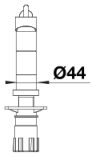

galvanisch chrom

Planungshinweise

- Mindestabstand zwischen Spülbecken und Fensterflügel 3,5 cm

Lieferumfang

- 360° schwenkbarer Auslauf für größere Reichweite
- Ø 35 mm Hahnloch erforderlich
- Mit Keramikscheiben-Kartusche
- Patentierter Strahlregler für deutlich reduzierte Verkalkung
- Flexible Anschlussrohre, 950 mm lang und $\frac{3}{8}$ "-Mutter
- Stabilisierungsplatte zur Erhöhung der Standfestigkeit der Armatur beim Einbau in Edelstahlspülen

Details

Schwenkbereich

Seitenansicht Hebel 2D

Seitenansicht