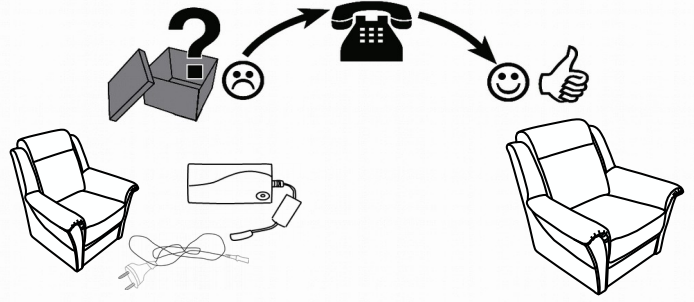

Typ · Type · Tip · Тип · Tipo · Típus

📞 1230

1x **X**

ca. 31cm

Input: 100-240V~, 50/60Hz, 1.6A
 Output: 29V=2A

1x **Y**

ca. 120cm

1x **Z**