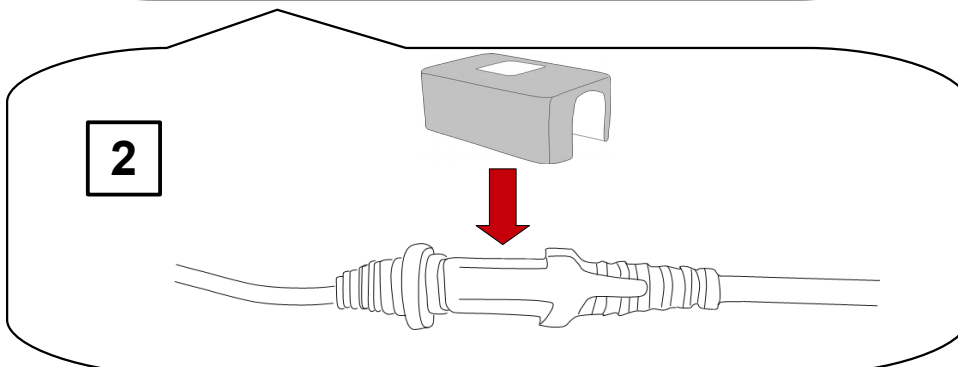

Typ · Type · Tip · Тип · Tipo · Típus

📞 1230

1x **X**

ca. 31cm

Input: 100-240V~, 50/60Hz, 1.6A
 Output: 29V=2A

1x **Y**

ca. 120cm

1x **Z**