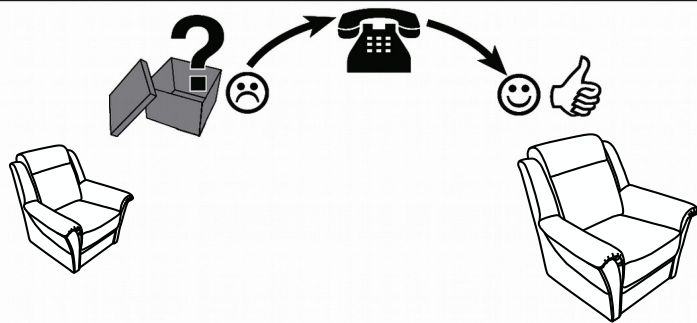

Service · Dienstverlening · Serwis · Servis · Сервисная служба · Serviciu · Services
· Servizio · Servisný list · Szolgáltatás · Servisní list

Name · Naam · Nazwa · İsim · Название · Nume · Nome · Názov · Názov ·
Název · Neve

Typ · Type · Tip · Тип · Típo · Típus

📞 1230