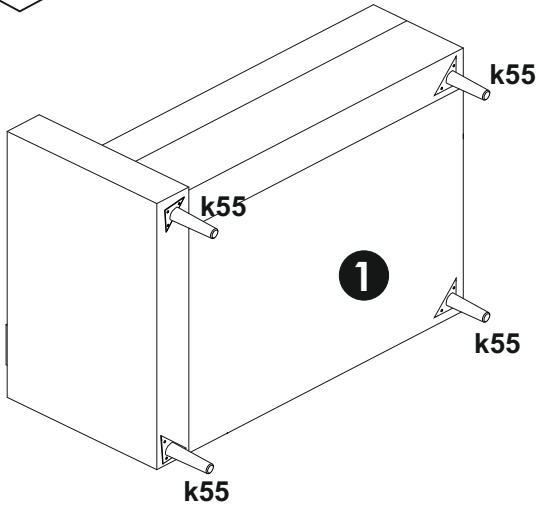

ArtNr: 23300034

Joker

1	1340	960	960	x1	1/2
2	1340	1930	960	x1	2/2
3	1340	650	300	x2	2/2

1

2

2