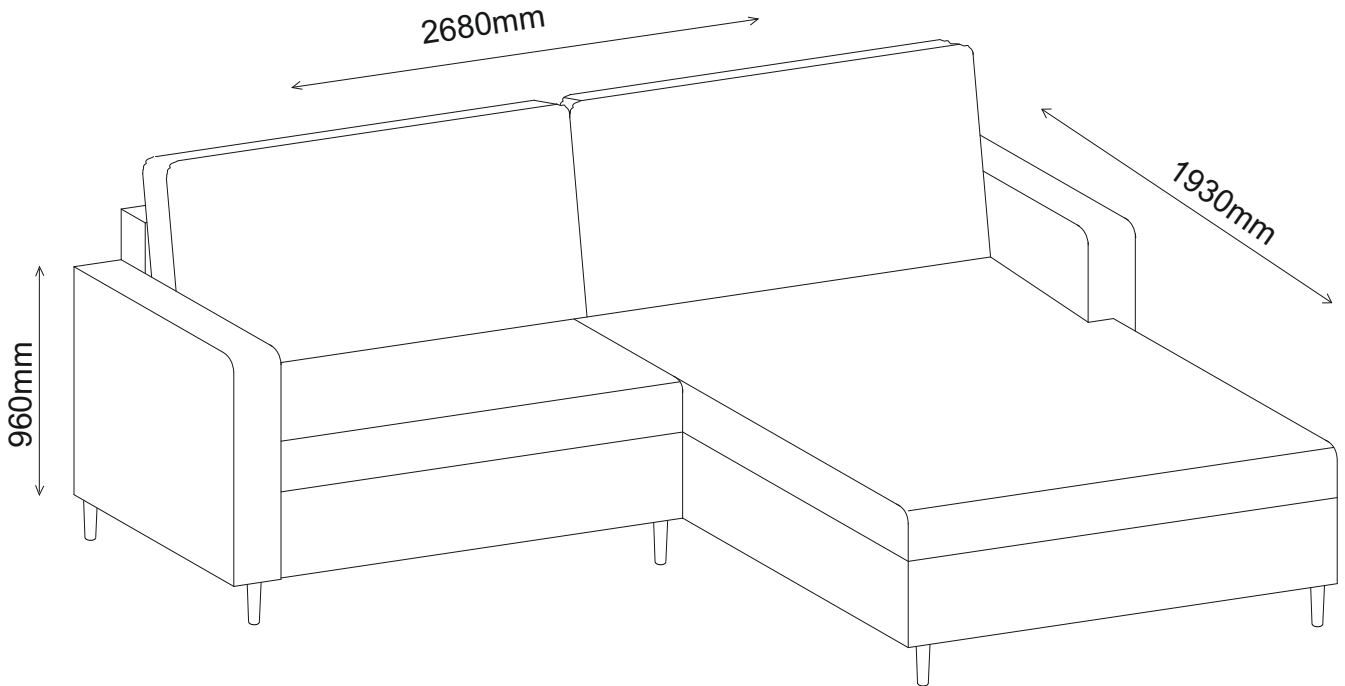

ArtNr: 23300034

Joker

1	1340	960	960	x1	1/2
2	1340	1930	960	x1	2/2
3	1340	650	300	x2	2/2

1

2

2