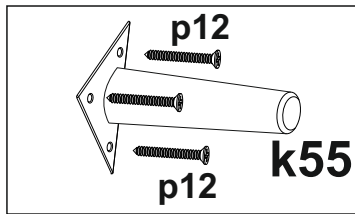

ArtNr: 23300034

Joker

1	1340	960	960	x1	1/2
2	1340	1930	960	x1	2/2
3	1340	650	300	x2	2/2

1

2

2