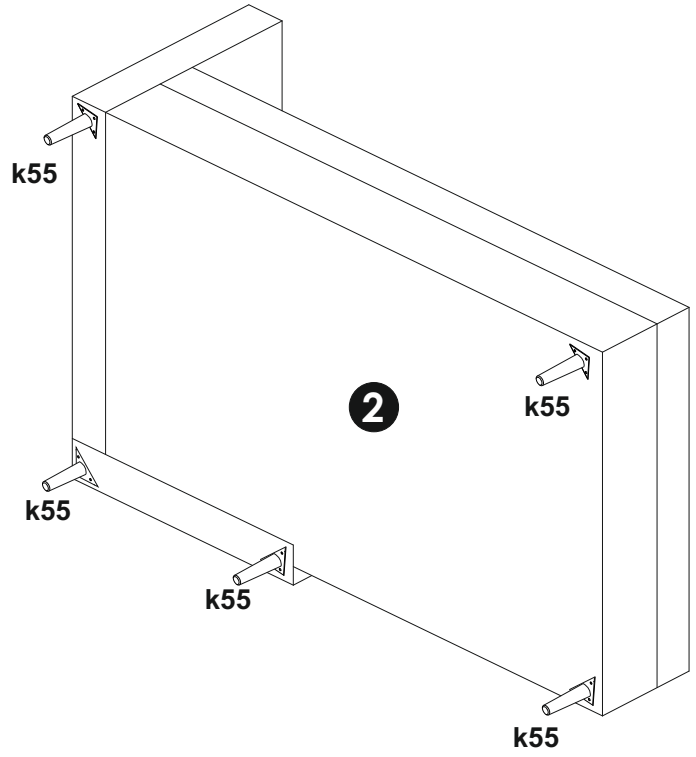

ArtNr: 23300034

Joker

1	1340	960	960	x1	1/2
2	1340	1930	960	x1	2/2
3	1340	650	300	x2	2/2

1

2

2