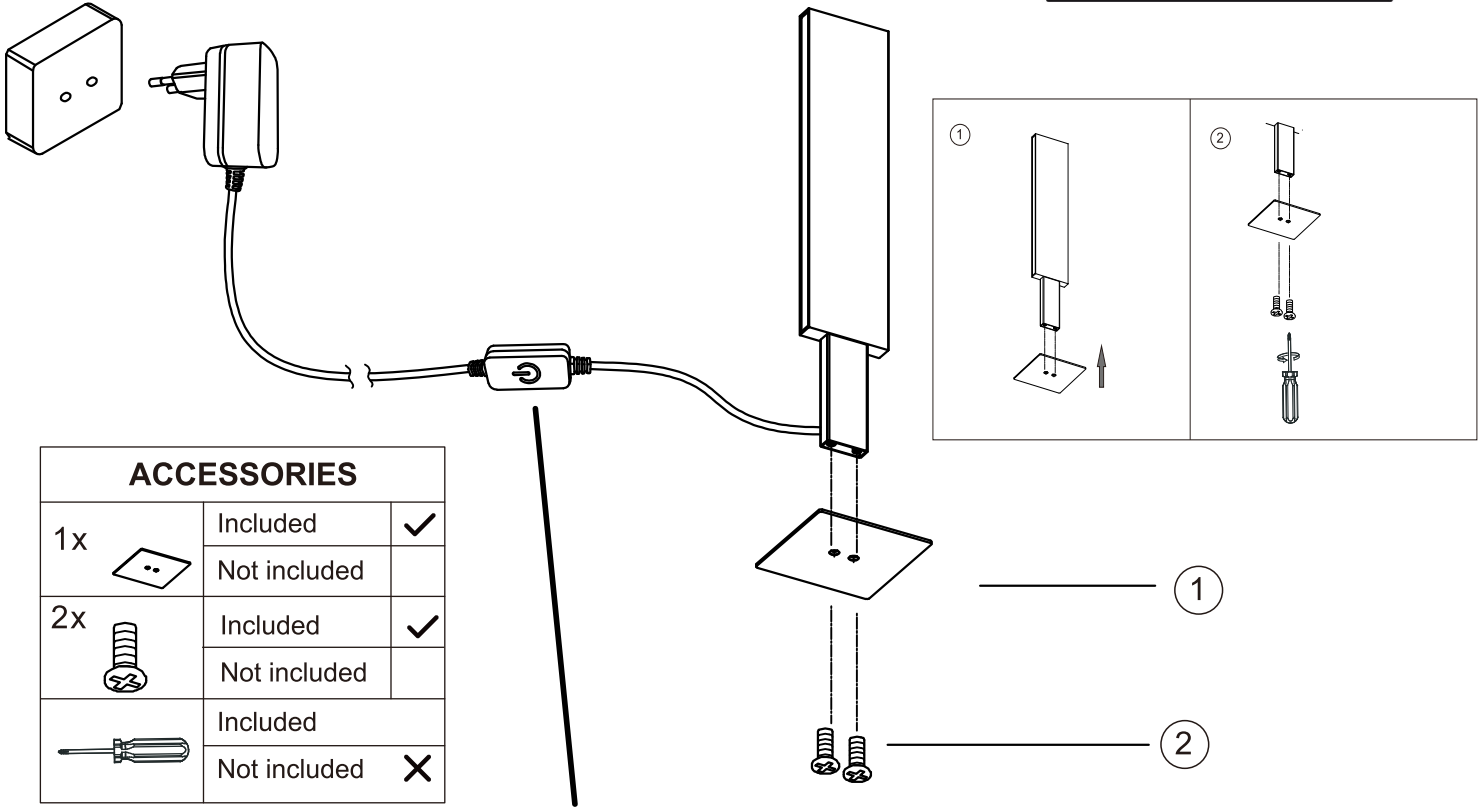

C32546L / 82272021-04

Dieter Knoll Collection

ACCESSORIES		
1x	Included	✓
	Not included	
2x	Included	✓
	Not included	
	Included	
	Not included	✗

<p>Touch dimmer</p> <p>step 1: 100% brightness</p>	<p>Touch dimmer</p> <p>step 2 : 60% brightness</p>	<p>Touch dimmer</p> <p>step 3: 20% brightness</p>	<p>Touch dimmer</p> <p>step 4 : Off</p>
--	--	---	---

DE: Lichtquelle nicht austauschbar
 CZ: Žárovku nelze vyměnit
 SE: Ljuskällan är inte utbytbar
 SK: Nevymeniteľný svetelný zdroj
 SI: Svetlobnega vira ni mogoče zamenjati
 HU: Az izzó nem cserélhető
 HR: Izvor svjetlosti nije zamjenjiv
 BG: Светлинният източник не се сменя
 RO: Sursa de lumină nu se poate înlocui
 SR: Izvor svetla se ne može menjati
 FR: Ampoule non remplaçable