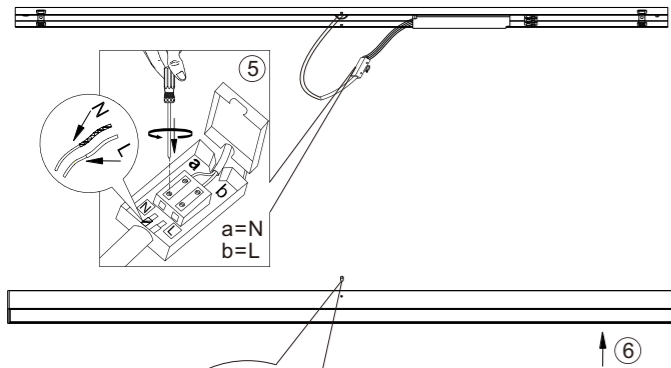

LED 14,5 W
1.740 lm
18 W
1.000 lm
t 30.000 h
T_k 2.700-5.000 K
15.000 x
< 0,5 s

835790

230V / 50Hz~

LED 1x LED-Board 24V DC/14,5W

⑥

4

Ein / On
5.000 - 2.700 K
Helligkeit reduzieren /
Reduce brightness
2.700 K
Timer (Aus nach 1 min.) /
Timer (off after 1 min.)