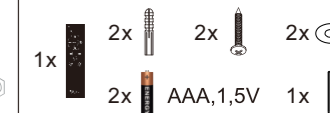

835790

230V / 50Hz~

LED 1x LED-Board 24V DC/14,5W