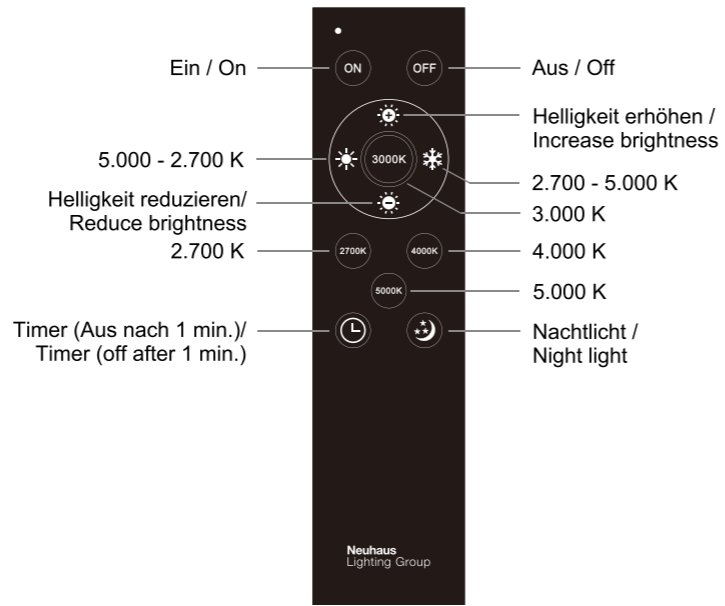

LED 14,5 W
1.740 lm
18 W
1.000 lm
t 30.000 h
T_k 2.700-5.000 K
15.000 x
< 0,5 s

835790

230V / 50Hz~

LED 1x LED-Board 24V DC/14,5W

⑥

4

Ein / On
5.000 - 2.700 K
Helligkeit reduzieren /
Reduce brightness
2.700 K
Timer (Aus nach 1 min.) /
Timer (off after 1 min.)

ON OFF Aus / Off

Helligkeit erhöhen /
Increase brightness

2.700 - 5.000 K

3.000 K

4.000 K

5.000 K

Nachtlicht /
Night light

Neuhaus
Lighting Group