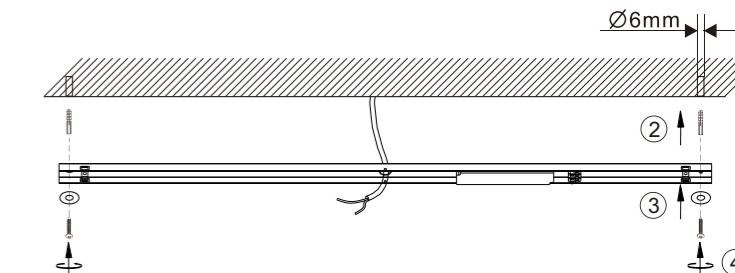

LED 14,5 W
1.740 lm
18 W
1.000 lm
t 30.000 h
T_k 2.700-5.000 K
15.000 x
< 0,5 s

835790

230V / 50Hz~

LED 1x LED-Board 24V DC/14,5W

⑥

4

Ein / On
5.000 - 2.700 K
Helligkeit reduzieren /
Reduce brightness
2.700 K
Timer (Aus nach 1 min.) /
Timer (off after 1 min.)