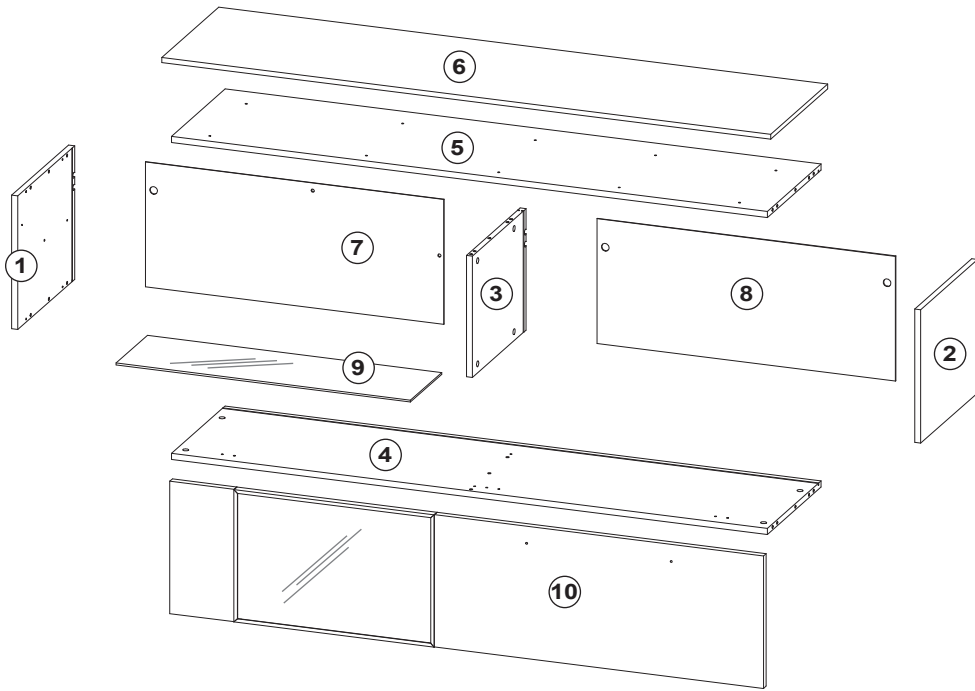

Bitte austauschen / Please change

Teile / Article

Beschlagbeutel / fitting bag

BD 12x	AA 12x	DA 18x	AK1 12x	BO 4x	KS 16x	TD1 2x	TD2 2x
SHR 1x	SHL 2x	AK2 3x	SB 6x	SC 10x	GR 428mm	GS 4.0x25	SA 3.5x17
KH1 3x	KH2 3x	KH4 9x	SD 5.5x60	MD 8 x 50	AK3 2x	AK4 10x	SE 3.5x17
KH3 3x	KH5 6x	TB 3x	MP 3x				