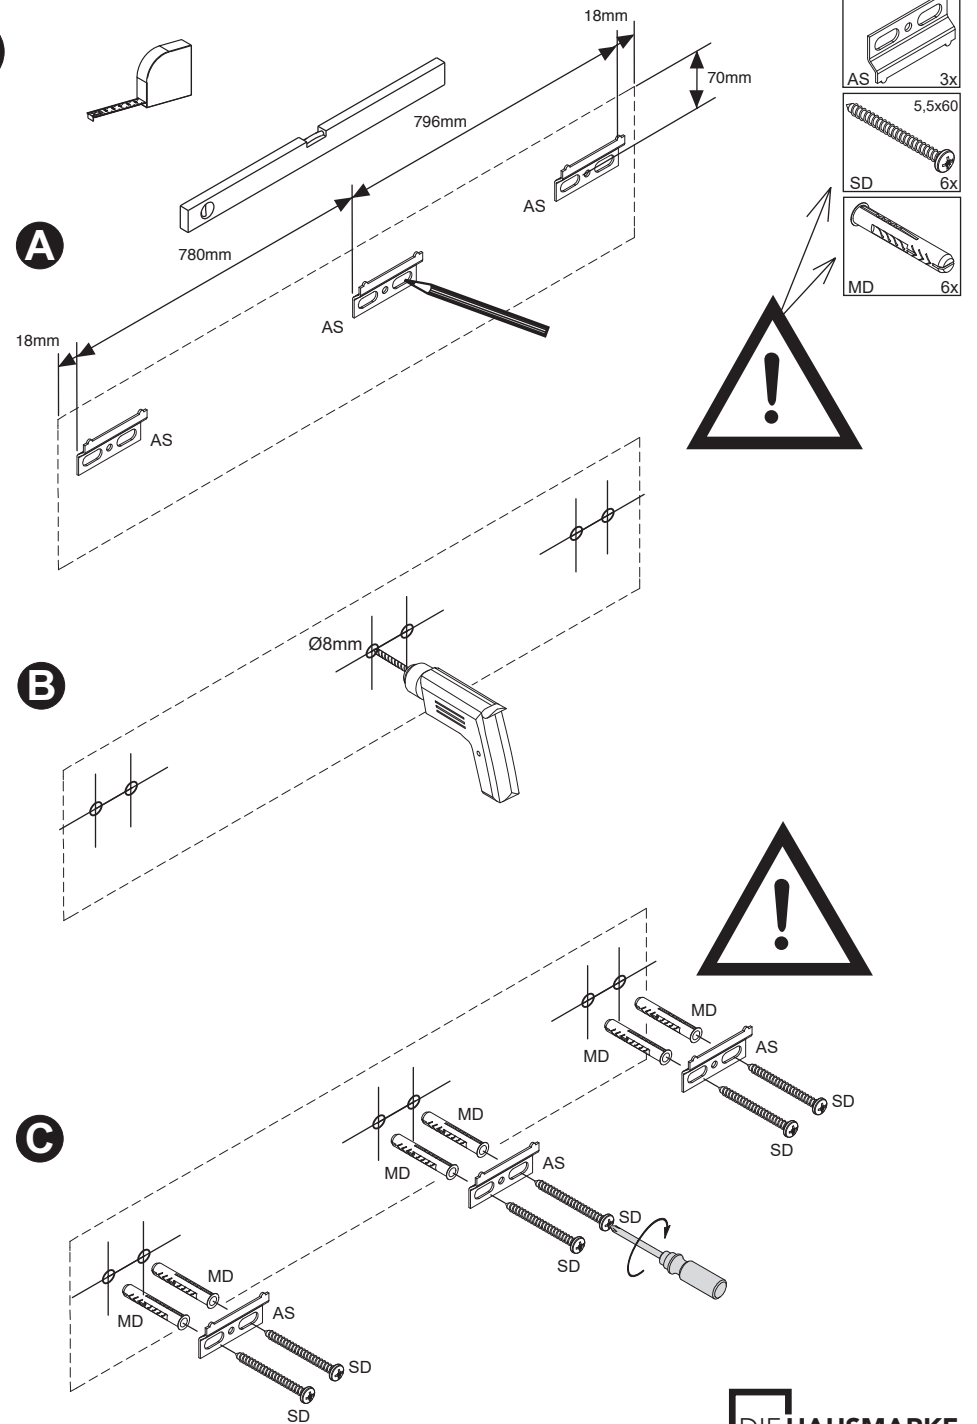

Bitte austauschen / Please change

9

DIE HAUSMARKE
MOBELPRODUKTION & VERTRIEB