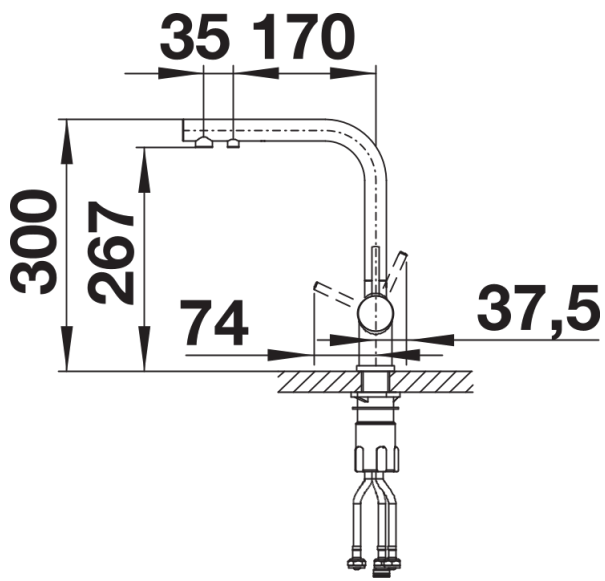

Farben

Verfügbare Farben
schwarz matt

Sonderfarbe schwarz matt

Lieferumfang

- 360° schwenkbarer Auslauf für größere Reichweite
- Ø 35 mm Hahnloch erforderlich
- Keramikscheiben-Kartusche
- Klarstrahl-Belüfter
- Flexible Anschlussrohre, 500 mm lang und $\frac{3}{8}$ "-Mutter
- Stabilisierungsplatte zur Erhöhung der Stabilität der Armatur beim Einbau in Edelstahlspülen
- Filtersystem nicht im Lieferumfang enthalten

Details

Schwenkbereich

Seitenansicht Hebel 2D

Seitenansicht