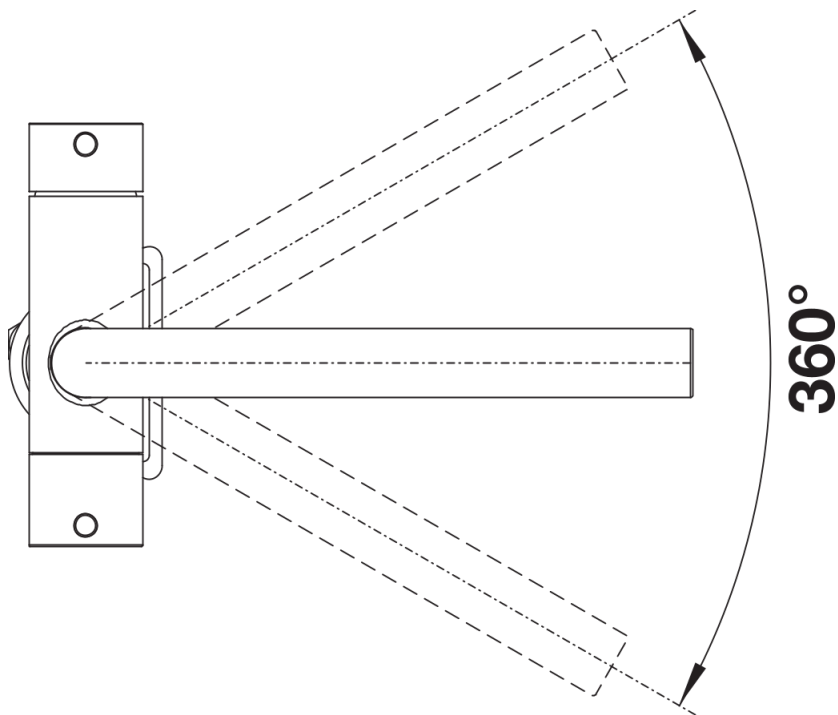

Produktdatenblatt FONTAS II Filter

Art. Nr. 526670

Vorteil

- Komfortable 3-in-1-Armatur mit Mischhebel rechts für Kalt- und Warmwasser sowie Drehgriff links für gefiltertes Wasser
- Hygienisch: getrennte Wasserführung und separater Auslauf für gefiltertes Wasser - keine Vermischung mit Leitungswasser
- Platzsparend und praktisch: durch 3-in-1-Armatur keine zusätzliche Bohrung für die Entnahme von gefiltertem Wasser notwendig
- Für die Installation mit einem Wasser-Filter-System (Filtersystem nicht im Lieferumfang enthalten)

Farben

Verfügbare Farben
schwarz matt

Sonderfarbe schwarz matt

Lieferumfang

- 360° schwenkbarer Auslauf für größere Reichweite
- Ø 35 mm Hahnloch erforderlich
- Keramikscheiben-Kartusche
- Klarstrahl-Belüfter
- Flexible Anschlussrohre, 500 mm lang und $\frac{3}{8}$ "-Mutter
- Stabilisierungsplatte zur Erhöhung der Stabilität der Armatur beim Einbau in Edelstahlspülen
- Filtersystem nicht im Lieferumfang enthalten

Details

Schwenkbereich

Seitenansicht Hebel 2D

Seitenansicht