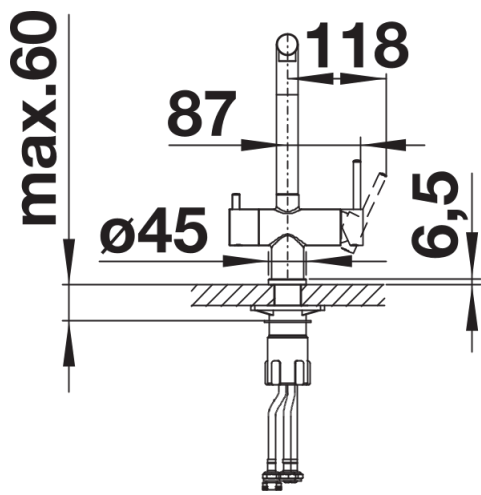

Farben

Verfügbare Farben
schwarz matt

Sonderfarbe schwarz matt

Lieferumfang

- 360° schwenkbarer Auslauf für größere Reichweite
- Ø 35 mm Hahnloch erforderlich
- Keramikscheiben-Kartusche
- Klarstrahl-Belüfter
- Flexible Anschlussrohre, 500 mm lang und $\frac{3}{8}$ "-Mutter
- Stabilisierungsplatte zur Erhöhung der Stabilität der Armatur beim Einbau in Edelstahlspülen
- Filtersystem nicht im Lieferumfang enthalten

Details

Schwenkbereich

Seitenansicht Hebel 2D

Seitenansicht