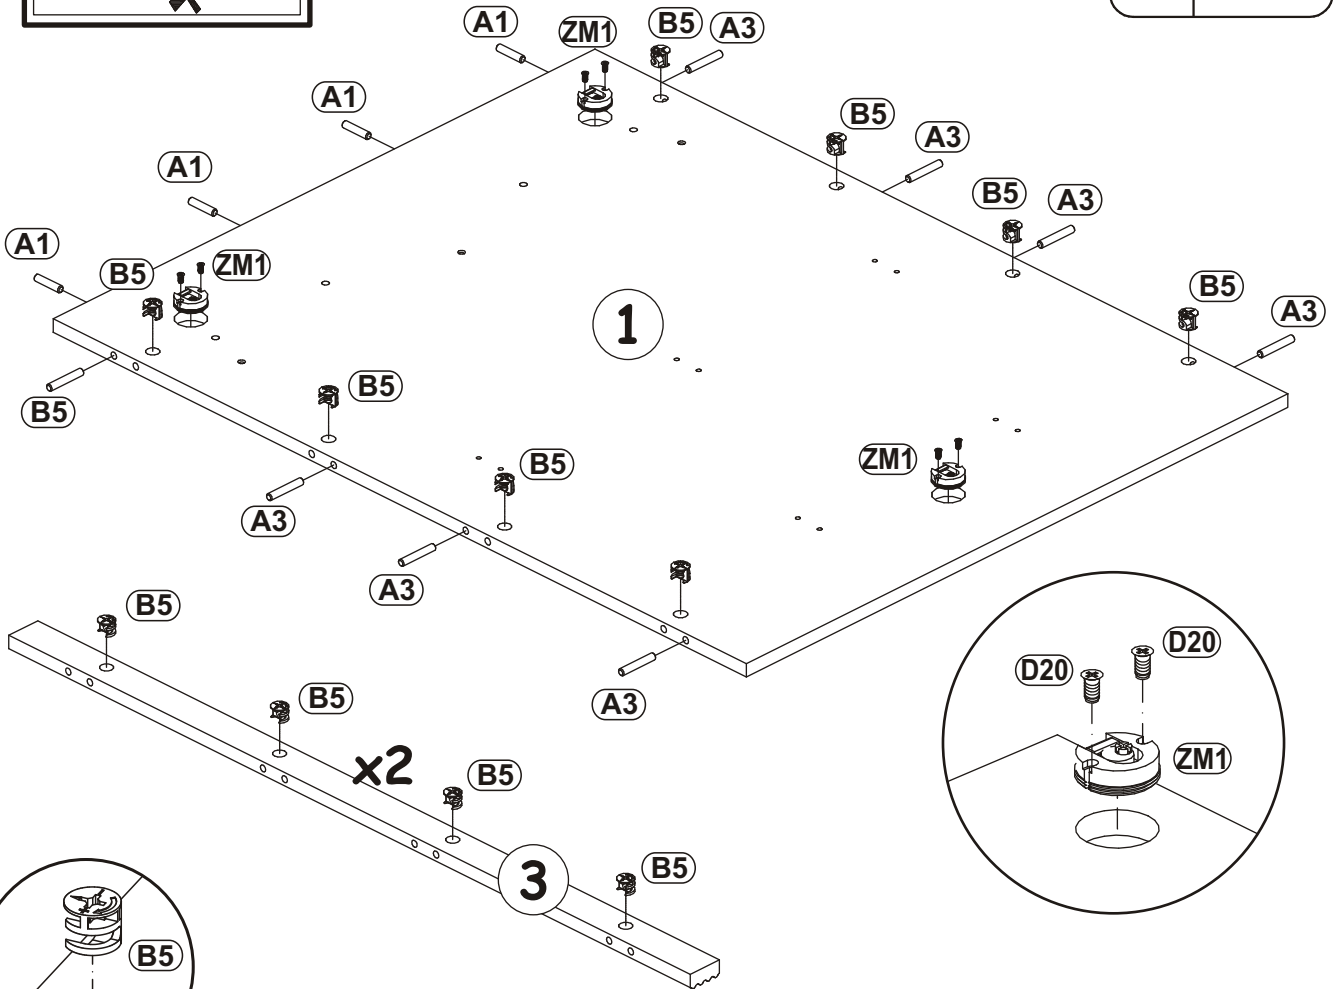

JASMIN 30B1_41

max
5kg

NO	Dim.		Col.-No	Qty
1	1008	788	1	1
2	786	280	1	1
3	1008	43	1	2
4	876	60	1	1
5	929	67	1	1
6	86	67	1	1
7	86	67	1	1

40 min

A1 x8  Ø8x36	A3 x8  Ø8x47	B5 x16  Ø15x12	G5 x16 	B9 x8  Ø7x48	D9 x8  USØ3x20
B11 x8  Ø7x50	G4 x8 	D20 x6  ESØ6,3x9,5	KR2 x3 	G2 x1 	D5 x10  M4x25
W23 x5 	W20 x1 	ZM1 x3 	DS6 x3  WSM4x25	WS3 x3  WS4x30	

1

B9	
x8	Ø7x48

G5	
x16	

2

3

4

B11	 Ø7x50	G4	
x4		x4	

5

B11	 Ø7x50	G4	
x4		x4	

6

WS3 x3	 WS4x30	W23 x5		D5 x10	 M4x25
W20 x1		DS6 x3	 WSM4x25		

KR2
x3

7