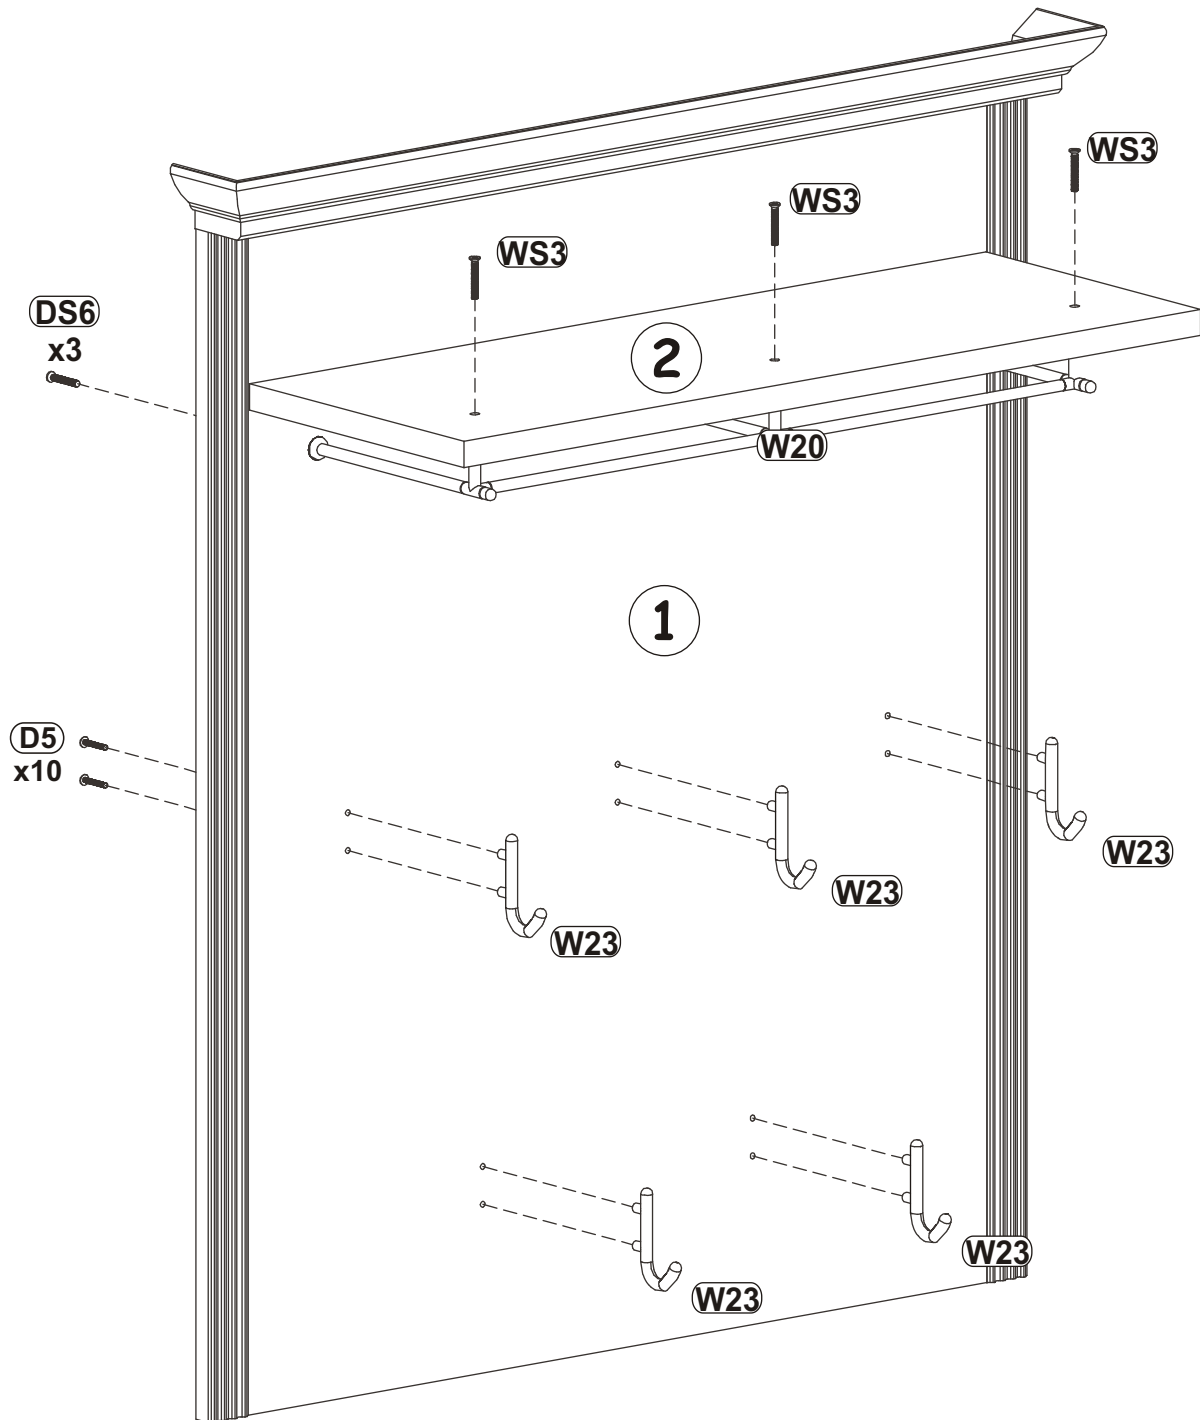

JASMIN 30B1_41

max
5kg

NO	Dim.		Col.-No	Qty
1	1008	788	1	1
2	786	280	1	1
3	1008	43	1	2
4	876	60	1	1
5	929	67	1	1
6	86	67	1	1
7	86	67	1	1

40 min

A1 x8  Ø8x36	A3 x8  Ø8x47	B5 x16  Ø15x12	G5 x16 	B9 x8  Ø7x48	D9 x8  USØ3x20
B11 x8  Ø7x50	G4 x8 	D20 x6  ESØ6,3x9,5	KR2 x3 	G2 x1 	D5 x10  M4x25
W23 x5 	W20 x1 	ZM1 x3 	DS6 x3  WSM4x25	WS3 x3  WS4x30	

1

B9	
x8	Ø7x48

G5	
x16	

2

3

4

B11	 Ø7x50	G4	
x4		x4	

5

B11	 Ø7x50	G4	
x4		x4	

6

WS3 x3	 WS4x30	W23 x5		D5 x10	 M4x25
W20 x1		DS6 x3	 WSM4x25		

KR2
x3

7