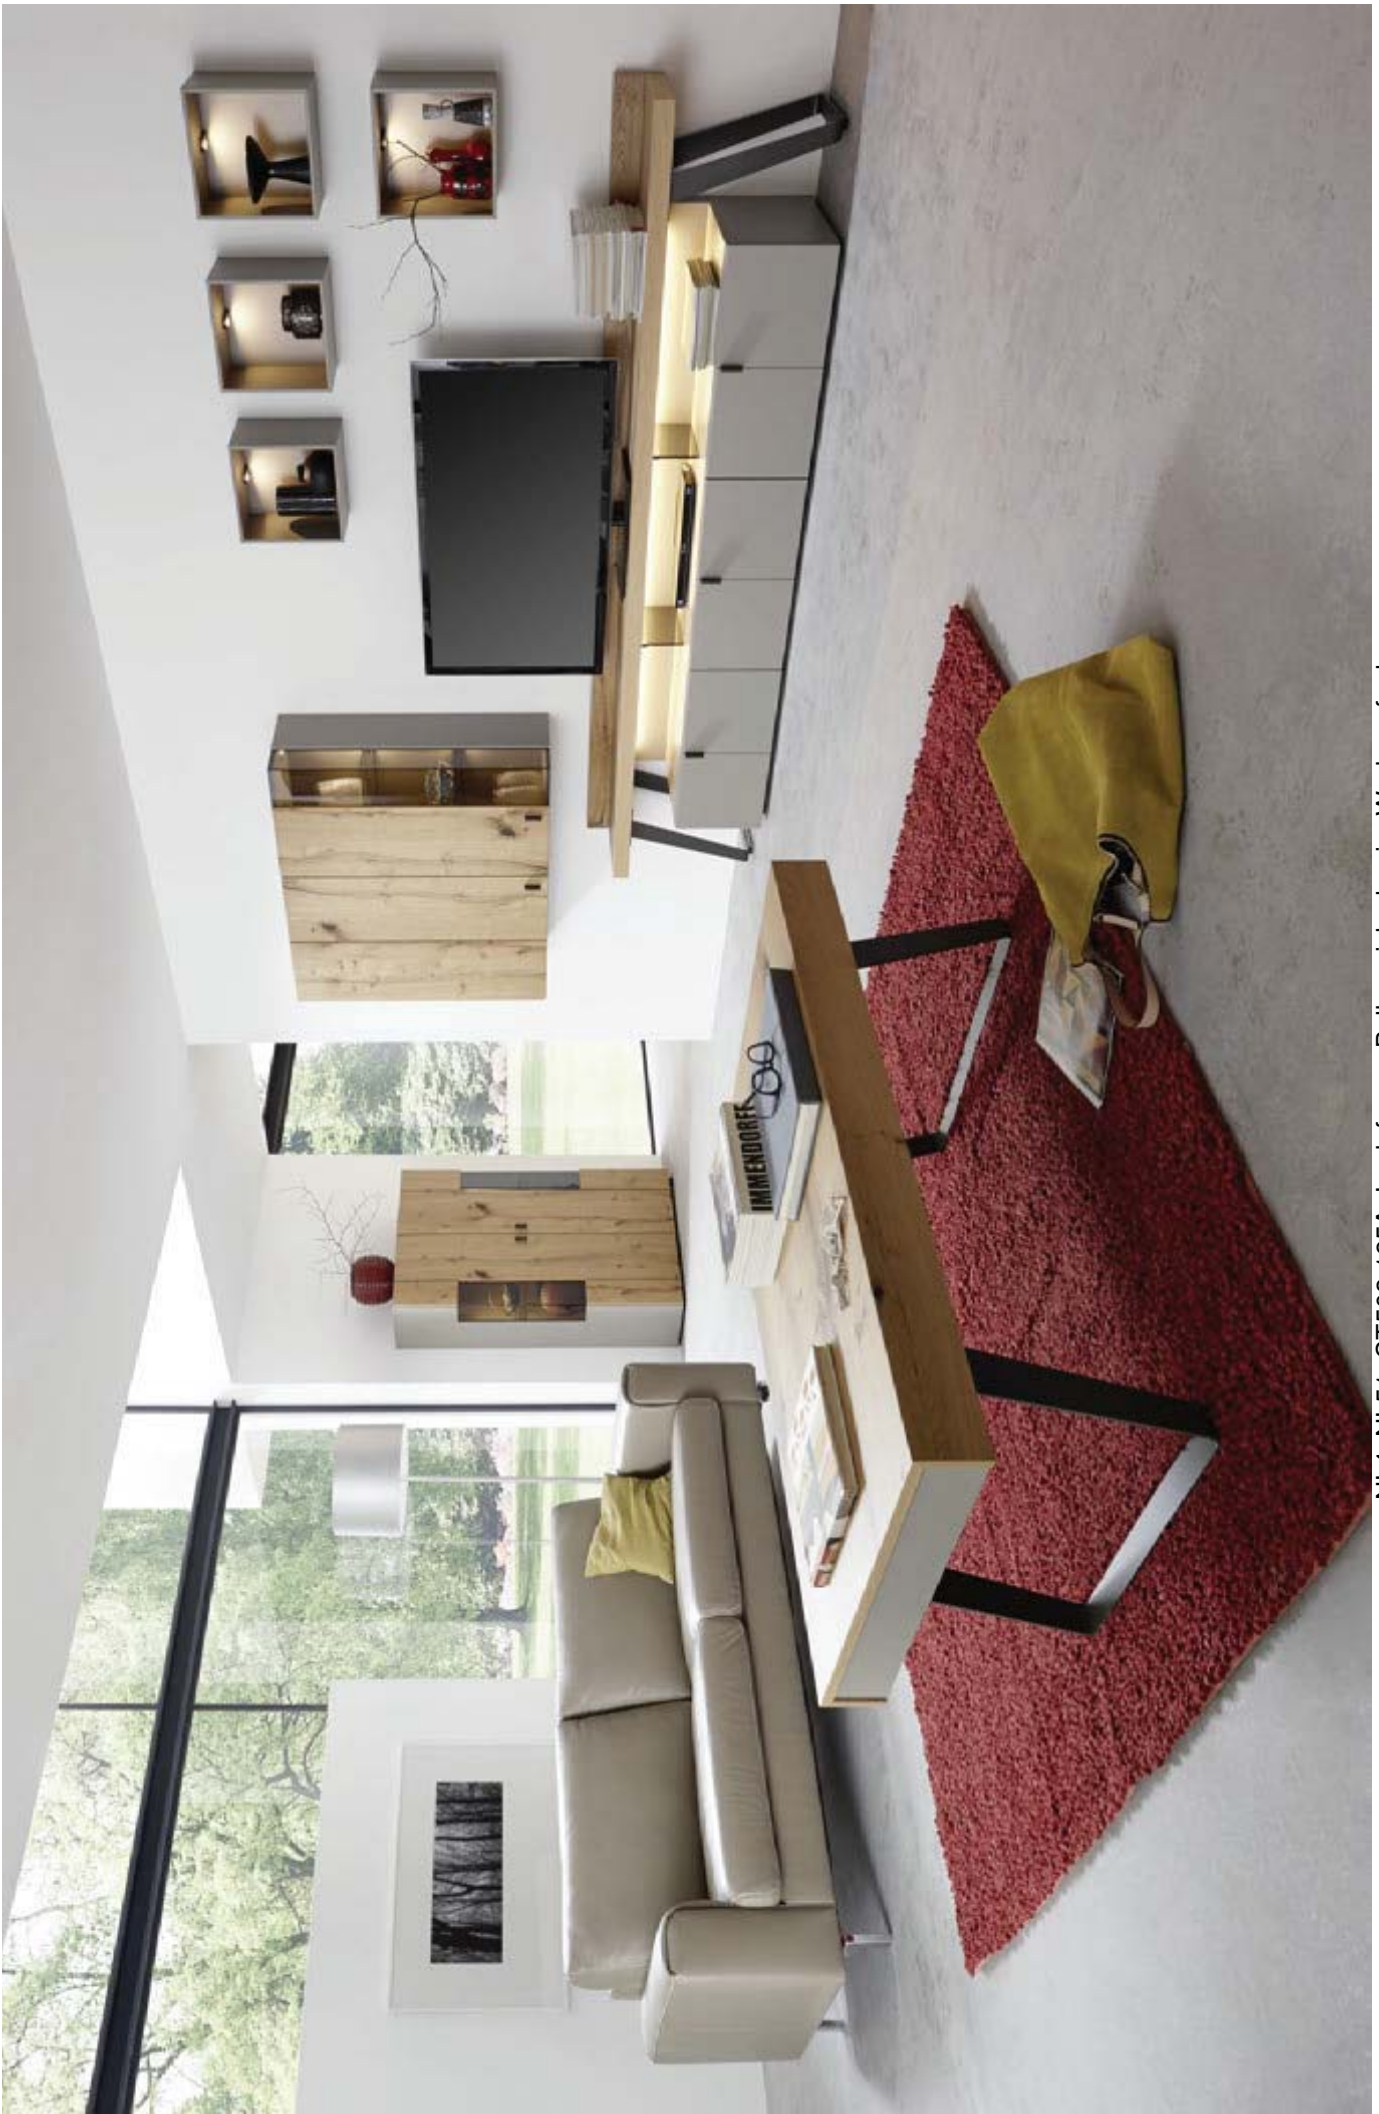

NL4_NL51_CT502-125A_Lack fango_Balkeneiche honig_Werbeaufnahme