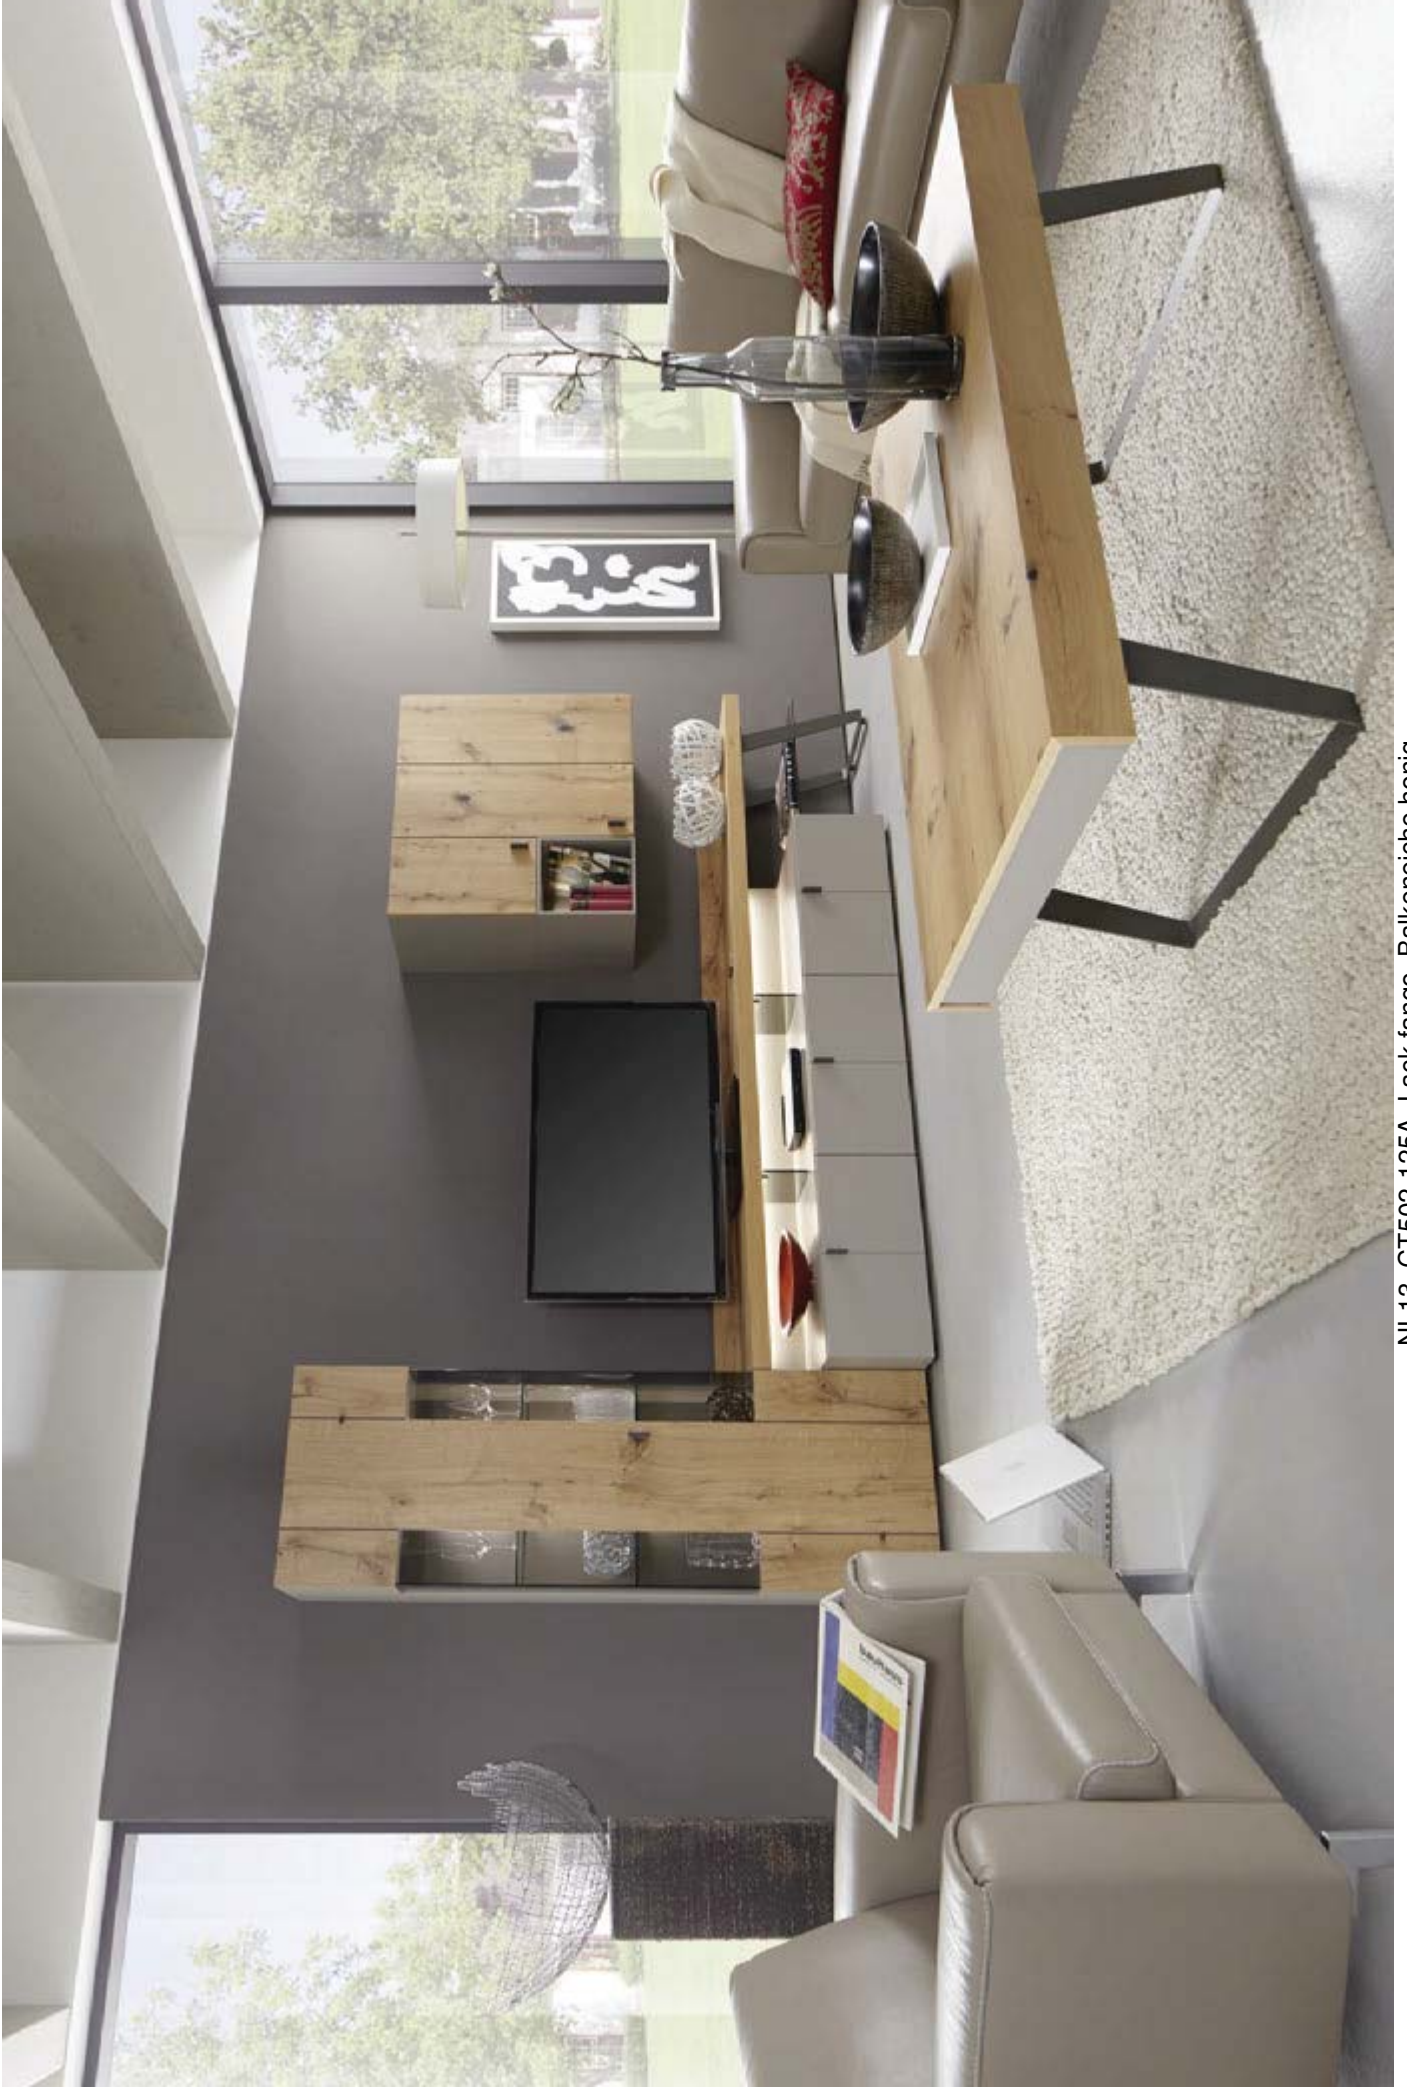

NL13_CT502-125A_Lack fango_Balkeneiche honig