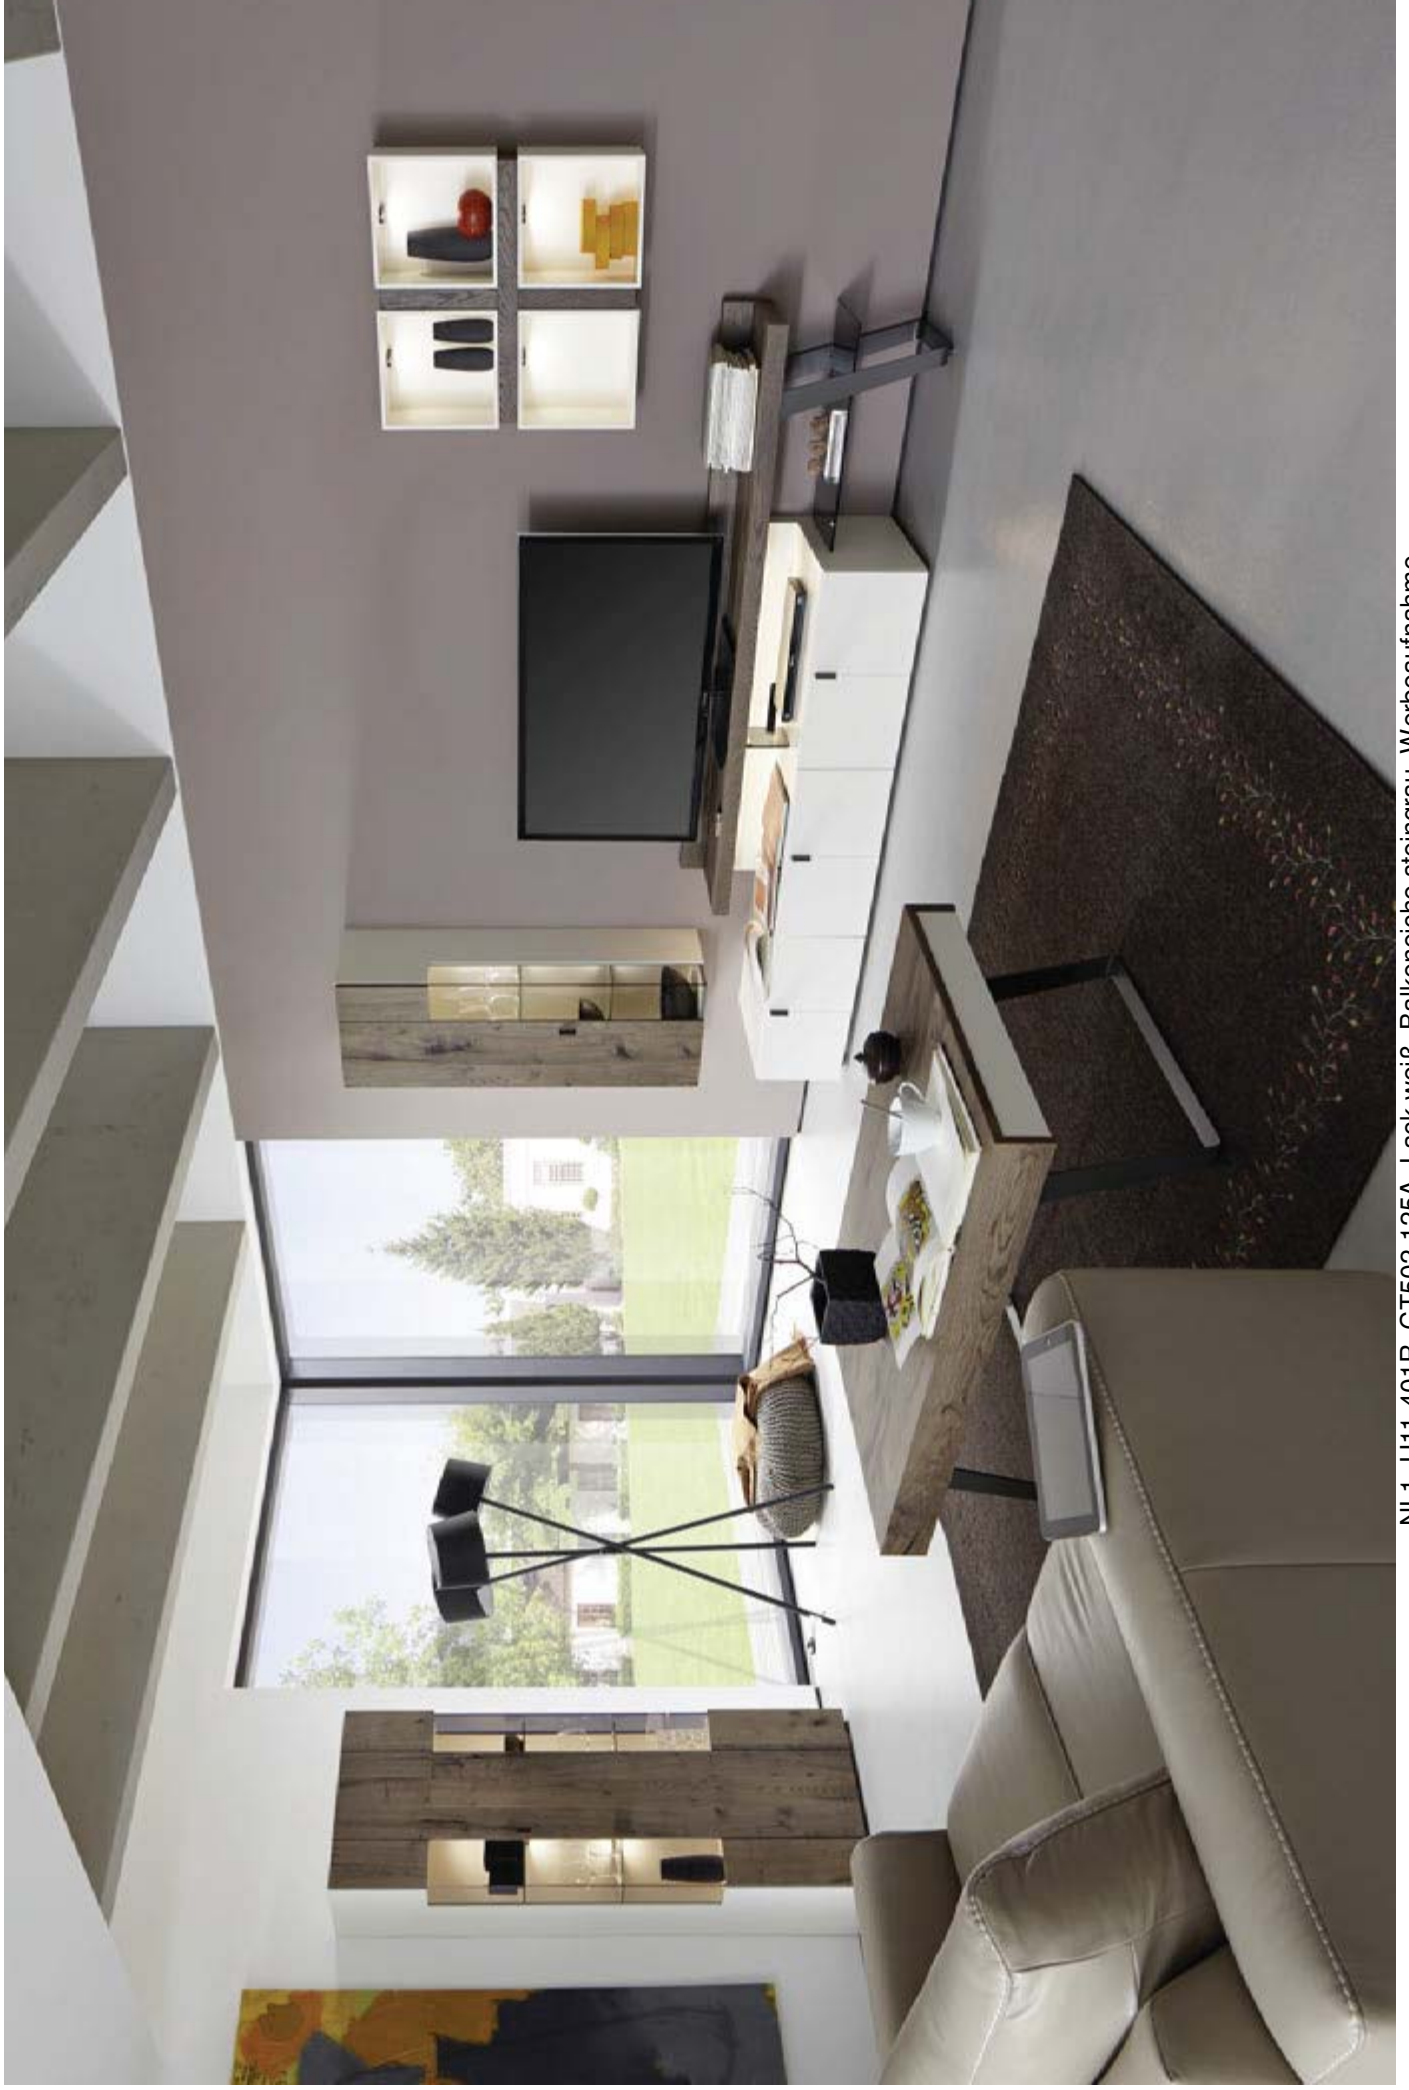

# NOLA

NL1\_U11-401R\_CT502-125A\_Lack weiß\_Balkeneiche steingrau

NL1\_U11-401R\_CT502-125A\_Lack weiß\_Balkeneiche steingrau\_Werbeaufnahme

NLRT1\_NL1\_U11-401R\_Lack weiß\_Balkeneiche steingrau

NL3\_CT502-85\_Lack fango\_Astnussbaum natur

NL\_Detail\_TV-Bank mit Unterteil und Metallfuß mit Fernseher\_Lack weiß\_Balkeneiche

NL\_Detail\_Soundklappe\_geschlosseng

NL\_Detail\_Soundklappe\_leicht geöffnet

NL\_Detail\_Soundklappe\_geöffnet

Lieferbare Standardausführungen / available standard - finishes / finitions standardisée disponible