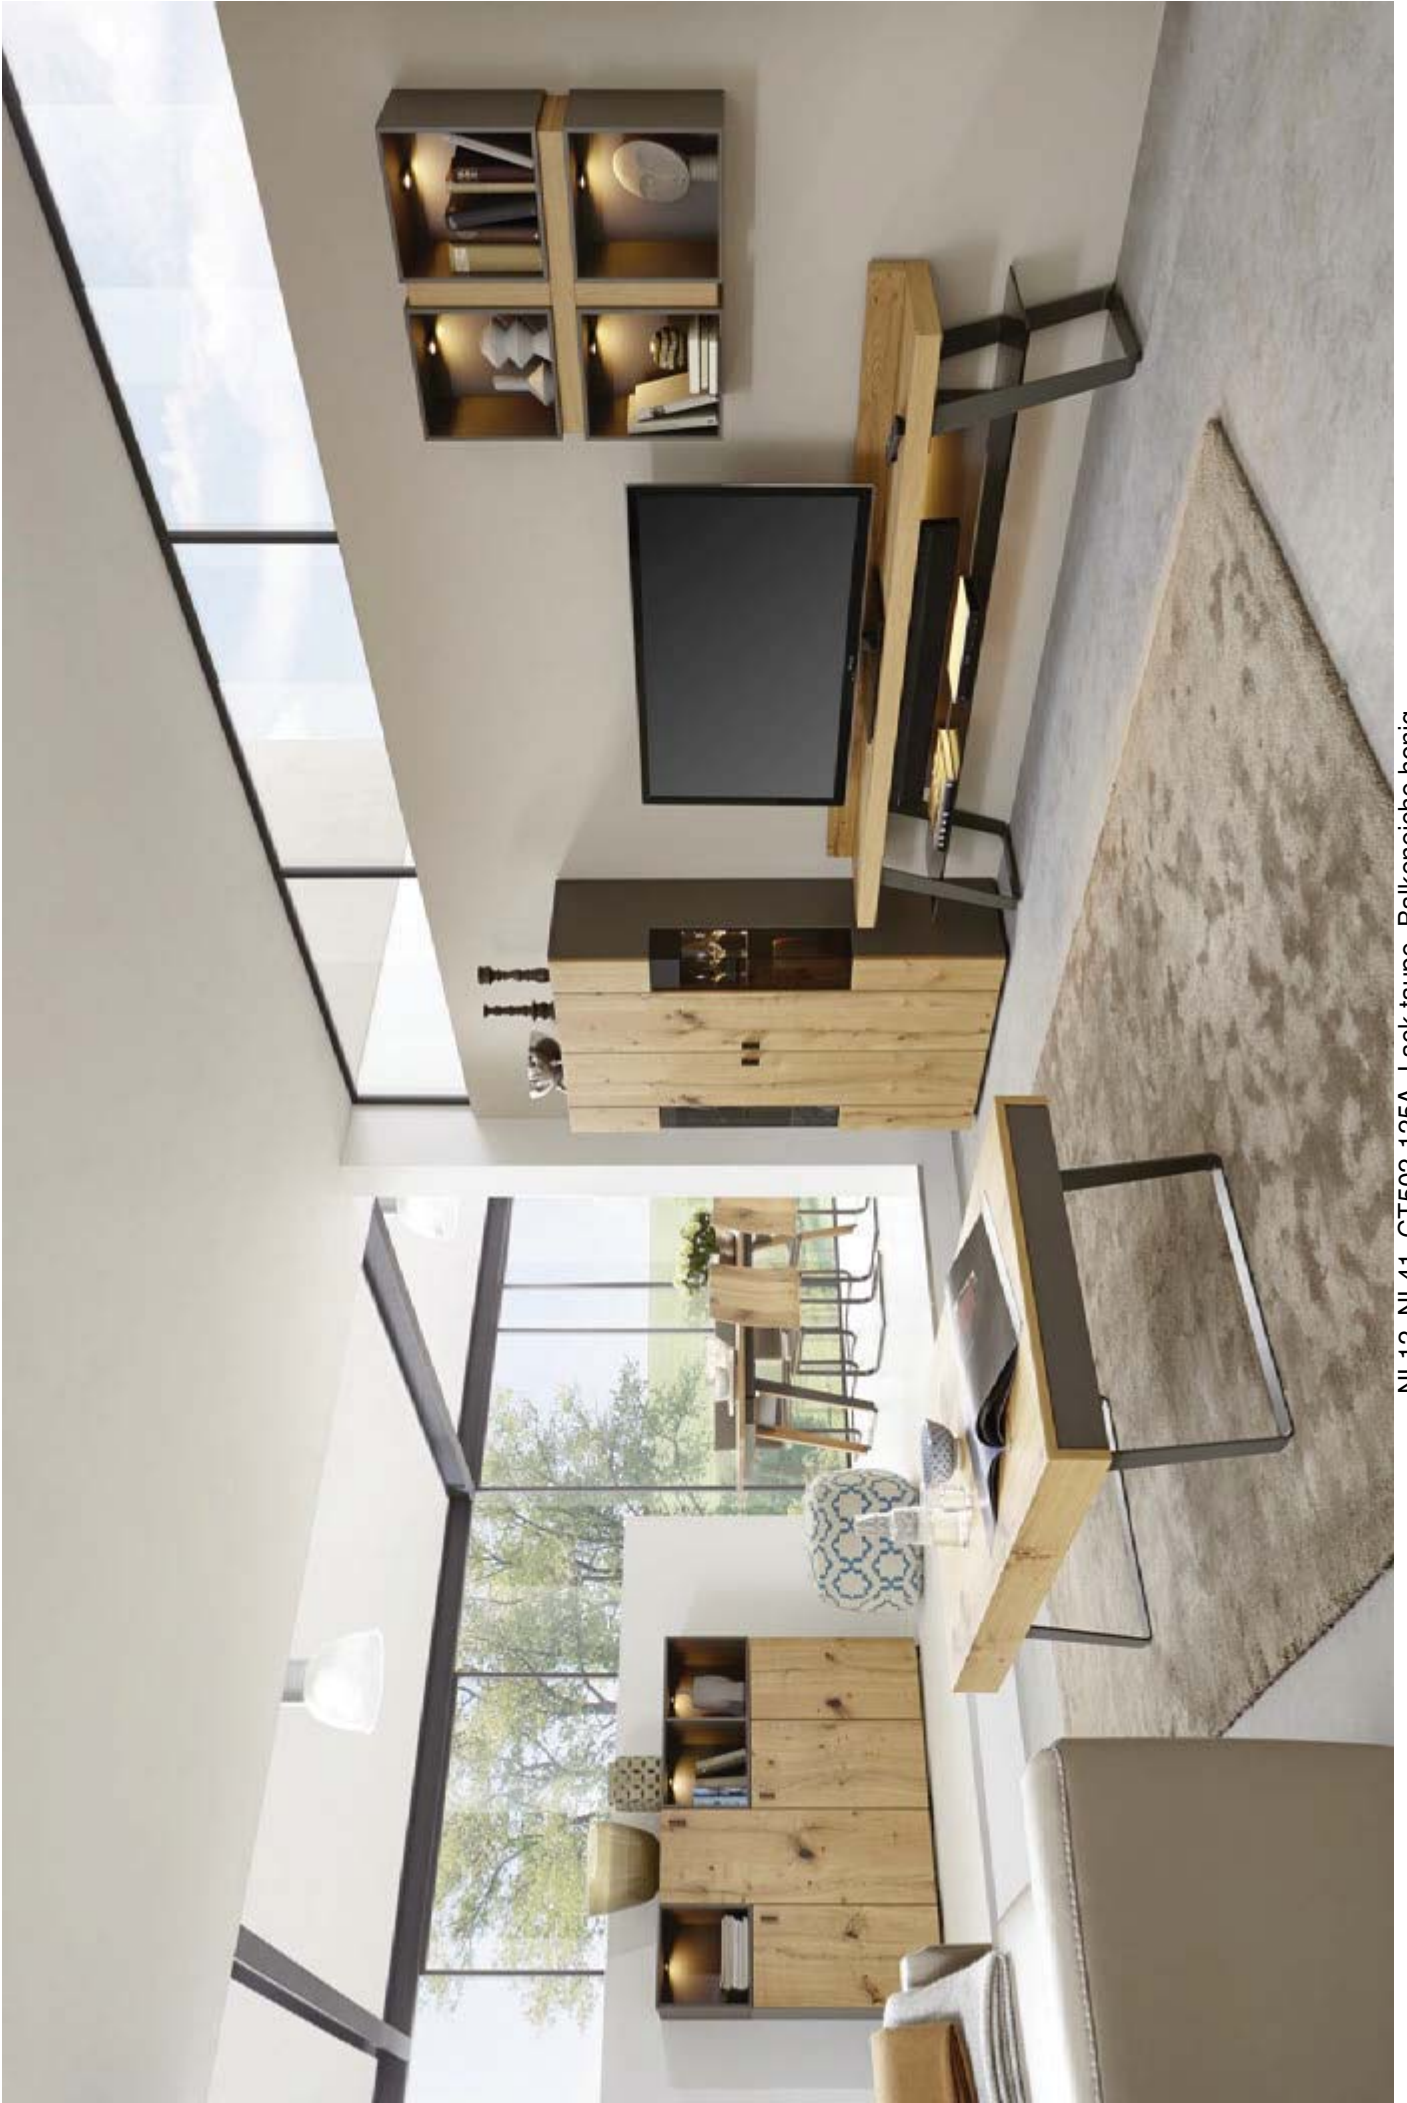

NL12_NL41_CT502-125A_Lack taupe_Balkeneiche honig