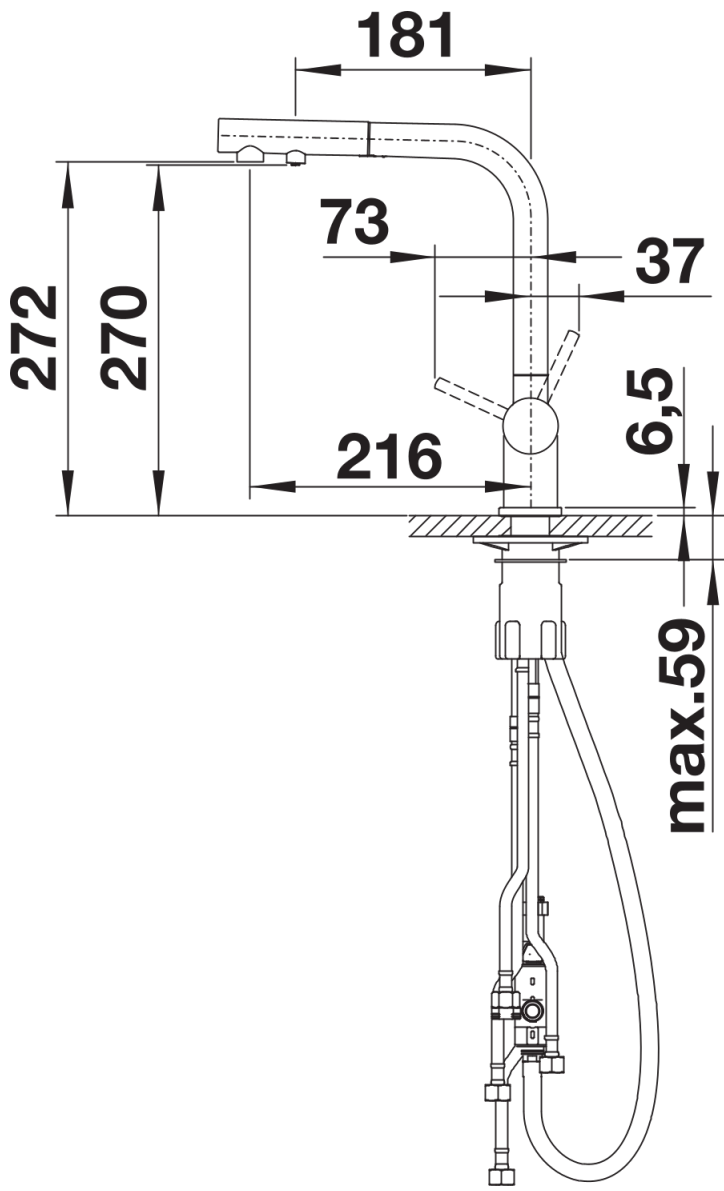

## Produktdatenblatt FONTAS-S II Filter

Art. Nr. 526158

## Lieferumfang

---

- 180° schwenkbarer Auslauf für größere Reichweite
- Ø 35 mm Armaturenbohrung erforderlich
- Keramikscheiben-Kartusche
- Klarstrahl-Belüfter
- Schlauchauszug aus Metall
- Nylonummantelter Brauseschlauch
- Schlauchgewicht für sicheren Rückzug
- Flexible Anschlussrohre, 500 mm lang und  $\frac{3}{8}$ "-Mutter
- Stabilisierungsplatte zur Erhöhung der Standfestigkeit der Armatur beim Einbau in Edelstahlspülen
- Mit Rückflussverhinderer und somit garantiert rücklaufsicher nach EN 1717
- Filtersystem nicht im Lieferumfang enthalten

## Details

---

Schwenkbereich

Seitenansicht Hebel 2D

Seitenansicht