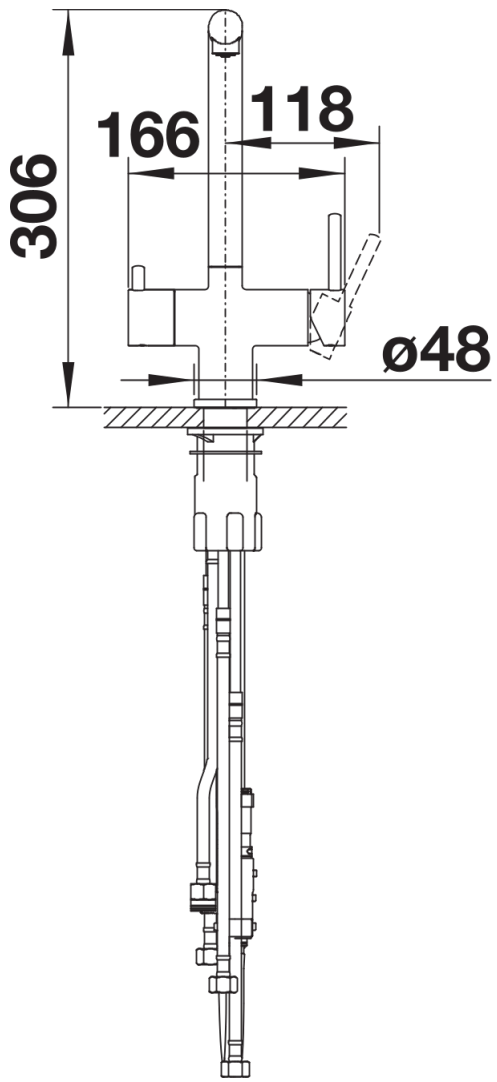

## Produktdatenblatt FONTAS-S II Filter

Art. Nr. 526158

## Lieferumfang

---

- 180° schwenkbarer Auslauf für größere Reichweite
- Ø 35 mm Armaturenbohrung erforderlich
- Keramikscheiben-Kartusche
- Klarstrahl-Belüfter
- Schlauchauszug aus Metall
- Nylonummantelter Brauseschlauch
- Schlauchgewicht für sicheren Rückzug
- Flexible Anschlussrohre, 500 mm lang und  $\frac{3}{8}$ "-Mutter
- Stabilisierungsplatte zur Erhöhung der Standfestigkeit der Armatur beim Einbau in Edelstahlspülen
- Mit Rückflussverhinderer und somit garantiert rücklaufsicher nach EN 1717
- Filtersystem nicht im Lieferumfang enthalten

## Details

---

Schwenkbereich

Seitenansicht Hebel 2D

Seitenansicht