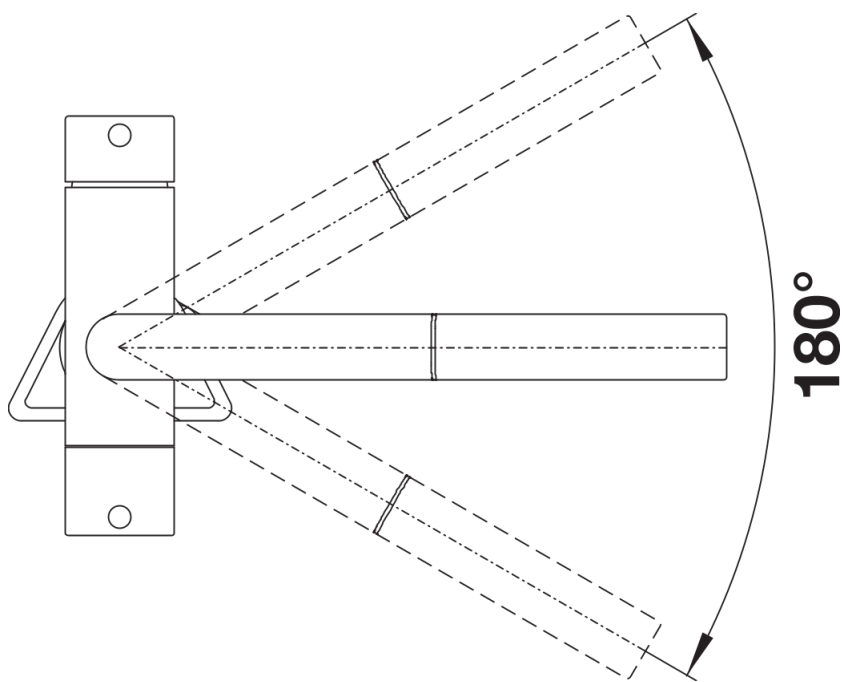

## Lieferumfang

---

- 180° schwenkbarer Auslauf für größere Reichweite
- Ø 35 mm Armaturenbohrung erforderlich
- Keramikscheiben-Kartusche
- Klarstrahl-Belüfter
- Schlauchauszug aus Metall
- Nylonummantelter Brauseschlauch
- Schlauchgewicht für sicheren Rückzug
- Flexible Anschlussrohre, 500 mm lang und  $\frac{3}{8}$ "-Mutter
- Stabilisierungsplatte zur Erhöhung der Standfestigkeit der Armatur beim Einbau in Edelstahlspülen
- Mit Rückflussverhinderer und somit garantiert rücklaufsicher nach EN 1717
- Filtersystem nicht im Lieferumfang enthalten

## Details

---

Schwenkbereich

Seitenansicht Hebel 2D

Seitenansicht