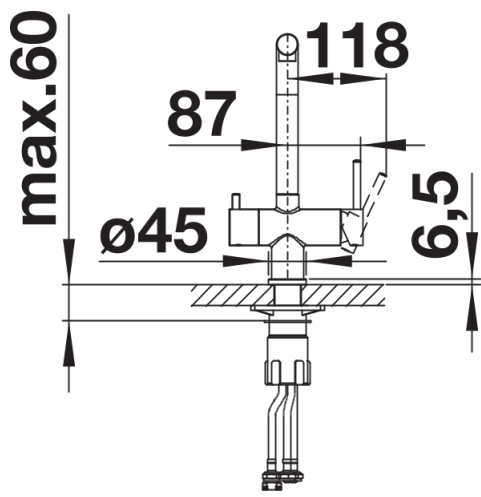

Farben

Verfügbare Farben

silgranitschwarz
anthrazit
felsgrau
vulkangrau
silgranitweiß
softweiß
tartufo

SILGRANIT-Look anthrazit

Lieferumfang

- 360° schwenkbarer Auslauf für größere Reichweite
- Ø 35 mm Hahnloch erforderlich
- Keramikscheiben-Kartusche
- Klarstrahl-Belüfter
- Flexible Anschlussrohre, 500 mm lang und $\frac{3}{8}$ " Mutter
- Stabilisierungsplatte zur Erhöhung der Stabilität der Armatur beim Einbau in Edelstahlspülen
- Filtersystem nicht im Lieferumfang enthalten

Details

Schwenkbereich

Seitenansicht Hebel 2D

Seitenansicht