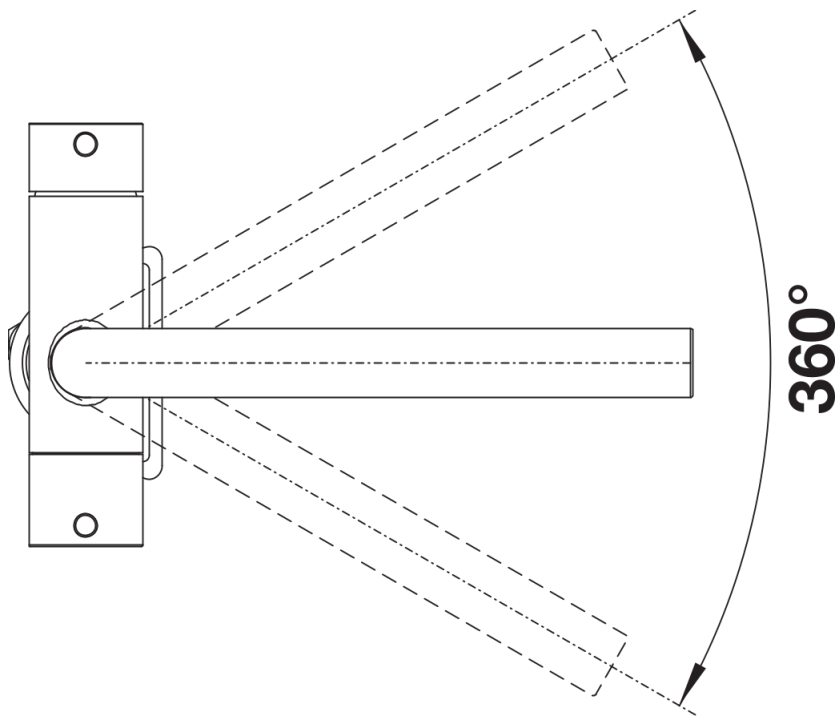

Produktdatenblatt FONTAS II Filter

Art. Nr. 523130

Vorteil

- Komfortable 3-in-1-Armatur mit Mischhebel rechts für Kalt- und Warmwasser sowie Drehgriff links für gefiltertes Wasser
- Hygienisch: getrennte Wasserführung und separater Auslauf für gefiltertes Wasser - keine Vermischung mit Leitungswasser
- Platzsparend und praktisch: durch 3-in-1-Armatur keine zusätzliche Bohrung für die Entnahme von gefiltertem Wasser notwendig
- Für die Installation mit einem Wasser-Filter-System (Filtersystem nicht im Lieferumfang enthalten)
- Oberflächen-Ausführungen in perfekter Abstimmung zu Spülen und Becken: Color-Ausführungen für farbige SILGRANIT-Modelle

Farben

Verfügbare Farben

silgranitschwarz
anthrazit
felsgrau
vulkangrau
silgranitweiß
softweiß
tartufo

SILGRANIT-Look anthrazit

Lieferumfang

- 360° schwenkbarer Auslauf für größere Reichweite
- Ø 35 mm Hahnloch erforderlich
- Keramikscheiben-Kartusche
- Klarstrahl-Belüfter
- Flexible Anschlussrohre, 500 mm lang und $\frac{3}{8}$ " Mutter
- Stabilisierungsplatte zur Erhöhung der Stabilität der Armatur beim Einbau in Edelstahlspülen
- Filtersystem nicht im Lieferumfang enthalten

Details

Schwenkbereich

Seitenansicht Hebel 2D

Seitenansicht