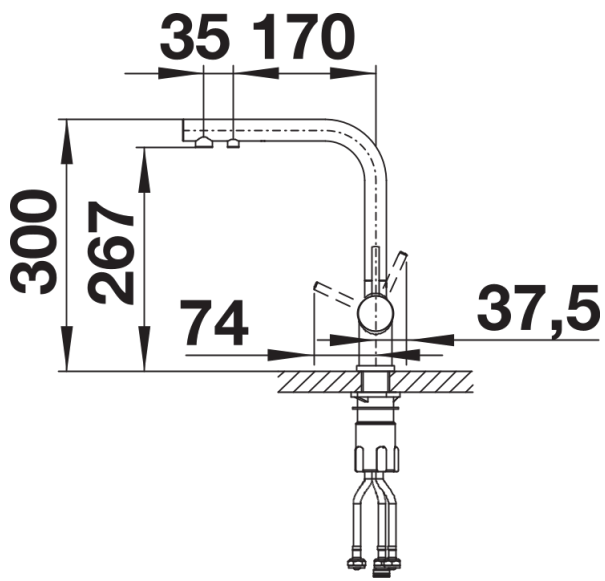

Farben

Verfügbare Farben

silgranitschwarz
anthrazit
felsgrau
vulkangrau
silgranitweiß
softweiß
tartufo

SILGRANIT-Look anthrazit

Lieferumfang

- 360° schwenkbarer Auslauf für größere Reichweite
- Ø 35 mm Hahnloch erforderlich
- Keramikscheiben-Kartusche
- Klarstrahl-Belüfter
- Flexible Anschlussrohre, 500 mm lang und $\frac{3}{8}$ " Mutter
- Stabilisierungsplatte zur Erhöhung der Stabilität der Armatur beim Einbau in Edelstahlspülen
- Filtersystem nicht im Lieferumfang enthalten

Details

Schwenkbereich

Seitenansicht Hebel 2D

Seitenansicht