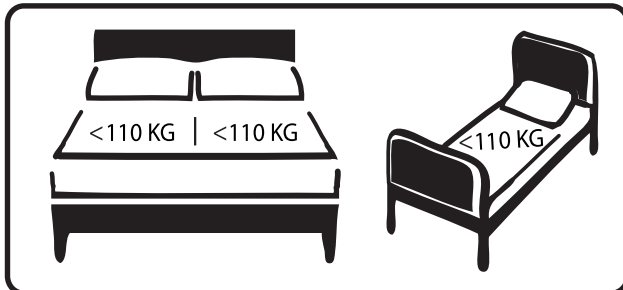

инструкции за монтаж / návod k montáži / monteringsvejledning / instrucciones de montaje / monteerimisjuhendid / instructions de montage / asennusohjeet / οδηγίες συναρμολόγησης / szerelési útmutató / upute za montažu / istruzioni di montaggio / montāžas instrukcijas / surinkimo instrukcijos / montage-instructies / instruções de montagem / instrukcja montażu / instrucțiunile de asamblare / инструкции по сборке / monteringsanvisningar / návod na montáž / navodila za montažo / montaj talimatları