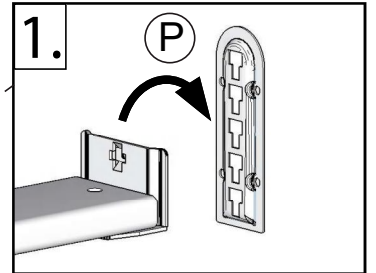

Solana by meise (KB-883)

140 | 160
 180 | 200
 x 200 cm

A-12	B-12	C-12	D-12	E-12	F-12	G-12	H-12	I-12
4	4	4	18	16	1	-	4	8
 M8 H 130			 M6*20	 M8*25	 1990*70*20	-	 M8	 38*20
J-12	K-12	LL/LR-12	M-12	N-12	O-12	P-12	Q-12	R-12
-	-	-	-	1	4	8	2	12
-	-	-	-	 13	 M8*25	 ca. 200-320	 4*20	
S-12	T-12	UL/UR-12	V-12	W-12	X-12	Y-12	Z-12	AA-12
-	-	-	1 / 1	68	12	2	1	-
-	-	-	 4 / 5	 4*15	 170*30*18	 2015*120*20	 1855*120*20	-
AB-12	AC-12	AD-12	AE-12	AF-12	AG-12			
1	1	1	1	1	1			
 3,5*16	 11*11		 15W		 Set			
		 60 min		 < 110 KG	 < 110 KG < 110 KG			

3

4

5

6

Recycling

1.

4 3 1:

„Wichtig: Gebrauchs- und Montageanleitung für spätere Bezugnahme aufbewahren, sorgfältig lesen“