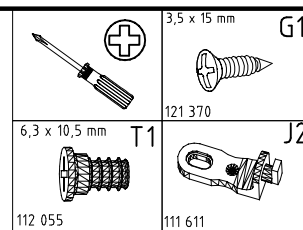

SWH-SKR
+G24

SWH-SKL

SWH-SKR

3,5 x 22 mm G24

121 004

6,3 x 10,5 mm T1

112 055

3,5 x 15 mm G1

121 370

111 103

111 xxx

1

3

5

6

7

8

9

10

- 3,5 x 15 mm G1
- 121 370 J2
- 111 611 6,3 x 10,5 mm T1
- 112 055

11

- 3,5 x 15 mm G1
- 121 370 J2
- 111 611 6,3 x 10,5 mm T1
- 112 055

12

- L8
- 111 607
- K2
- 117 002 3,5 x 15 mm G1
- 121 370 K10
- 100cm
- 112 400