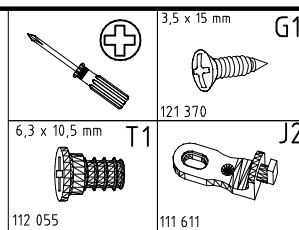

SWH-SKR
+G24

SWH-SKL

SWH-SKR

3,5 x 22 mm G24

121 004

6,3 x 10,5 mm T1

112 055

3,5 x 15 mm G1

121 370

111 103

111 xxx

1

3

5

6

7

8

9

10

- 3,5 x 15 mm G1
- 121 370 J2
- 111 611 6,3 x 10,5 mm T1
- 112 055

11

- 3,5 x 15 mm G1
- 121 370 J2
- 111 611 6,3 x 10,5 mm T1
- 112 055

12

- L8
- 111 607
- K2
- 117 002 3,5 x 15 mm G1
- 121 370 K10
- 100cm
- 112 400