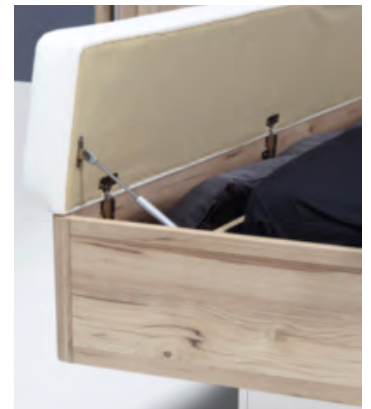

Extra Stauraum durch Fußbank am Bettende