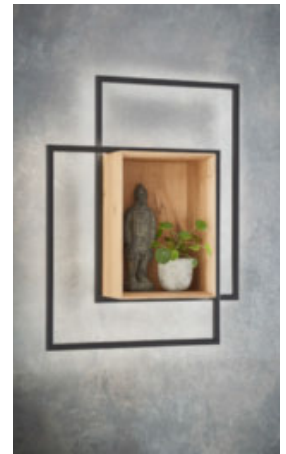

 valnatura
natürlich leben

Novara

ausdrucksstarke Rückwand
mit LED-Spot-Beleuchtung

Sideboard mit Metallisene und
Aufsatzregal

Metallregal und Hängeregal
als designstarke Kombination

exklusive LED-Beleuchtung
im akzentstarken Hängeregal

Front in Wildeiche massiv, soft gebürstet

AUSZUG AUS DEM TYPENPLAN

Vielfalt für individuelle Wünsche

KOMBINATIONEN, wahlweise mit Beleuchtung und spiegelverkehrt erhältlich

0001/0101
B/H/T: ca. 266 x 213 x 50/41 cm

0002/0102
B/H/T: ca. 331 x 187 x 50/41/25 cm

0003/0103
B/H/T: ca. 330 x 196 x 50/41/25 cm

STANDVITRINEN

wahlweise mit Beleuchtung und spiegelverkehrt erhältlich

0006/0106
B/H/T: ca. 375 x 196 x 50/41/25 cm

Strukturpulverte Metall-Bodenplatte
carbonfarbig. Tischplatte wahlweise
mit Hirnholz-Akzent und versiegelten
Naturmerkmalen
L/B/H: ca. 160/180/200 x 95 x 77 cm

FARBAUSWAHL

Korpus- und Frontfarbe
Wildeiche massiv, soft gebürstet