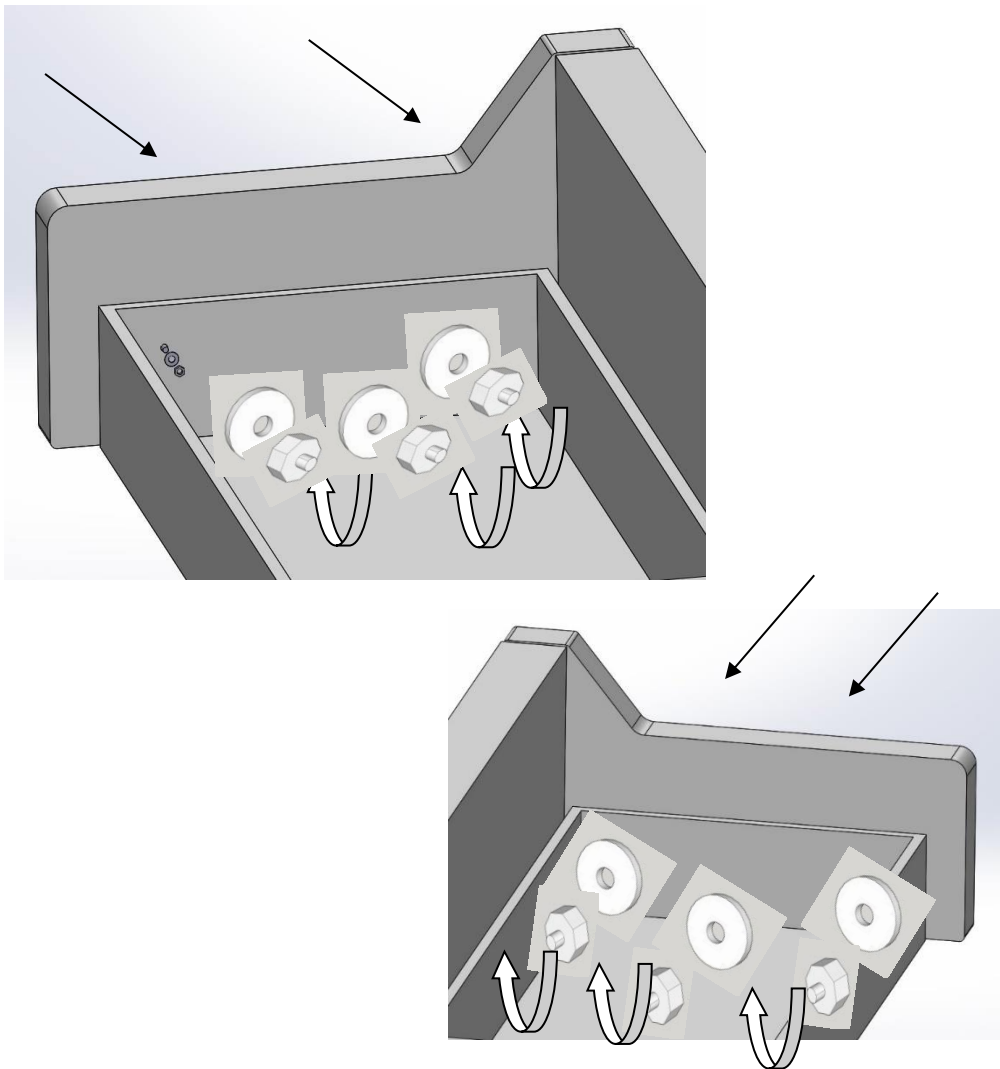

Name - Nazwa - Naam - Name - Isim – название -
Nome - Nom - Numele - Meno - Jméno - Neve

NEW ENGLAND / ROYAL ROSE 3QBK

3/4

D x 6 E x 6