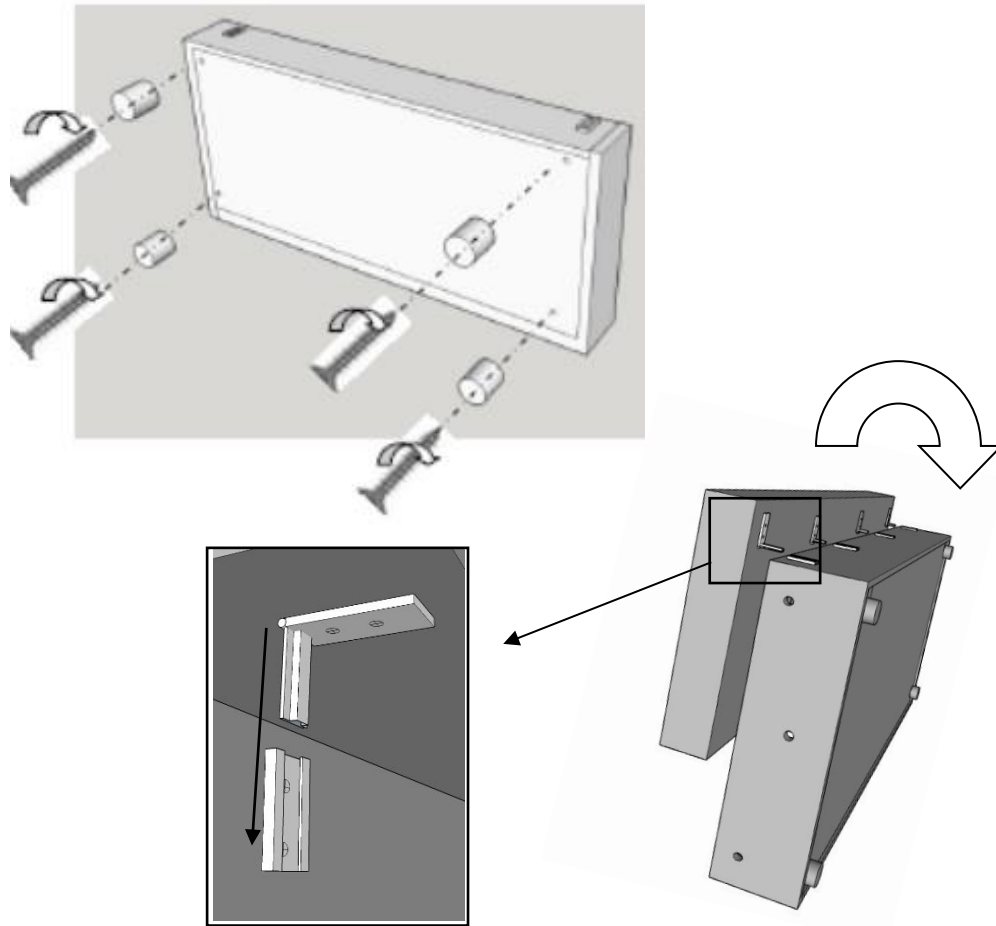

Name - Nazwa - Naam - Name - Isim – название -
Nome - Nom - Numele - Meno - Jméno - Neve

NEW ENGLAND / ROYAL ROSE 3QBK

2/4

F - 4 G - 4