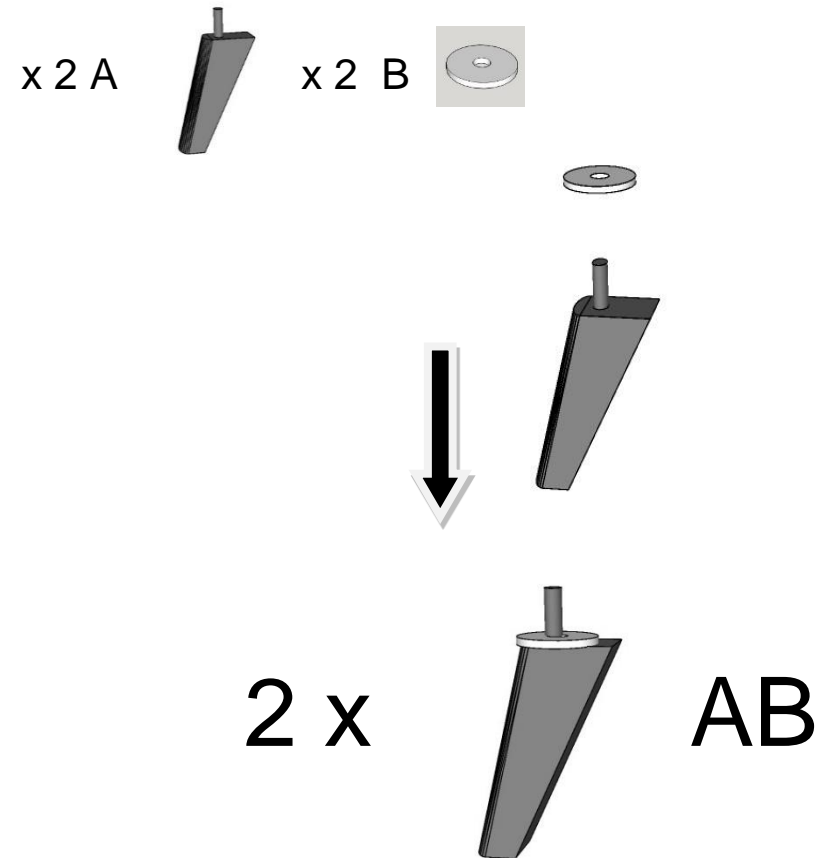

Name - Nazwa - Naam - Name - Isim – название - Nome - Nom - Numele - Meno - Jméno - Neve					<b>NEW ENGLAND / ROYAL ROSE 3QBK</b>					<b>1/4</b>	
DE Montageanleitung PL Instrukcja montażu NL Handleiding voor de montage GB Assembly instructions			TR Montaj talimatı RU Инструкция по монтажу IT Istruzioni di montaggio FR Notice de montage			RO Instructiuni de asamblare SK Montážny návod CZ Montážní návod HU Szerelési útmutató					
					 30		 2		 6 m <sup>2</sup>		
A		2	B		2	C	 M8x8cm	6	D	 M8	6
E	 M8	6	F	 H 8 cm	4	G	 5x35	4			

Name - Nazwa - Naam - Name - Isim – название -  
Nome - Nom - Numele - Meno - Jméno - Neve

**NEW ENGLAND / ROYAL ROSE 3QBK**

**2/4**

F  - 4 G  - 4

C  x 6

Name - Nazwa - Naam - Name - Isim – название -  
Nome - Nom - Numele - Meno - Jméno - Neve

**NEW ENGLAND / ROYAL ROSE 3QBK**

**3/4**

D  x 6 E  x 6

Name - Nazwa - Naam - Name - Isim – название -  
Nome - Nom - Numele - Meno - Jméno - Neve

**NEW ENGLAND / ROYAL ROSE 3QBK**

**4/4**

AB

x 2