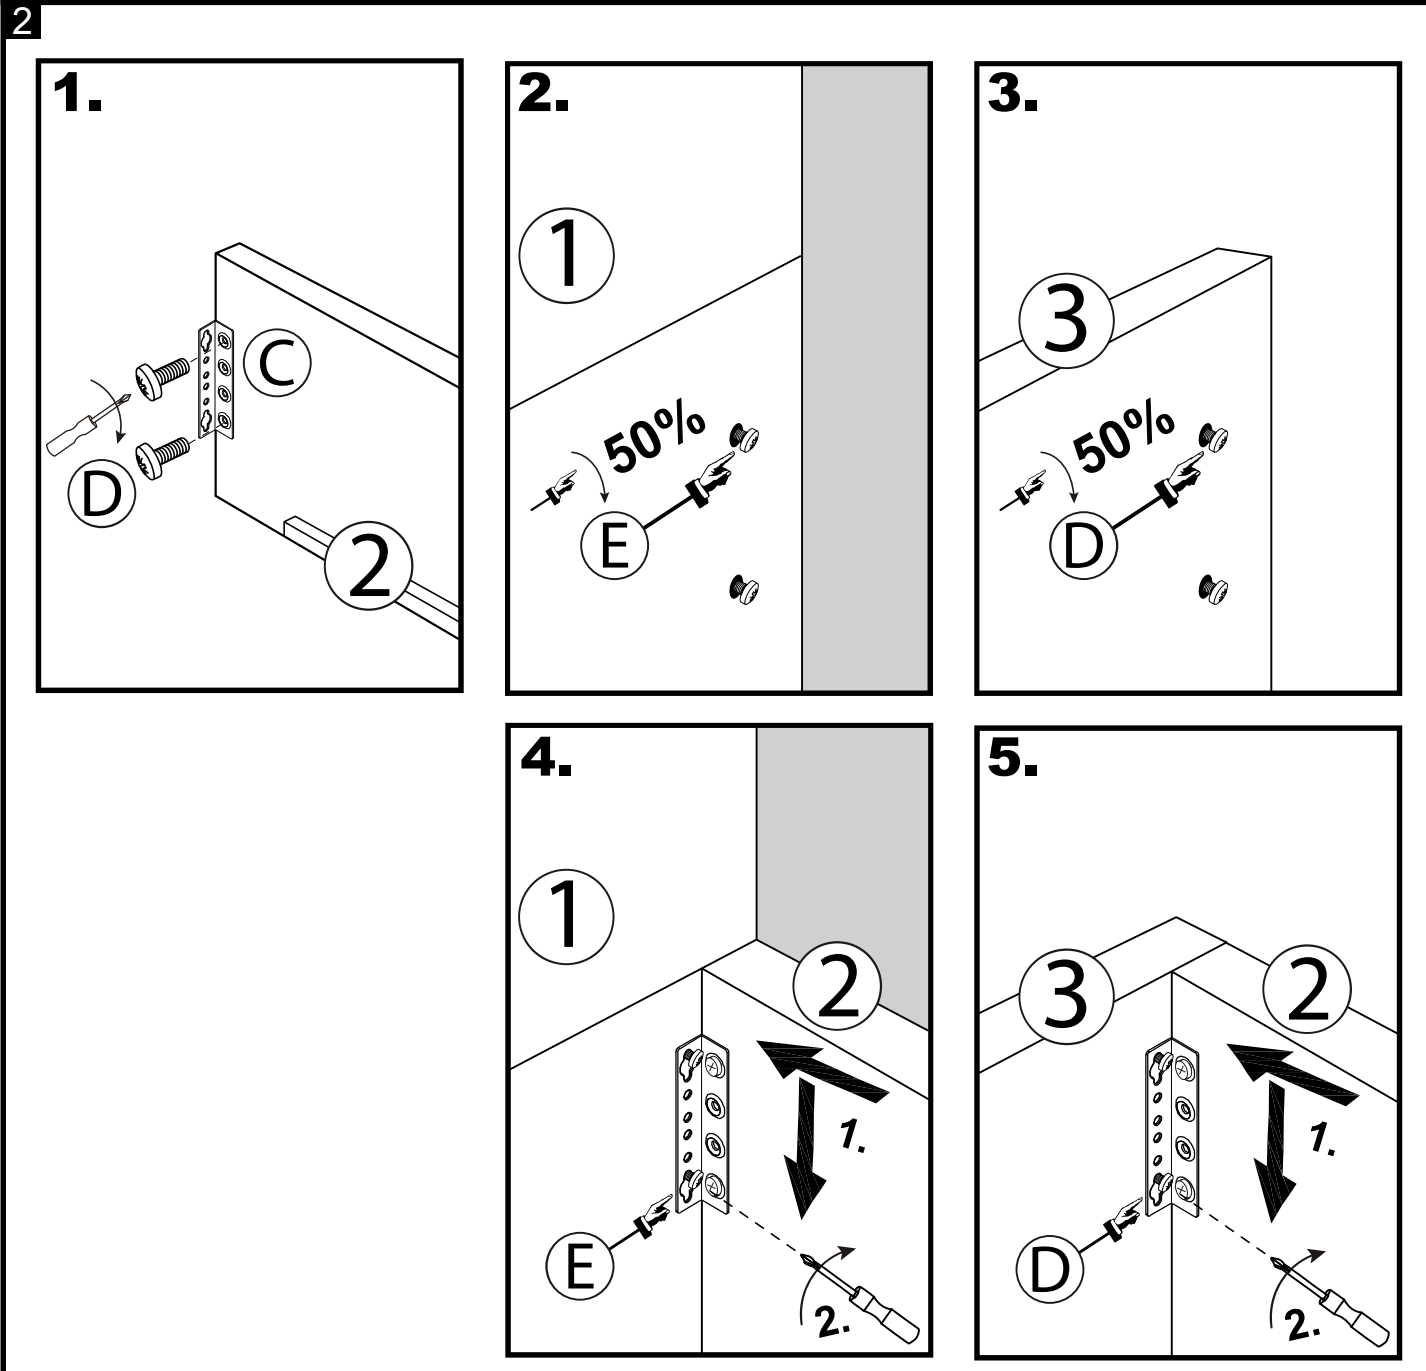

CAJA Bettkasten / storage								160 cm 180 cm
A-82	B-82	C-82	D-82	E-82	F-82	G-82	H-82	I-82
-	6	10	22	20	14	14	4	4
-	 H 30		  M6*20	  M6*25	 M6	 M6	 H 50	 978*773 978*873
J-82	K-82	L-82	M-82	N-82	OL/OR-82	P-82	Q-82	R-82
10	8	8	4	8	2 / 2	6	4	16
	 M8*50	 M8	 36 cm 350 N	 M8*16		 M8*20	 820*95*60	 3,5*16
S-82	T-82	U-82	V-82	W-82	X-82	Y-82	Z-82	AA-82
8	6	2	1	1	6	-	2	-
 M8	 M8*45	 775 / 875* 250	 1980* 250*55	 5	 4*30	-	 530*30*20	-
AB-82	AC-82	AD-82	AE-82	AF-82	AG-82	AH-82	AI-82	AJ-82
6	2	2	1	1	-	2	2	-
 3,5*16	 11*11		 36W	 Duo	-	 15*50	 USB	-
 <p>Dieses Produkt enthält eine Lichtquelle der Energieeffizienzklasse G. This product contains a light source of energy efficiency class G.</p>  								
		 60 min	 10/13 cm	 < 120 KG < 120 KG				

CAJA

Bettkasten / storage

160 cm
180 cm

CAJA

Bettkasten / storage

160 cm
180 cm

3

1.