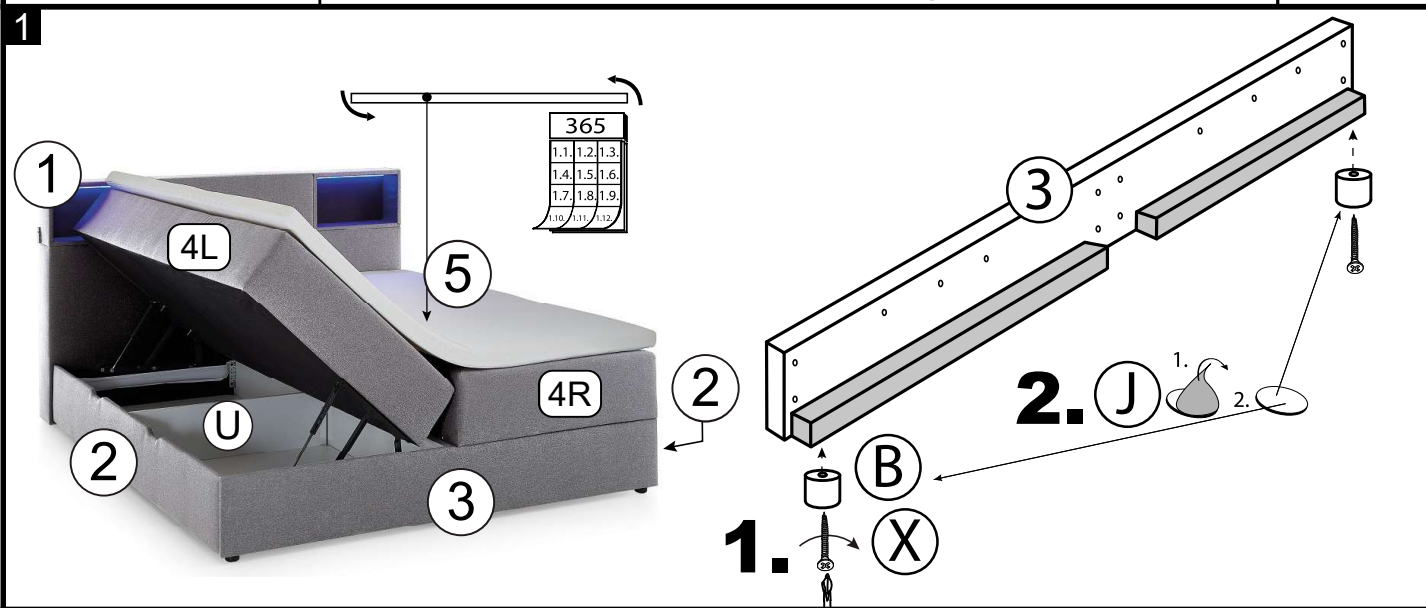

CAJA Bettkasten / storage								160 cm 180 cm
A-82	B-82	C-82	D-82	E-82	F-82	G-82	H-82	I-82
-	6	10	22	20	14	14	4	4
-	 H 30		  M6*20	  M6*25	 M6	 M6	 H 50	 978*773 978*873
J-82	K-82	L-82	M-82	N-82	OL/OR-82	P-82	Q-82	R-82
10	8	8	4	8	2 / 2	6	4	16
	 M8*50	 M8	 36 cm 350 N	 M8*16		 M8*20	 820*95*60	 3,5*16
S-82	T-82	U-82	V-82	W-82	X-82	Y-82	Z-82	AA-82
8	6	2	1	1	6	-	2	-
 M8	 M8*45	 775 / 875* 250	 1980* 250*55	 5	 4*30	-	 530*30*20	-
AB-82	AC-82	AD-82	AE-82	AF-82	AG-82	AH-82	AI-82	AJ-82
6	2	2	1	1	-	2	2	-
 3,5*16	 11*11		 36W	 Duo	-	 15*50	 USB	-
 <p>Dieses Produkt enthält eine Lichtquelle der Energieeffizienzklasse G. This product contains a light source of energy efficiency class G.</p>  								
		 60 min	 10/13 cm	 < 120 KG < 120 KG				

CAJA

Bettkasten / storage

160 cm
180 cm

CAJA

Bettkasten / storage

160 cm
180 cm

3

1.

2.

3.

4

CAJA

Bettkasten / storage

160 cm
180 cm

5

CAJA