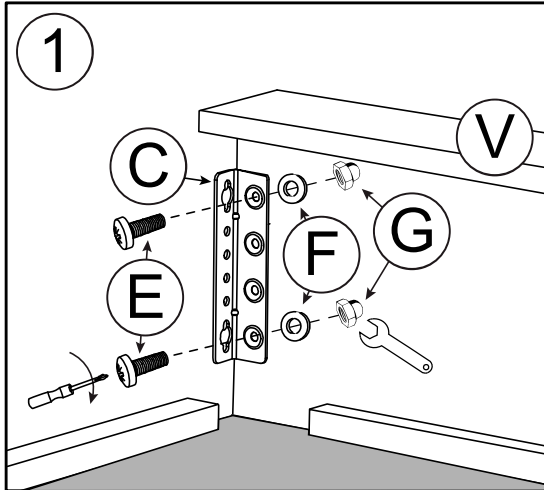

CAJA Bettkasten / storage								160 cm 180 cm
A-82	B-82	C-82	D-82	E-82	F-82	G-82	H-82	I-82
-	6	10	22	20	14	14	4	4
-	 H 30		  M6*20	  M6*25	 M6	 M6	 H 50	 978*773 978*873
J-82	K-82	L-82	M-82	N-82	OL/OR-82	P-82	Q-82	R-82
10	8	8	4	8	2 / 2	6	4	16
	 M8*50	 M8	 36 cm 350 N	 M8*16		 M8*20	 820*95*60	 3,5*16
S-82	T-82	U-82	V-82	W-82	X-82	Y-82	Z-82	AA-82
8	6	2	1	1	6	-	2	-
 M8	 M8*45	 775 / 875* 250	 1980* 250*55	 5	 4*30	-	 530*30*20	-
AB-82	AC-82	AD-82	AE-82	AF-82	AG-82	AH-82	AI-82	AJ-82
6	2	2	1	1	-	2	2	-
 3,5*16	 11*11		 36W	 Duo	-	 15*50	 USB	-
 <p>Dieses Produkt enthält eine Lichtquelle der Energieeffizienzklasse G. This product contains a light source of energy efficiency class G.</p>  								
		 60 min	 10/13 cm	 < 120 KG < 120 KG				

CAJA

Bettkasten / storage

160 cm
180 cm

CAJA

Bettkasten / storage

160 cm
180 cm

3

1.