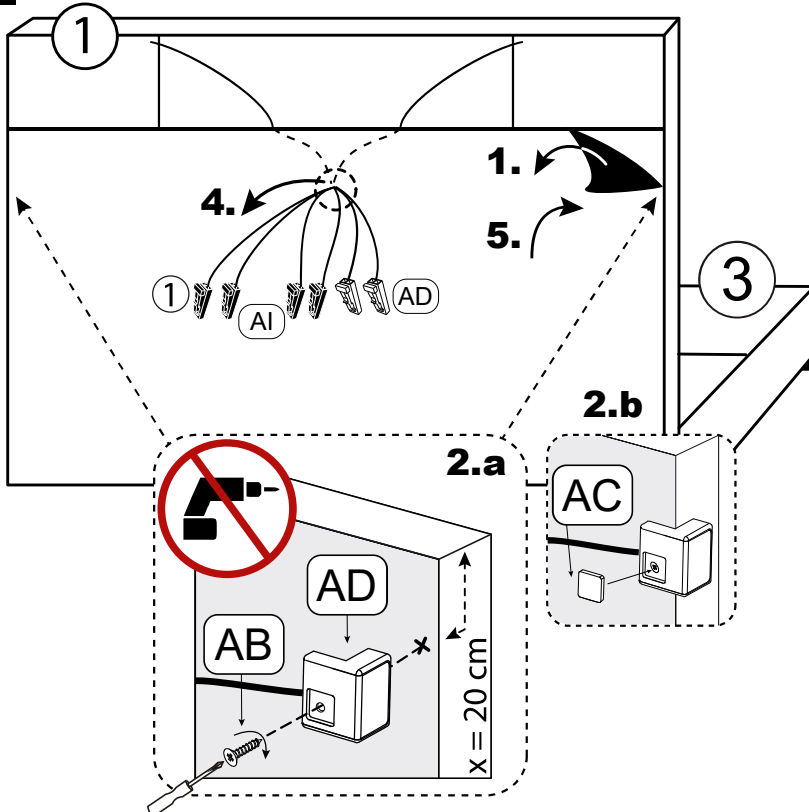

CAJA Bettkasten / storage								160 cm 180 cm
A-82	B-82	C-82	D-82	E-82	F-82	G-82	H-82	I-82
-	6	10	22	20	14	14	4	4
-	 H 30		  M6*20	  M6*25	 M6	 M6	 H 50	 978*773 978*873
J-82	K-82	L-82	M-82	N-82	OL/OR-82	P-82	Q-82	R-82
10	8	8	4	8	2 / 2	6	4	16
	 M8*50	 M8	 36 cm 350 N	 M8*16		 M8*20	 820*95*60	 3,5*16
S-82	T-82	U-82	V-82	W-82	X-82	Y-82	Z-82	AA-82
8	6	2	1	1	6	-	2	-
 M8	 M8*45	 775 / 875* 250	 1980* 250*55	 5	 4*30	-	 530*30*20	-
AB-82	AC-82	AD-82	AE-82	AF-82	AG-82	AH-82	AI-82	AJ-82
6	2	2	1	1	-	2	2	-
 3,5*16	 11*11		 36W	 Duo	-	 15*50	 USB	-
 <p>Dieses Produkt enthält eine Lichtquelle der Energieeffizienzklasse G. This product contains a light source of energy efficiency class G.</p>  								
		 60 min	 10/13 cm	 < 120 KG < 120 KG				

CAJA

Bettkasten / storage

160 cm
180 cm

CAJA

Bettkasten / storage

160 cm
180 cm

3

1.

2.

3.

4

CAJA

Bettkasten / storage

160 cm
180 cm

5

CAJA