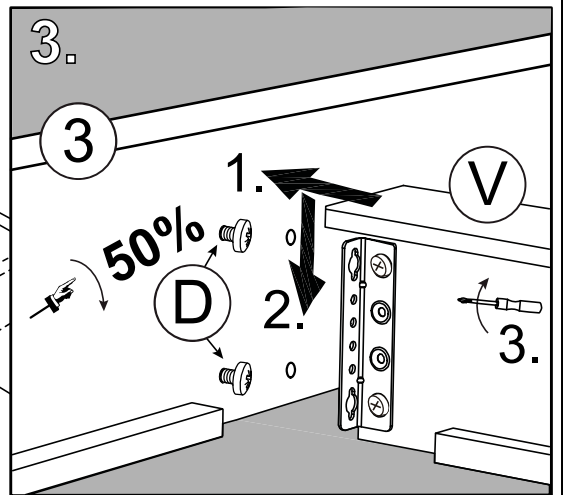

CAJA

Bettkasten / storage

160 cm
180 cm

3

1.

2.

3.

4