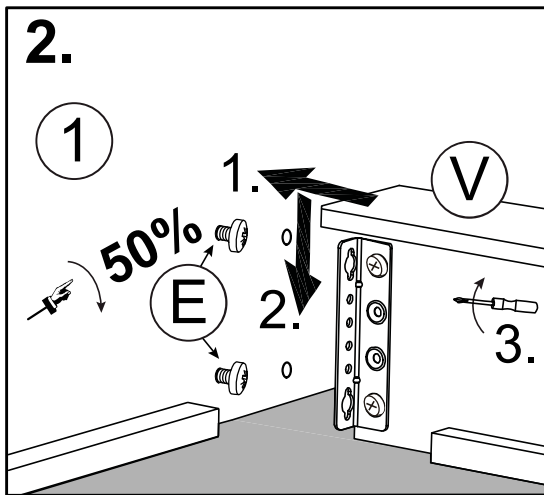

CAJA

Bettkasten / storage

160 cm
180 cm

3

1.

2.

3.

4