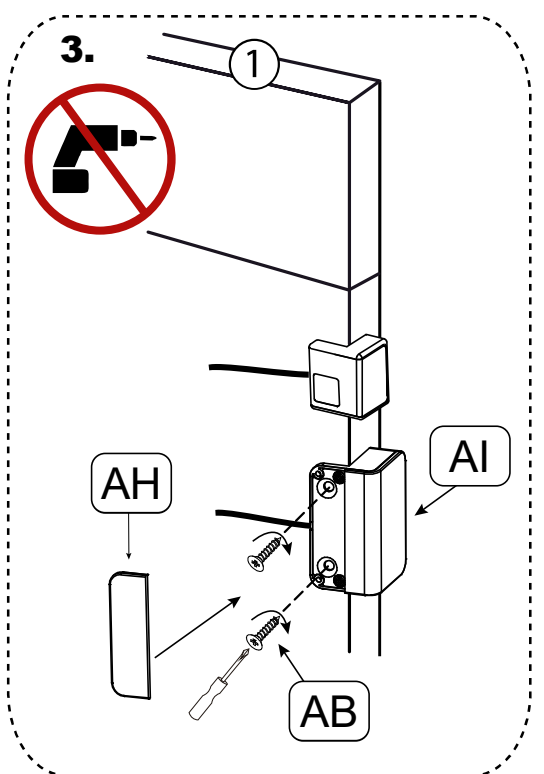

CAJA

Bettkasten / storage

160 cm
180 cm

3

1.

2.

3.

4