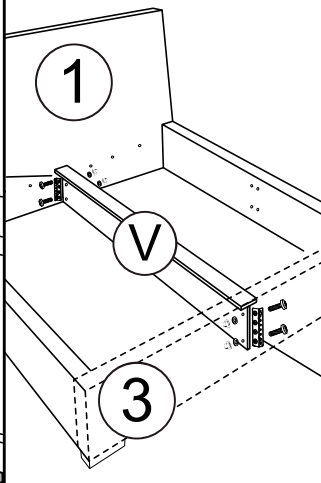

CAJA Bettkasten / storage								160 cm 180 cm
A-82	B-82	C-82	D-82	E-82	F-82	G-82	H-82	I-82
-	6	10	22	20	14	14	4	4
-	 H 30		  M6*20	  M6*25	 M6	 M6	 H 50	 978*773 978*873
J-82	K-82	L-82	M-82	N-82	OL/OR-82	P-82	Q-82	R-82
10	8	8	4	8	2 / 2	6	4	16
	 M8*50	 M8	 36 cm 350 N	 M8*16		 M8*20	 820*95*60	 3,5*16
S-82	T-82	U-82	V-82	W-82	X-82	Y-82	Z-82	AA-82
8	6	2	1	1	6	-	2	-
 M8	 M8*45	 775 / 875* 250	 1980* 250*55	 5	 4*30	-	 530*30*20	-
AB-82	AC-82	AD-82	AE-82	AF-82	AG-82	AH-82	AI-82	AJ-82
6	2	2	1	1	-	2	2	-
 3,5*16	 11*11		 36W	 Duo	-	 15*50	 USB	-
 <p>Dieses Produkt enthält eine Lichtquelle der Energieeffizienzklasse G. This product contains a light source of energy efficiency class G.</p>  								
		 60 min	 10/13 cm	 < 120 KG < 120 KG				

CAJA

Bettkasten / storage

160 cm
180 cm

CAJA

Bettkasten / storage

160 cm
180 cm

3

1.

2.

3.

4

CAJA

Bettkasten / storage

160 cm
180 cm

5

CAJA