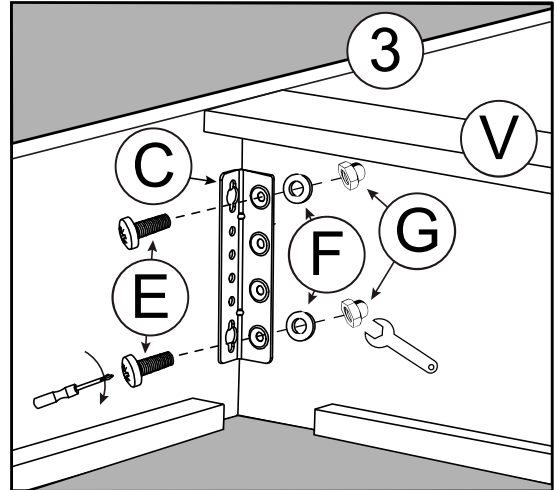

CAJA Bettkasten / storage								160 cm 180 cm
A-82	B-82	C-82	D-82	E-82	F-82	G-82	H-82	I-82
-	6	10	22	20	14	14	4	4
-	 H 30		  M6*20	  M6*25	 M6	 M6	 H 50	 978*773 978*873
J-82	K-82	L-82	M-82	N-82	OL/OR-82	P-82	Q-82	R-82
10	8	8	4	8	2 / 2	6	4	16
	 M8*50	 M8	 36 cm 350 N	 M8*16		 M8*20	 820*95*60	 3,5*16
S-82	T-82	U-82	V-82	W-82	X-82	Y-82	Z-82	AA-82
8	6	2	1	1	6	-	2	-
 M8	 M8*45	 775 / 875* 250	 1980* 250*55	 5	 4*30	-	 530*30*20	-
AB-82	AC-82	AD-82	AE-82	AF-82	AG-82	AH-82	AI-82	AJ-82
6	2	2	1	1	-	2	2	-
 3,5*16	 11*11		 36W	 Duo	-	 15*50	 USB	-
 <p>Dieses Produkt enthält eine Lichtquelle der Energieeffizienzklasse G. This product contains a light source of energy efficiency class G.</p>  								
		 60 min	 10/13 cm	 < 120 KG < 120 KG				

CAJA

Bettkasten / storage

160 cm
180 cm

CAJA

Bettkasten / storage

160 cm
180 cm

3

1.