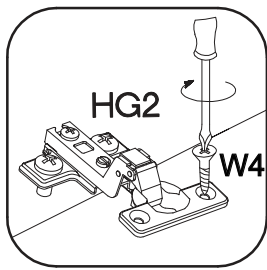

TROJA Hängeschränk

MEBLE
OKMED
DEMKO

„MEBLE-OKMED” DEMKO - SPÓŁKA JAWNA
ul. Kolejowa 13, 14-500 Braniewo, POLSKA
www.mebleokmed.pl (+48) 55 243 27 26
firma@mebleokmed.pl

SERIA: .../...

Colli	Ersatzteil Nummer	Dimension
Colli 4/8	KUH.10335	650x309x16
	KUH.10336	650x309x16
	KUH.30067 X2	590x250x16
	KUH.40157 x2	1199x276x16
	KUH.50025	605x275x16
	KUH.60286	635x608x2,5
	KUH.60287	635x608x2,5
	KUH.70767 x2	646x596x16

†8x30mm	6,4 x 50mm		†35/16mm	†5/16mm	
A	B	E1	HG2	J3	
12	12	12	4	8	
			†4x13mm	†3x16mm	†4.0x30mm
K	L2	O	W4	W1	P8
3	3	1	8	23	6

$\pm 8 \times 30 \text{mm}$  A 12	$\pm 4.0 \times 30 \text{mm}$  P8 6	 K 3
--	--	--

2

±35/16mm ±4x13mm	
	
HG2	W4
4	8

3

6,4 x 50mm		
		
B	O	E1
4	1	4

4

6,4 x 50mm		
		
B	O	E1
4	1	4

5

6,4 x 50mm		
		
B	O	E1
4	1	4