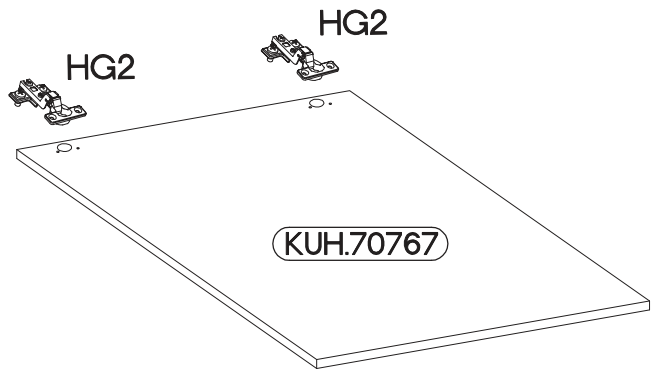

TROJA Hängeschränk

MEBLE
OKMED
DEMKO

„MEBLE-OKMED” DEMKO - SPÓŁKA JAWNA
ul. Kolejowa 13, 14-500 Braniewo, POLSKA
www.mebleokmed.pl (+48) 55 243 27 26
firma@mebleokmed.pl

SERIA: .../...

Colli	Ersatzteil Nummer	Dimension
Colli 4/8	KUH.10335	650x309x16
	KUH.10336	650x309x16
	KUH.30067 X2	590x250x16
	KUH.40157 x2	1199x276x16
	KUH.50025	605x275x16
	KUH.60286	635x608x2,5
	KUH.60287	635x608x2,5
	KUH.70767 x2	646x596x16

†8x30mm	6,4 x 50mm		†35/16mm	†5/16mm	
A	B	E1	HG2	J3	
12	12	12	4	8	
			†4x13mm	†3x16mm	†4.0x30mm
K	L2	O	W4	W1	P8
3	3	1	8	23	6

$\pm 8 \times 30 \text{mm}$  A 12	$\pm 4.0 \times 30 \text{mm}$  P8 6	 K 3
--	--	--

2

±35/16mm ±4x13mm	
	
HG2	W4
4	8

3

6,4 x 50mm		
		
B	O	E1
4	1	4

4

6,4 x 50mm		
		
B	O	E1
4	1	4

5

6,4 x 50mm		
		
B	O	E1
4	1	4