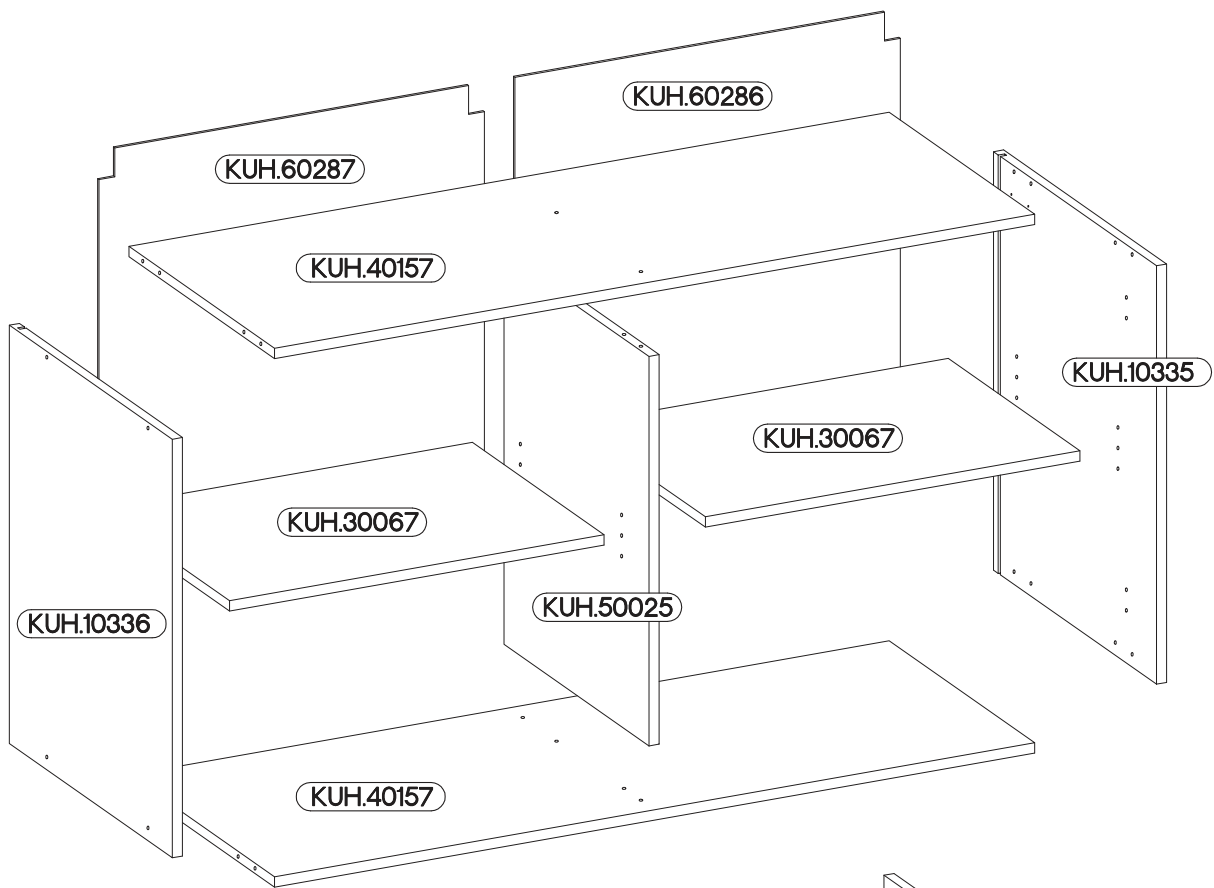

TROJA Hängeschränk

MEBLE
OKMED
DEMKO

„MEBLE-OKMED” DEMKO - SPÓŁKA JAWNA
ul. Kolejowa 13, 14-500 Braniewo, POLSKA
www.mebleokmed.pl (+48) 55 243 27 26
firma@mebleokmed.pl

SERIA: .../...

Colli	Ersatzteil Nummer	Dimension
Colli 4/8	KUH.10335	650x309x16
	KUH.10336	650x309x16
	KUH.30067 X2	590x250x16
	KUH.40157 x2	1199x276x16
	KUH.50025	605x275x16
	KUH.60286	635x608x2,5
	KUH.60287	635x608x2,5
	KUH.70767 x2	646x596x16

†8x30mm	6,4 x 50mm		†35/16mm	†5/16mm	
A	B	E1	HG2	J3	
12	12	12	4	8	
			†4x13mm	†3x16mm	†4.0x30mm
K	L2	O	W4	W1	P8
3	3	1	8	23	6

$\pm 8 \times 30 \text{mm}$  A 12	$\pm 4.0 \times 30 \text{mm}$  P8 6	 K 3
--	--	--

2

±35/16mm ±4x13mm	
	
HG2	W4
4	8

3

6,4 x 50mm		
		
B	O	E1
4	1	4

4

6,4 x 50mm		
		
B	O	E1
4	1	4

5

6,4 x 50mm		
		
B	O	E1
4	1	4

6

7

	$\pm 3 \times 16 \text{mm}$
L2	W1
3	23

9

10