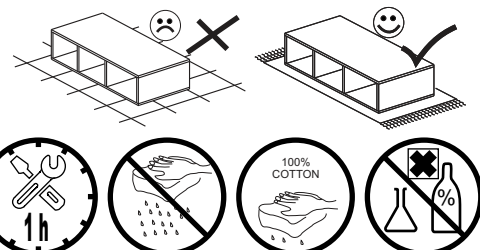

TROJA Hängeschränk

MEBLE
OKMED
DEMKO

„MEBLE-OKMED” DEMKO - SPÓŁKA JAWNA
ul. Kolejowa 13, 14-500 Braniewo, POLSKA
www.mebleokmed.pl (+48) 55 243 27 26
firma@mebleokmed.pl

SERIA: .../...

Colli	Ersatzteil Nummer	Dimension
Colli 4/8	KUH.10335	650x309x16
	KUH.10336	650x309x16
	KUH.30067 X2	590x250x16
	KUH.40157 x2	1199x276x16
	KUH.50025	605x275x16
	KUH.60286	635x608x2,5
	KUH.60287	635x608x2,5
	KUH.70767 x2	646x596x16

†8x30mm	6,4 x 50mm		†35/16mm	†5/16mm	
A	B	E1	HG2	J3	
12	12	12	4	8	
			†4x13mm	†3x16mm	†4.0x30mm
K	L2	O	W4	W1	P8
3	3	1	8	23	6

$\pm 8 \times 30 \text{mm}$  A 12	$\pm 4.0 \times 30 \text{mm}$  P8 6	 K 3
--	--	--