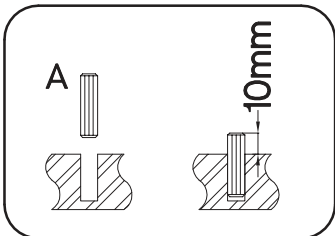

TROJA Hängeschränk

MEBLE
OKMED
DEMKO

„MEBLE-OKMED” DEMKO - SPÓŁKA JAWNA
ul. Kolejowa 13, 14-500 Braniewo, POLSKA
www.mebleokmed.pl (+48) 55 243 27 26
firma@mebleokmed.pl

SERIA: .../...

Colli	Ersatzteil Nummer	Dimension
Colli 4/8	KUH.10335	650x309x16
	KUH.10336	650x309x16
	KUH.30067 X2	590x250x16
	KUH.40157 x2	1199x276x16
	KUH.50025	605x275x16
	KUH.60286	635x608x2,5
	KUH.60287	635x608x2,5
	KUH.70767 x2	646x596x16

†8x30mm	6,4 x 50mm		†35/16mm	†5/16mm	
A	B	E1	HG2	J3	
12	12	12	4	8	
			†4x13mm	†3x16mm	†4.0x30mm
K	L2	O	W4	W1	P8
3	3	1	8	23	6

$\pm 8 \times 30 \text{mm}$  A 12	$\pm 4.0 \times 30 \text{mm}$  P8 6	 K 3
--	--	--

2

±35/16mm ±4x13mm	
	
HG2	W4
4	8

3

6,4 x 50mm		
		
B	O	E1
4	1	4

4

6,4 x 50mm		
		
B	O	E1
4	1	4

5

6,4 x 50mm		
		
B	O	E1
4	1	4