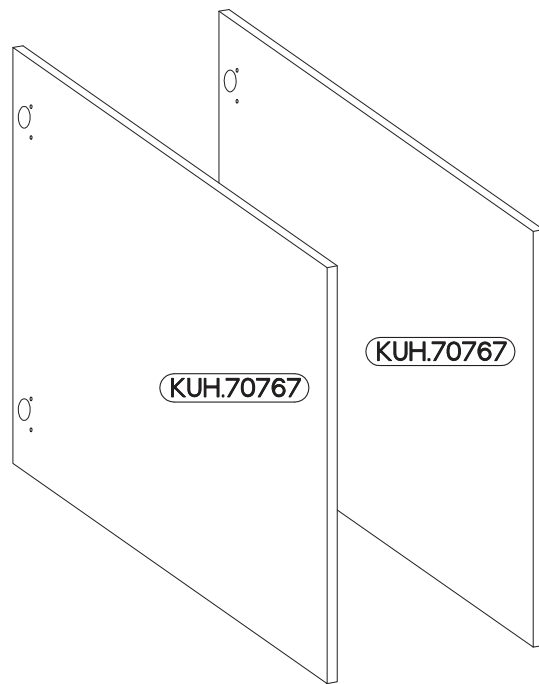

TROJA Hängeschränk

MEBLE
OKMED
DEMKO

„MEBLE-OKMED” DEMKO - SPÓŁKA JAWNA
ul. Kolejowa 13, 14-500 Braniewo, POLSKA
www.mebleokmed.pl (+48) 55 243 27 26
firma@mebleokmed.pl

SERIA: .../...

Colli	Ersatzteil Nummer	Dimension
Colli 4/8	KUH.10335	650x309x16
	KUH.10336	650x309x16
	KUH.30067 X2	590x250x16
	KUH.40157 x2	1199x276x16
	KUH.50025	605x275x16
	KUH.60286	635x608x2,5
	KUH.60287	635x608x2,5
	KUH.70767 x2	646x596x16

†8x30mm	6,4 x 50mm		†35/16mm	†5/16mm	
A	B	E1	HG2	J3	
12	12	12	4	8	
			†4x13mm	†3x16mm	†4.0x30mm
K	L2	O	W4	W1	P8
3	3	1	8	23	6

$\pm 8 \times 30 \text{mm}$  A 12	$\pm 4.0 \times 30 \text{mm}$  P8 6	 K 3
--	--	--

2

±35/16mm ±4x13mm	
	
HG2	W4
4	8

3

6,4 x 50mm		
		
B	O	E1
4	1	4

4

6,4 x 50mm		
		
B	O	E1
4	1	4

5

6,4 x 50mm		
		
B	O	E1
4	1	4

6

7

	$\pm 3 \times 16 \text{mm}$
L2	W1
3	23

9

10