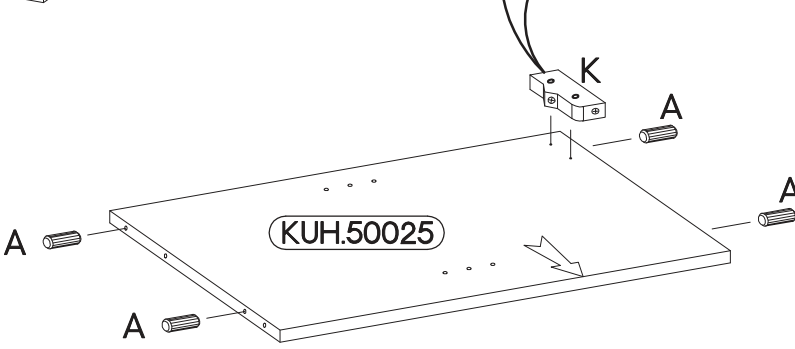

TROJA Hängeschränk

MEBLE
OKMED
DEMKO

„MEBLE-OKMED” DEMKO - SPÓŁKA JAWNA
ul. Kolejowa 13, 14-500 Braniewo, POLSKA
www.mebleokmed.pl (+48) 55 243 27 26
firma@mebleokmed.pl

SERIA: .../...

Colli	Ersatzteil Nummer	Dimension
Colli 4/8	KUH.10335	650x309x16
	KUH.10336	650x309x16
	KUH.30067 X2	590x250x16
	KUH.40157 x2	1199x276x16
	KUH.50025	605x275x16
	KUH.60286	635x608x2,5
	KUH.60287	635x608x2,5
	KUH.70767 x2	646x596x16

†8x30mm	6,4 x 50mm		†35/16mm	†5/16mm	
A	B	E1	HG2	J3	
12	12	12	4	8	
			†4x13mm	†3x16mm	†4.0x30mm
K	L2	O	W4	W1	P8
3	3	1	8	23	6

$\pm 8 \times 30 \text{mm}$  A 12	$\pm 4.0 \times 30 \text{mm}$  P8 6	 K 3
--	--	--

2

±35/16mm ±4x13mm	
	
HG2	W4
4	8

3

6,4 x 50mm		
		
B	O	E1
4	1	4

4

6,4 x 50mm		
		
B	O	E1
4	1	4

5

6,4 x 50mm		
		
B	O	E1
4	1	4