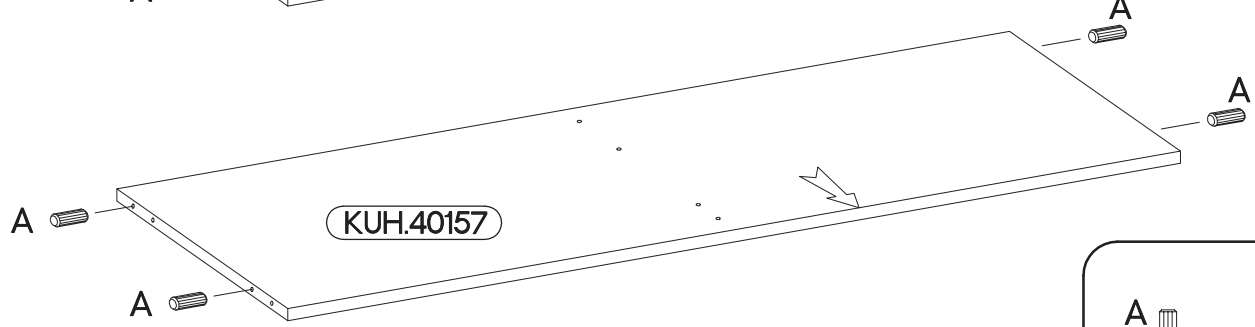

TROJA Hängeschränk

MEBLE
OKMED
DEMKO

„MEBLE-OKMED” DEMKO - SPÓŁKA JAWNA
ul. Kolejowa 13, 14-500 Braniewo, POLSKA
www.mebleokmed.pl (+48) 55 243 27 26
firma@mebleokmed.pl

SERIA: .../...

Colli	Ersatzteil Nummer	Dimension
Colli 4/8	KUH.10335	650x309x16
	KUH.10336	650x309x16
	KUH.30067 X2	590x250x16
	KUH.40157 x2	1199x276x16
	KUH.50025	605x275x16
	KUH.60286	635x608x2,5
	KUH.60287	635x608x2,5
	KUH.70767 x2	646x596x16

†8x30mm	6,4 x 50mm		†35/16mm	†5/16mm	
A	B	E1	HG2	J3	
12	12	12	4	8	
			†4x13mm	†3x16mm	†4.0x30mm
K	L2	O	W4	W1	P8
3	3	1	8	23	6

$\pm 8 \times 30 \text{mm}$  A 12	$\pm 4.0 \times 30 \text{mm}$  P8 6	 K 3
--	--	--

2

±35/16mm ±4x13mm	
	
HG2	W4
4	8

3

6,4 x 50mm		
		
B	O	E1
4	1	4

4

6,4 x 50mm		
		
B	O	E1
4	1	4

5

6,4 x 50mm		
		
B	O	E1
4	1	4