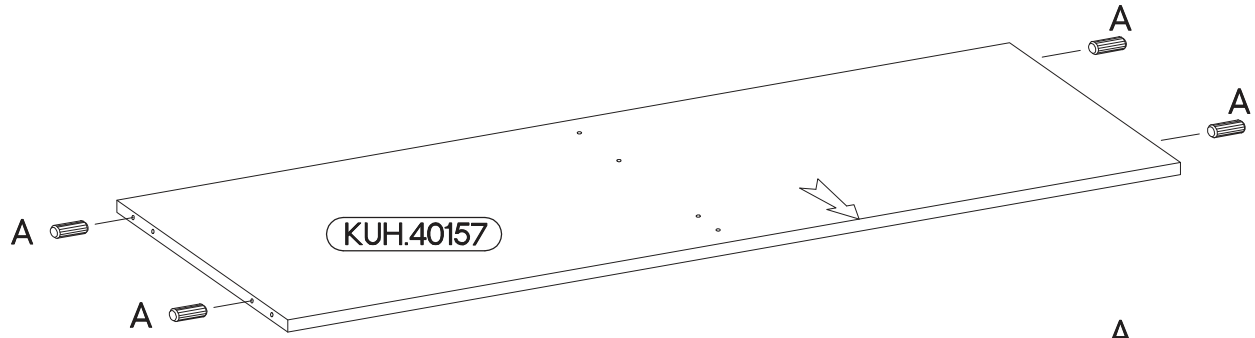

TROJA Hängeschränk

MEBLE
OKMED
DEMKO

„MEBLE-OKMED” DEMKO - SPÓŁKA JAWNA
ul. Kolejowa 13, 14-500 Braniewo, POLSKA
www.mebleokmed.pl (+48) 55 243 27 26
firma@mebleokmed.pl

SERIA: .../...

Colli	Ersatzteil Nummer	Dimension
Colli 4/8	KUH.10335	650x309x16
	KUH.10336	650x309x16
	KUH.30067 X2	590x250x16
	KUH.40157 x2	1199x276x16
	KUH.50025	605x275x16
	KUH.60286	635x608x2,5
	KUH.60287	635x608x2,5
	KUH.70767 x2	646x596x16

†8x30mm	6,4 x 50mm		†35/16mm	†5/16mm	
A	B	E1	HG2	J3	
12	12	12	4	8	
			†4x13mm	†3x16mm	†4.0x30mm
K	L2	O	W4	W1	P8
3	3	1	8	23	6

$\pm 8 \times 30 \text{mm}$  A 12	$\pm 4.0 \times 30 \text{mm}$  P8 6	 K 3
--	--	--