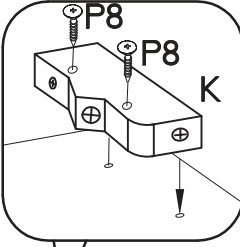

TROJA Hängeschränk

MEBLE
OKMED
DEMKO

„MEBLE-OKMED” DEMKO - SPÓŁKA JAWNA
ul. Kolejowa 13, 14-500 Braniewo, POLSKA
www.mebleokmed.pl (+48) 55 243 27 26
firma@mebleokmed.pl

SERIA: .../...

Colli	Ersatzteil Nummer	Dimension
Colli 4/8	KUH.10335	650x309x16
	KUH.10336	650x309x16
	KUH.30067 X2	590x250x16
	KUH.40157 x2	1199x276x16
	KUH.50025	605x275x16
	KUH.60286	635x608x2,5
	KUH.60287	635x608x2,5
	KUH.70767 x2	646x596x16

†8x30mm	6,4 x 50mm		†35/16mm	†5/16mm	
A	B	E1	HG2	J3	
12	12	12	4	8	
			†4x13mm	†3x16mm	†4.0x30mm
K	L2	O	W4	W1	P8
3	3	1	8	23	6

$\pm 8 \times 30 \text{mm}$  A 12	$\pm 4.0 \times 30 \text{mm}$  P8 6	 K 3
--	--	--

2

±35/16mm ±4x13mm	
	
HG2	W4
4	8

3

6,4 x 50mm		
		
B	O	E1
4	1	4

4

6,4 x 50mm		
		
B	O	E1
4	1	4

5

6,4 x 50mm		
		
B	O	E1
4	1	4