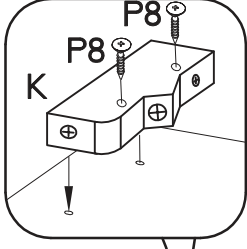

TROJA Hängeschränk

MEBLE
OKMED
DEMKO

„MEBLE-OKMED” DEMKO - SPÓŁKA JAWNA
ul. Kolejowa 13, 14-500 Braniewo, POLSKA
www.mebleokmed.pl (+48) 55 243 27 26
firma@mebleokmed.pl

SERIA: .../...

Colli	Ersatzteil Nummer	Dimension
Colli 4/8	KUH.10335	650x309x16
	KUH.10336	650x309x16
	KUH.30067 X2	590x250x16
	KUH.40157 x2	1199x276x16
	KUH.50025	605x275x16
	KUH.60286	635x608x2,5
	KUH.60287	635x608x2,5
	KUH.70767 x2	646x596x16

†8x30mm	6,4 x 50mm		†35/16mm	†5/16mm	
A	B	E1	HG2	J3	
12	12	12	4	8	
			†4x13mm	†3x16mm	†4.0x30mm
K	L2	O	W4	W1	P8
3	3	1	8	23	6

$\pm 8 \times 30 \text{mm}$  A 12	$\pm 4.0 \times 30 \text{mm}$  P8 6	 K 3
--	--	--

2

±35/16mm ±4x13mm	
	
HG2	W4
4	8

3

6,4 x 50mm		
		
B	O	E1
4	1	4

4

6,4 x 50mm		
		
B	O	E1
4	1	4

5

6,4 x 50mm		
		
B	O	E1
4	1	4