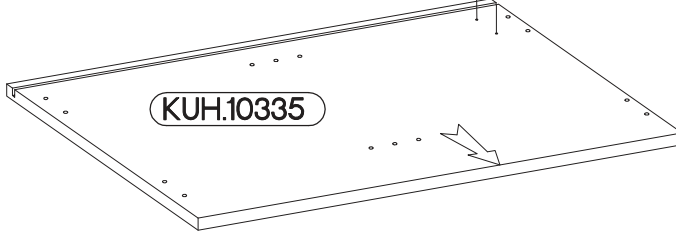

TROJA Hängeschränk

MEBLE
OKMED
DEMKO

„MEBLE-OKMED” DEMKO - SPÓŁKA JAWNA
ul. Kolejowa 13, 14-500 Braniewo, POLSKA
www.mebleokmed.pl (+48) 55 243 27 26
firma@mebleokmed.pl

SERIA: .../...

Colli	Ersatzteil Nummer	Dimension
Colli 4/8	KUH.10335	650x309x16
	KUH.10336	650x309x16
	KUH.30067 X2	590x250x16
	KUH.40157 x2	1199x276x16
	KUH.50025	605x275x16
	KUH.60286	635x608x2,5
	KUH.60287	635x608x2,5
	KUH.70767 x2	646x596x16

†8x30mm	6,4 x 50mm		†35/16mm	†5/16mm	
A	B	E1	HG2	J3	
12	12	12	4	8	
			†4x13mm	†3x16mm	†4.0x30mm
K	L2	O	W4	W1	P8
3	3	1	8	23	6

$\pm 8 \times 30 \text{mm}$  A 12	$\pm 4.0 \times 30 \text{mm}$  P8 6	 K 3
--	--	--