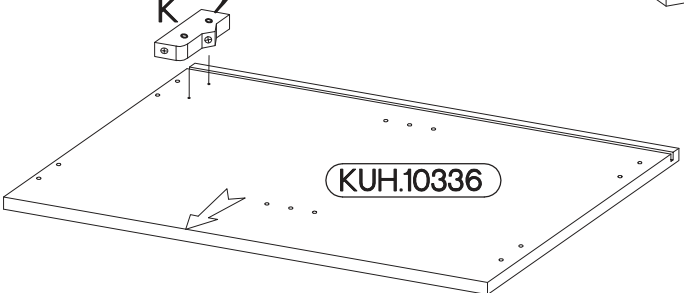

TROJA Hängeschränk

MEBLE
OKMED
DEMKO

„MEBLE-OKMED” DEMKO - SPÓŁKA JAWNA
ul. Kolejowa 13, 14-500 Braniewo, POLSKA
www.mebleokmed.pl (+48) 55 243 27 26
firma@mebleokmed.pl

SERIA: .../...

Colli	Ersatzteil Nummer	Dimension
Colli 4/8	KUH.10335	650x309x16
	KUH.10336	650x309x16
	KUH.30067 X2	590x250x16
	KUH.40157 x2	1199x276x16
	KUH.50025	605x275x16
	KUH.60286	635x608x2,5
	KUH.60287	635x608x2,5
	KUH.70767 x2	646x596x16

†8x30mm	6,4 x 50mm		†35/16mm	†5/16mm	
A	B	E1	HG2	J3	
12	12	12	4	8	
			†4x13mm	†3x16mm	†4.0x30mm
K	L2	O	W4	W1	P8
3	3	1	8	23	6

$\pm 8 \times 30 \text{mm}$  A 12	$\pm 4.0 \times 30 \text{mm}$  P8 6	 K 3
--	--	--

2

±35/16mm ±4x13mm	
	
HG2	W4
4	8

3

6,4 x 50mm		
		
B	O	E1
4	1	4

4

6,4 x 50mm		
		
B	O	E1
4	1	4

5

6,4 x 50mm		
		
B	O	E1
4	1	4