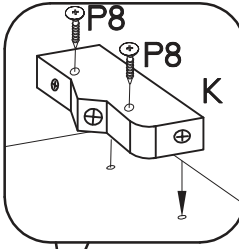

TROJA Hängeschränk

MEBLE
OKMED
DEMKO

„MEBLE-OKMED” DEMKO - SPÓŁKA JAWNA
ul. Kolejowa 13, 14-500 Braniewo, POLSKA
www.mebleokmed.pl (+48) 55 243 27 26
firma@mebleokmed.pl

SERIA: .../...

Colli	Ersatzteil Nummer	Dimension
Colli 4/8	KUH.10335	650x309x16
	KUH.10336	650x309x16
	KUH.30067 X2	590x250x16
	KUH.40157 x2	1199x276x16
	KUH.50025	605x275x16
	KUH.60286	635x608x2,5
	KUH.60287	635x608x2,5
	KUH.70767 x2	646x596x16

†8x30mm	6,4 x 50mm		†35/16mm	†5/16mm	
A	B	E1	HG2	J3	
12	12	12	4	8	
			†4x13mm	†3x16mm	†4.0x30mm
K	L2	O	W4	W1	P8
3	3	1	8	23	6

$\pm 8 \times 30 \text{mm}$  A 12	$\pm 4.0 \times 30 \text{mm}$  P8 6	 K 3
--	--	--

2

±35/16mm ±4x13mm	
	
HG2	W4
4	8

3

6,4 x 50mm		
		
B	O	E1
4	1	4

4

6,4 x 50mm		
		
B	O	E1
4	1	4

5

6,4 x 50mm		
		
B	O	E1
4	1	4