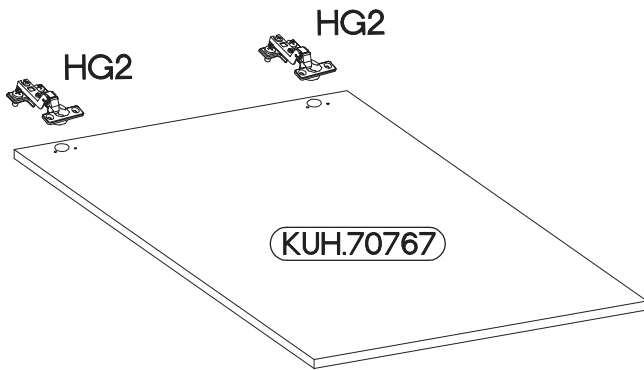

TROJA Hängeschränk

MEBLE
OKMED
DEMKO

„MEBLE-OKMED” DEMKO - SPÓŁKA JAWNA
ul. Kolejowa 13, 14-500 Braniewo, POLSKA
www.mebleokmed.pl (+48) 55 243 27 26
firma@mebleokmed.pl

SERIA: .../...

Colli	Ersatzteil Nummer	Dimension
Colli 4/8	KUH.10335	650x309x16
	KUH.10336	650x309x16
	KUH.30067 X2	590x250x16
	KUH.40157 x2	1199x276x16
	KUH.50025	605x275x16
	KUH.60286	635x608x2,5
	KUH.60287	635x608x2,5
	KUH.70767 x2	646x596x16

†8x30mm	6,4 x 50mm		†35/16mm	†5/16mm	
A	B	E1	HG2	J3	
12	12	12	4	8	
			†4x13mm	†3x16mm	†4.0x30mm
K	L2	O	W4	W1	P8
3	3	1	8	23	6

$\pm 8 \times 30 \text{mm}$  A 12	$\pm 4.0 \times 30 \text{mm}$  P8 6	 K 3
--	--	--

2

±35/16mm ±4x13mm	
	
HG2	W4
4	8

3

6,4 x 50mm		
		
B	O	E1
4	1	4

4

6,4 x 50mm		
		
B	O	E1
4	1	4

5

6,4 x 50mm		
		
B	O	E1
4	1	4