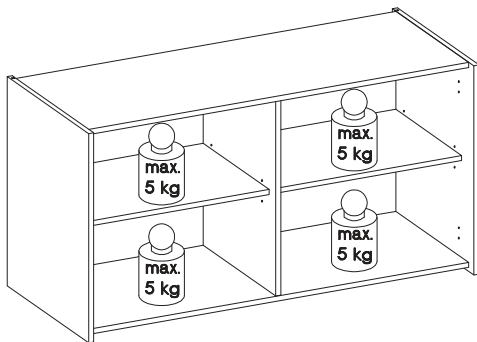

TROJA Hängeschränk

MEBLE
OKMED
DEMKO

„MEBLE-OKMED” DEMKO - SPÓŁKA JAWNA
ul. Kolejowa 13, 14-500 Braniewo, POLSKA
www.mebleokmed.pl (+48) 55 243 27 26
firma@mebleokmed.pl

SERIA: .../...

Colli	Ersatzteil Nummer	Dimension
Colli 4/8	KUH.10335	650x309x16
	KUH.10336	650x309x16
	KUH.30067 X2	590x250x16
	KUH.40157 x2	1199x276x16
	KUH.50025	605x275x16
	KUH.60286	635x608x2,5
	KUH.60287	635x608x2,5
	KUH.70767 x2	646x596x16

†8x30mm	6,4 x 50mm		†35/16mm	†5/16mm	
A	B	E1	HG2	J3	
12	12	12	4	8	
			†4x13mm	†3x16mm	†4.0x30mm
K	L2	O	W4	W1	P8
3	3	1	8	23	6

$\pm 8 \times 30 \text{mm}$  A 12	$\pm 4.0 \times 30 \text{mm}$  P8 6	 K 3
--	--	--

2

±35/16mm ±4x13mm	
	
HG2	W4
4	8

3

6,4 x 50mm		
		
B	O	E1
4	1	4

4

6,4 x 50mm		
		
B	O	E1
4	1	4

5

6,4 x 50mm		
		
B	O	E1
4	1	4