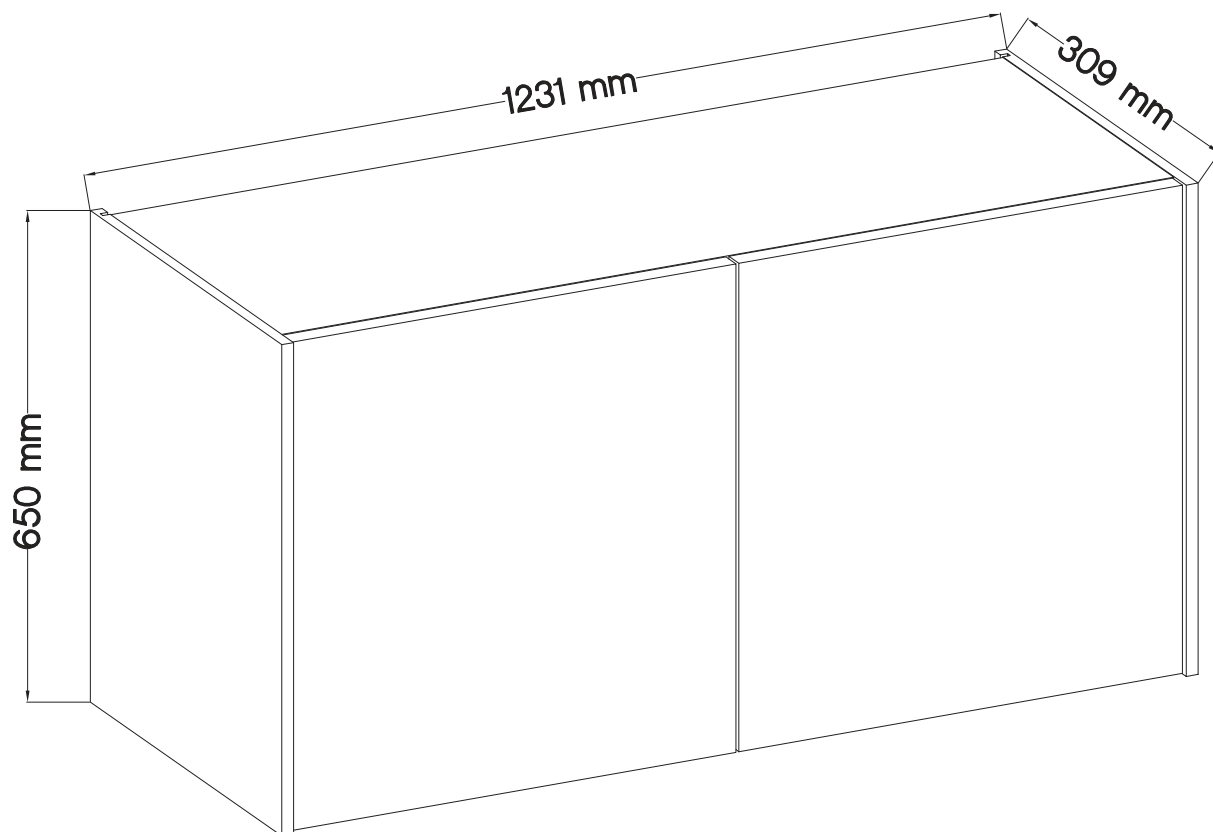

TROJA Hängeschränk

MEBLE
OKMED
DEMKO

„MEBLE-OKMED” DEMKO - SPÓŁKA JAWNA
ul. Kolejowa 13, 14-500 Braniewo, POLSKA
www.mebleokmed.pl (+48) 55 243 27 26
firma@mebleokmed.pl

SERIA: .../...

Colli	Ersatzteil Nummer	Dimension
Colli 4/8	KUH.10335	650x309x16
	KUH.10336	650x309x16
	KUH.30067 X2	590x250x16
	KUH.40157 x2	1199x276x16
	KUH.50025	605x275x16
	KUH.60286	635x608x2,5
	KUH.60287	635x608x2,5
	KUH.70767 x2	646x596x16

†8x30mm	6,4 x 50mm		†35/16mm	†5/16mm	
A	B	E1	HG2	J3	
12	12	12	4	8	
			†4x13mm	†3x16mm	†4.0x30mm
K	L2	O	W4	W1	P8
3	3	1	8	23	6

$\pm 8 \times 30 \text{mm}$  A 12	$\pm 4.0 \times 30 \text{mm}$  P8 6	 K 3
--	--	--

2

±35/16mm ±4x13mm	
	
HG2	W4
4	8

3

6,4 x 50mm		
		
B	O	E1
4	1	4

4

6,4 x 50mm		
		
B	O	E1
4	1	4

5

6,4 x 50mm		
		
B	O	E1
4	1	4

6

7

	$\pm 3 \times 16 \text{mm}$
L2	W1
3	23

9

10