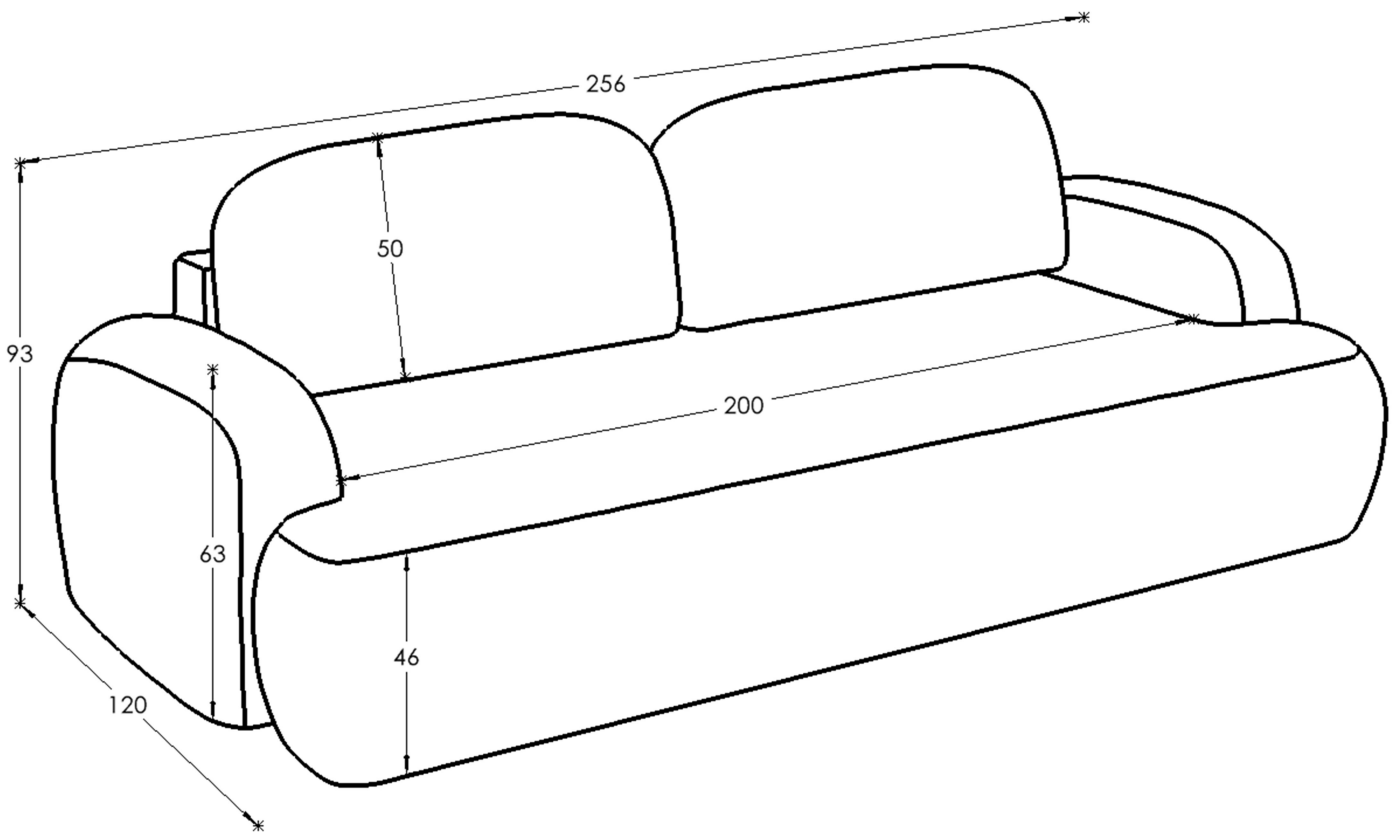

SEVILLA PLUS 3-seater

Art. 23300103/03

10 min

- | | |
|----------------------------------|------------------------------|
| (D) Montageanleitung | (GB) Assembly Instructions |
| (FR) Notice de montage | (IT) Istruzioni di montaggio |
| (NL) Handleiding voor de montage | (PL) Instrukcja montażu |
| (CZ) Montážní návod | (SK) Návod na montáž |
| (HU) Szerelési útmutató | (RO) Instrucțiuni de montaj |
| (TR) Montaj talimatı | (RU) инструкции по монтажу |

SEVILLA PLUS 3-seater

SEVILLA PLUS 3-seater