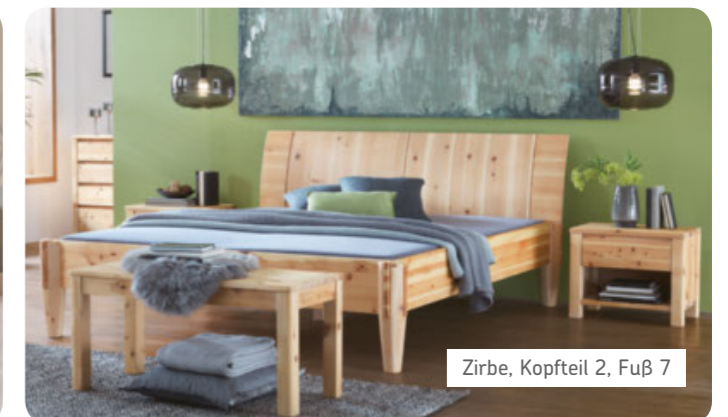

Vorteile

- > Massivholzbett vollständig metallfrei.
- > Biologische, Oberfläche mit Hartwachs veredelt.
- > Lattenrostauflage höhenverstellbar.
- > 72 verschiedene Bettvarianten.
- > Wildeiche, Kernbuche oder Zirbe.

Kopfteile

Fußvarianten

Beimöbel

Zirbenholz

- verbessert die Schlafqualität
- wirkt entspannend und fördert die ganzheitliche Regeneration des Körpers
- schont das Herz durch eine Senkung der Herzfrequenz
- hilft bei Wetterfühligkeit
- ist von Natur aus antibakteriell sowie pilzresistent
- schützt effektiv vor Kleidermotten

Bettmaße

LINEA NATURA

LINEA NATURA