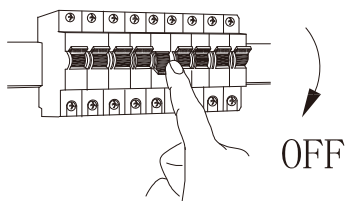

A

B

C

novel

40620047/02

Code	spare parts
A	 x1
B	 x2
C	 x2
D	 x2

BDSK Handels GmbH & Co. KG
Mergentheimer Straße 59
97084 Würzburg, Germany
www.novel-living.com
info@xxxlutz.at

DE: Dieses Produkt enthält eine Lichtquelle der Energieeffizienzklasse: E
CZ: Tento výrobek obsahuje svítidlo třídy energetické účinnosti: E
SE: Denna produkt innehåller en ljuskälla med energiklass: E
SK: Tento výrobok obsahuje svetelný zdroj triedy energetickej účinnosti: E
SI: Ta izdelek vsebuje svetlobni vir razreda energetske učinkovitosti: E
HU: A termék a következő energiaosztályba tartozó fényforrást tartalmaz: E
HR: Ovaj proizvod sadrži jedan izvor svjetlosti razreda energetske učinkovitosti: E
BG: Този продукт съдържа източник на светлина с клас на енергийна ефективност: E
RO: Acest produs conține o sursă de lumină din clasa de eficiență energetică: E
SR: Ovaj proizvod sadrži izvor svetlosti klase energetske efikasnosti: E
FR: Ce produit contient une source lumineuse de classe d'efficacité énergétique : E