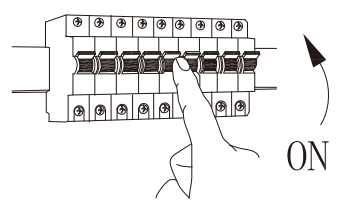

A

B

C

novel

40620047/02

Code	spare parts
A	 x1
B	 x2
C	 x2
D	 x2

BDSK Handels GmbH & Co. KG
Mergentheimer Straße 59
97084 Würzburg, Germany
www.novel-living.com
info@xxxlutz.at

DE: Dieses Produkt enthält eine Lichtquelle der Energieeffizienzklasse: E
CZ: Tento výrobek obsahuje svítidlo třídy energetické účinnosti: E
SE: Denna produkt innehåller en ljuskälla med energiklass: E
SK: Tento výrobok obsahuje svetelný zdroj triedy energetickej účinnosti: E
SI: Ta izdelek vsebuje svetlobni vir razreda energetske učinkovitosti: E
HU: A termék a következő energiaosztályba tartozó fényforrást tartalmaz: E
HR: Ovaj proizvod sadrži jedan izvor svjetlosti razreda energetske učinkovitosti: E
BG: Този продукт съдържа източник на светлина с клас на енергийна ефективност: E
RO: Acest produs conține o sursă de lumină din clasa de eficiență energetică: E
SR: Ovaj proizvod sadrži izvor svetlosti klase energetske efikasnosti: E
FR: Ce produit contient une source lumineuse de classe d'efficacité énergétique : E