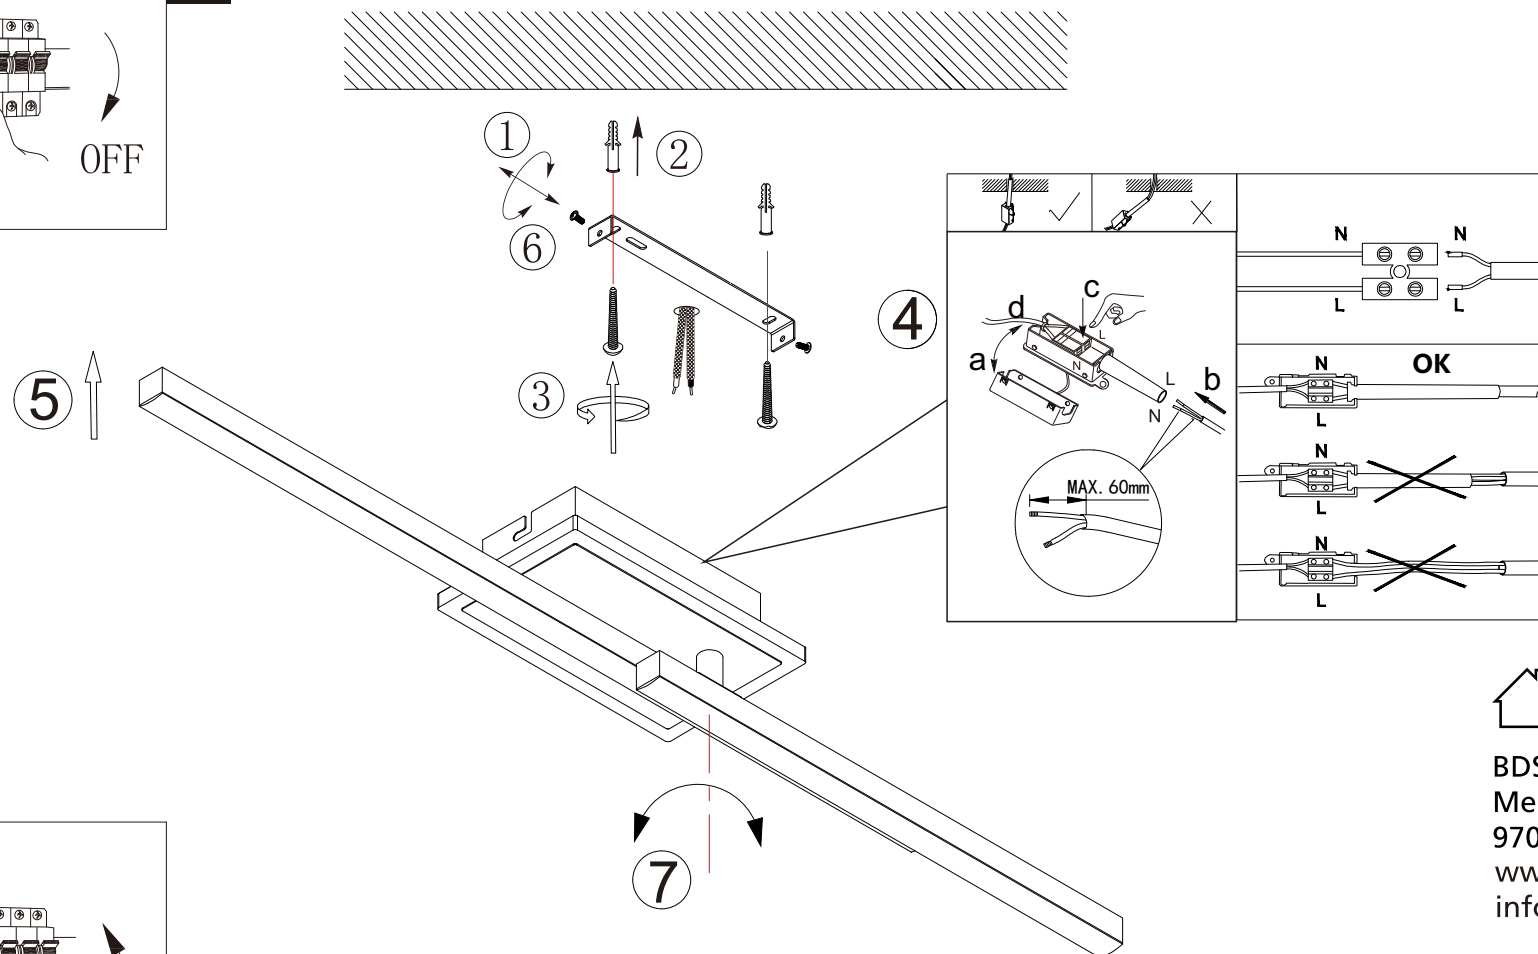

A

B

C

novel

40620047/02

Code	spare parts
A	 x1
B	 x2
C	 x2
D	 x2

BDSK Handels GmbH & Co. KG
Mergentheimer Straße 59
97084 Würzburg, Germany
www.novel-living.com
info@xxxlutz.at

DE: Dieses Produkt enthält eine Lichtquelle der Energieeffizienzklasse: E
CZ: Tento výrobek obsahuje svítidlo třídy energetické účinnosti: E
SE: Denna produkt innehåller en ljuskälla med energiklass: E
SK: Tento výrobok obsahuje svetelný zdroj triedy energetickej účinnosti: E
SI: Ta izdelek vsebuje svetlobni vir razreda energetske učinkovitosti: E
HU: A termék a következő energiaosztályba tartozó fényforrást tartalmaz: E
HR: Ovaj proizvod sadrži jedan izvor svjetlosti razreda energetske učinkovitosti: E
BG: Този продукт съдържа източник на светлина с клас на енергийна ефективност: E
RO: Acest produs conține o sursă de lumină din clasa de eficiență energetică: E
SR: Ovaj proizvod sadrži izvor svetlosti klase energetske efikasnosti: E
FR: Ce produit contient une source lumineuse de classe d'efficacité énergétique : E