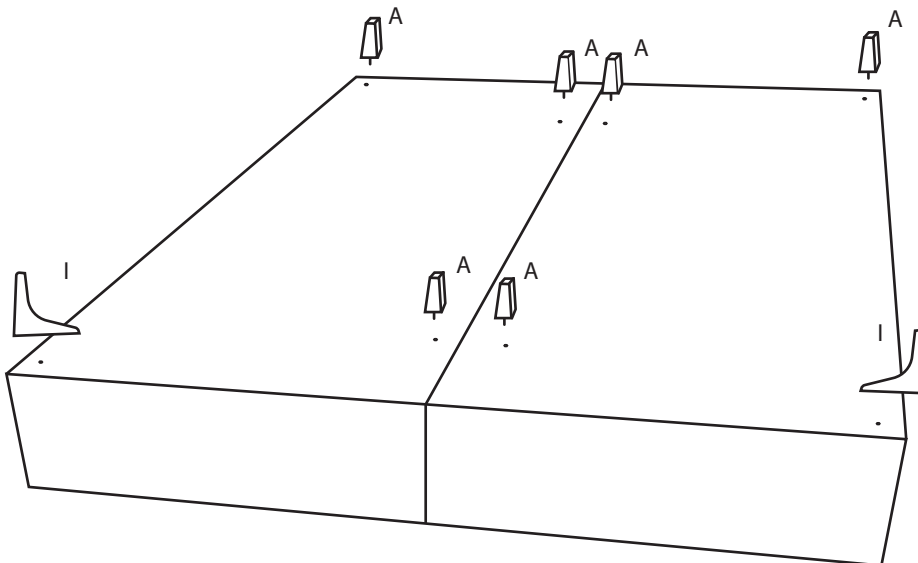

LORIS 160x200

(HR) ŠEMA MONTAŽE
(GB) ASSEMBLY INSTRUCTION
(DE) AUFBAUANLEITUNG

13cm A x6	M8 B x4	8x80mm C x2	6x100mm D x4	M6 E x4	M6 F x4	 G x2	M8 H x2	 30 min
-------------------------	-----------------------	---------------------------	----------------------------	-----------------------	-----------------------	----------	-----------------------	------------

13cm I x2	8x40mm J x4
-------------------------	---------------------------

1

2

3