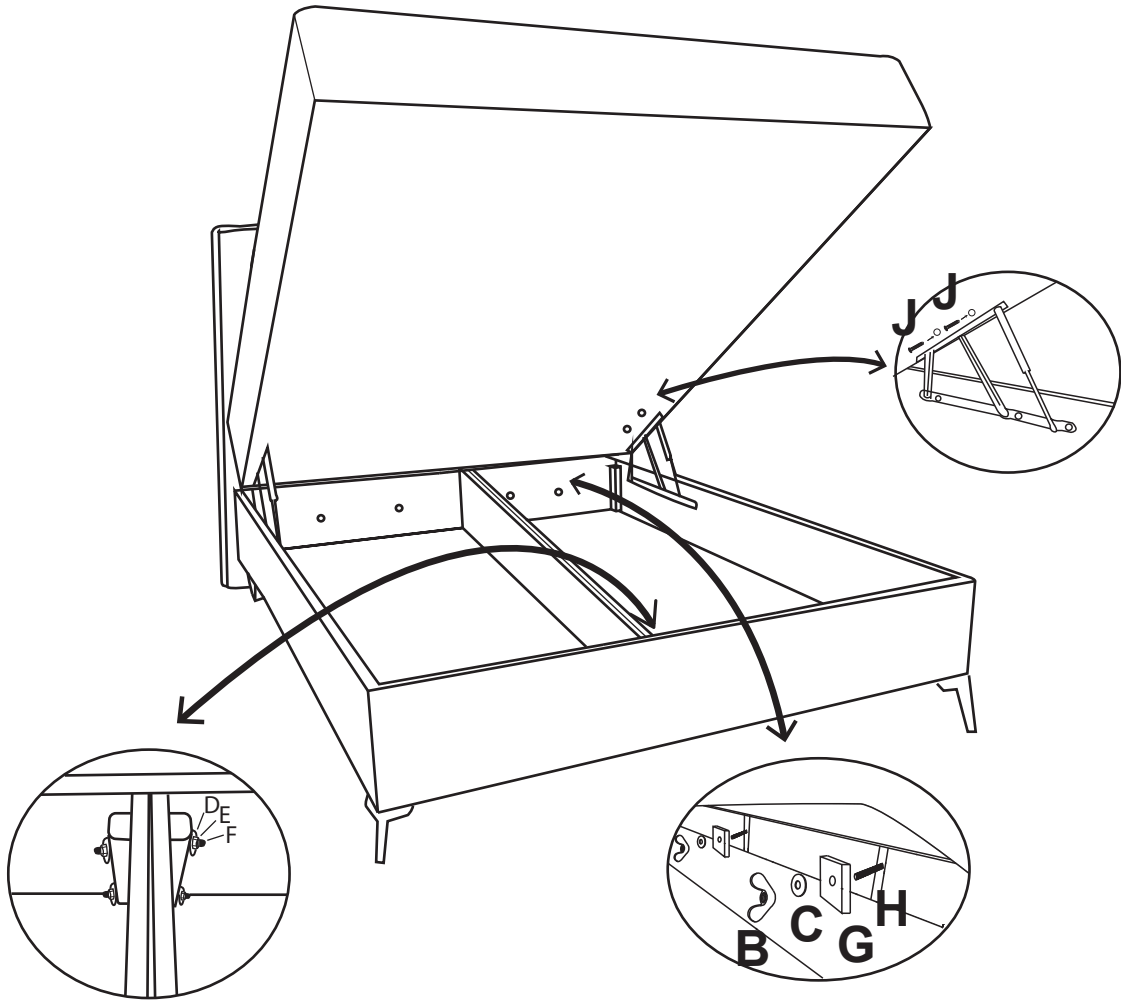

LORIS 160x200

(HR) ŠEMA MONTAŽE
(GB) ASSEMBLY INSTRUCTION
(DE) AUFBAUANLEITUNG

13cm A x6	M8 B x4	8x80mm C x2	6x100mm D x4	M6 E x4	M6 F x4	 G x2	M8 H x2	 30 min
-------------------------	-----------------------	---------------------------	----------------------------	-----------------------	-----------------------	----------	-----------------------	------------

13cm I x2	8x40mm J x4
-------------------------	---------------------------

1

2

3