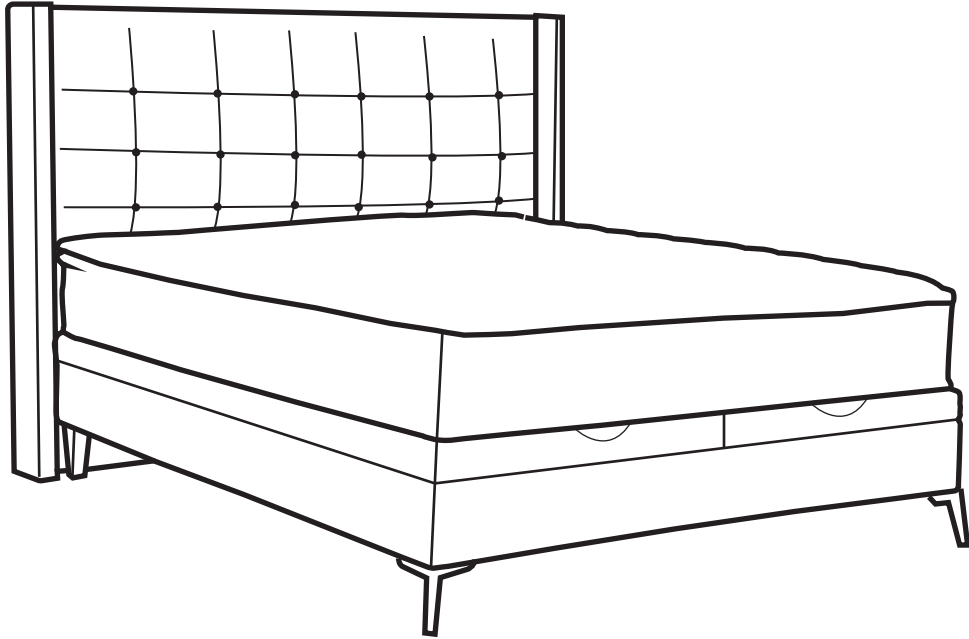

LORIS 160x200

(HR) ŠEMA MONTAŽE
(GB) ASSEMBLY INSTRUCTION
(DE) AUFBAUANLEITUNG

13cm A x6	M8 B x4	8x80mm C x2	6x100mm D x4	M6 E x4	M6 F x4	 G x2	M8 H x2	 30 min
-------------------------	-----------------------	---------------------------	----------------------------	-----------------------	-----------------------	----------	-----------------------	------------

13cm I x2	8x40mm J x4
-------------------------	---------------------------

1

2

3