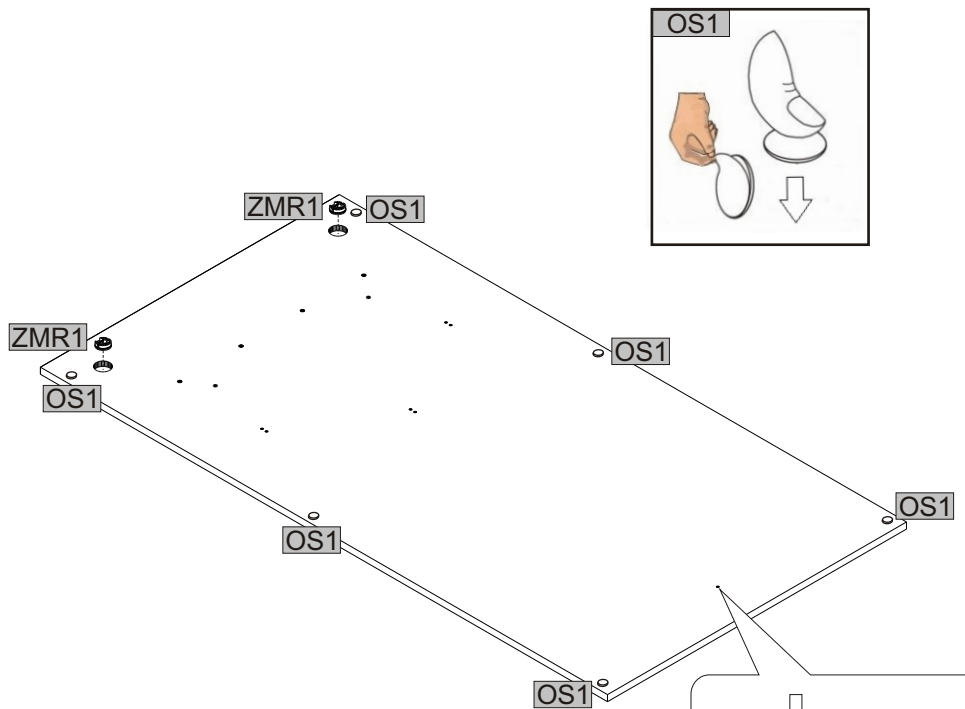

wyprodukowano dla / made for / produziert für
BEGA GRUPPE
producent: **MEBLE OKMED** POLAND

1/1				
	B	H	T	
1	1479	780	16	x1
2	680	230	28	x1

	1		4		3
	1		6		3
	2		2		2
	2		4		1

01

	2		4		3
--	---	--	---	--	---

02

			
W7	6	WV1	3

03

			
KK1	1	K2	4

04

	1		2		2
WG3		W8		W9	

05

	2		1
KRL1		KRW2	