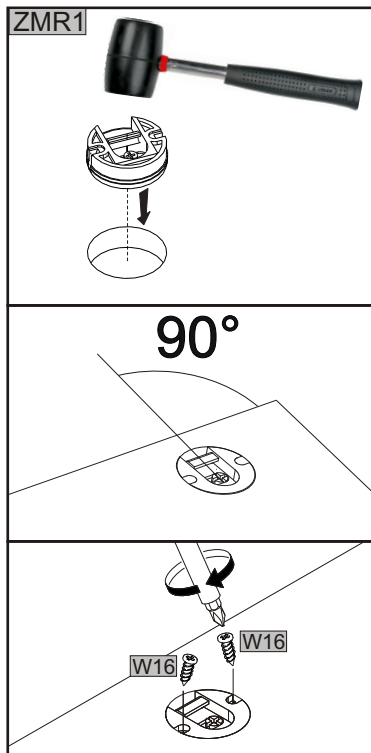

wyprodukowano dla / made for / produziert für
BEGA GRUPPE
producent: **MEBLE OKMED** POLAND

1/1				
	B	H	T	
1	1479	780	16	x1
2	680	230	28	x1

	1		4		3
	1		6		3
	2		2		2
	2		4		1

01

	2		4		3
--	---	--	---	--	---

02

			
W7	6	WV1	3

03

			
KK1	1	K2	4

04

	1		2		2
WG3		W8		W9	

05

	2		1
KRL1		KRW2	