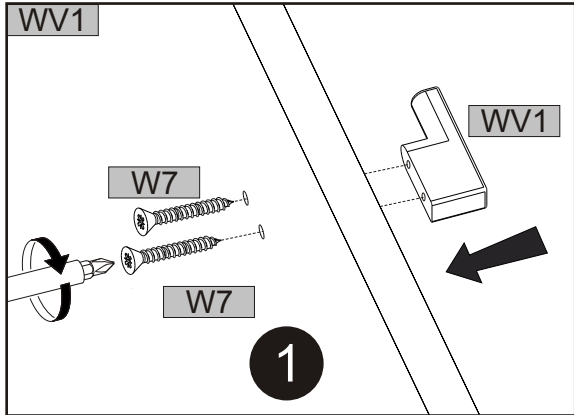

wyprodukowano dla / made for / produziert für
BEGA GRUPPE
producent: **MEBLE OKMED** POLAND

1/1				
	B	H	T	
1	1479	780	16	x1
2	680	230	28	x1

	1		4		3
	1		6		3
	2		2		2
	2		4		1

01

	2		4		3
--	---	--	---	--	---

02

			
W7	6	WV1	3

03

			
KK1	1	K2	4

04

	1		2		2
WG3		W8		W9	

05

	2		1
KRL1		KRW2	