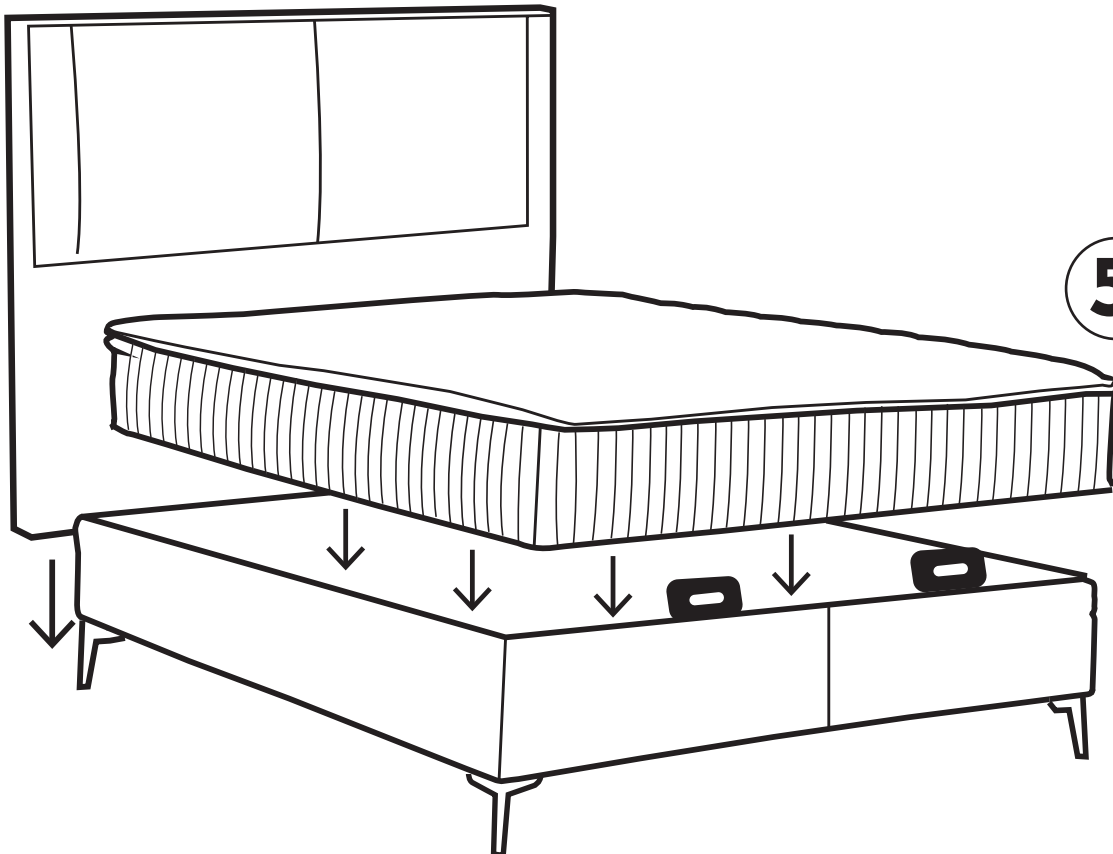

BAREL

(HR) ŠEMA MONTAŽE
(GB) ASSEMBLY INSTRUCTION
(DE) AUFBAUANLEITUNG

12cm  A x4	16cm  B x4	6x30mm  C x12	8x80mm  D x2	M8  E x4	RUČKA  F x2	3,9x22mm  G x8		 30 min
--------------------------------------------------------------------------------------------------	---------------------------------------------------------------------------------------------------	------------------------------------------------------------------------------------------------------	-----------------------------------------------------------------------------------------------------	-------------------------------------------------------------------------------------------------	-----------------------------------------------------------------------------------------------------	---------------------------------------------------------------------------------------------------------	--	-----------------------------------------------------------------------------------------------

1

3

2

4

5