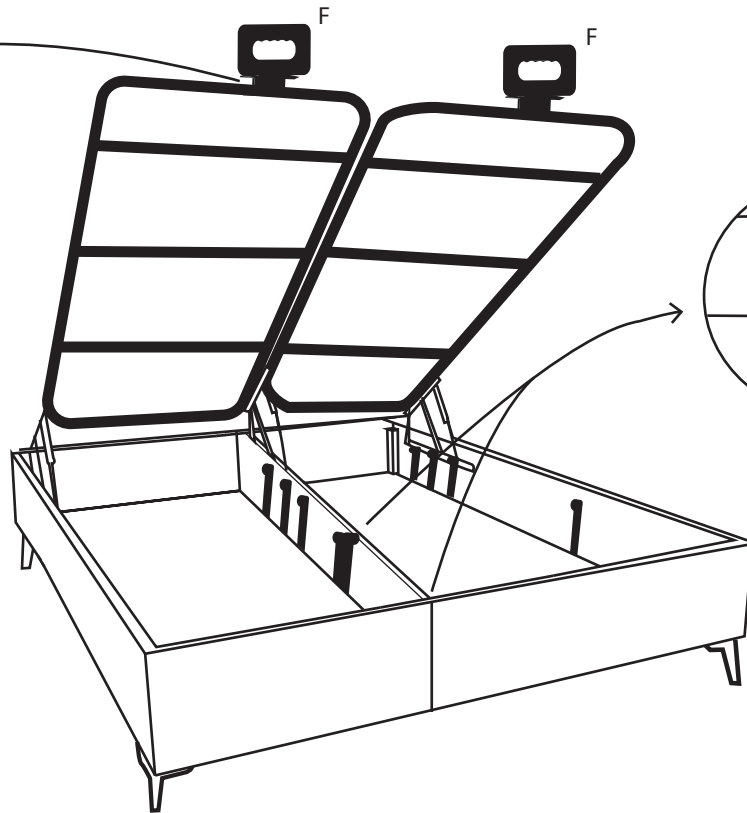

BAREL

(HR) ŠEMA MONTAŽE
(GB) ASSEMBLY INSTRUCTION
(DE) AUFBAUANLEITUNG

12cm  A x4	16cm  B x4	6x30mm  C x12	8x80mm  D x2	M8  E x4	RUČKA  F x2	3,9x22mm  G x8		 30 min
--------------------------------------------------------------------------------------------------	---------------------------------------------------------------------------------------------------	------------------------------------------------------------------------------------------------------	-----------------------------------------------------------------------------------------------------	-------------------------------------------------------------------------------------------------	-----------------------------------------------------------------------------------------------------	---------------------------------------------------------------------------------------------------------	--	-----------------------------------------------------------------------------------------------

1

3

2

4

5