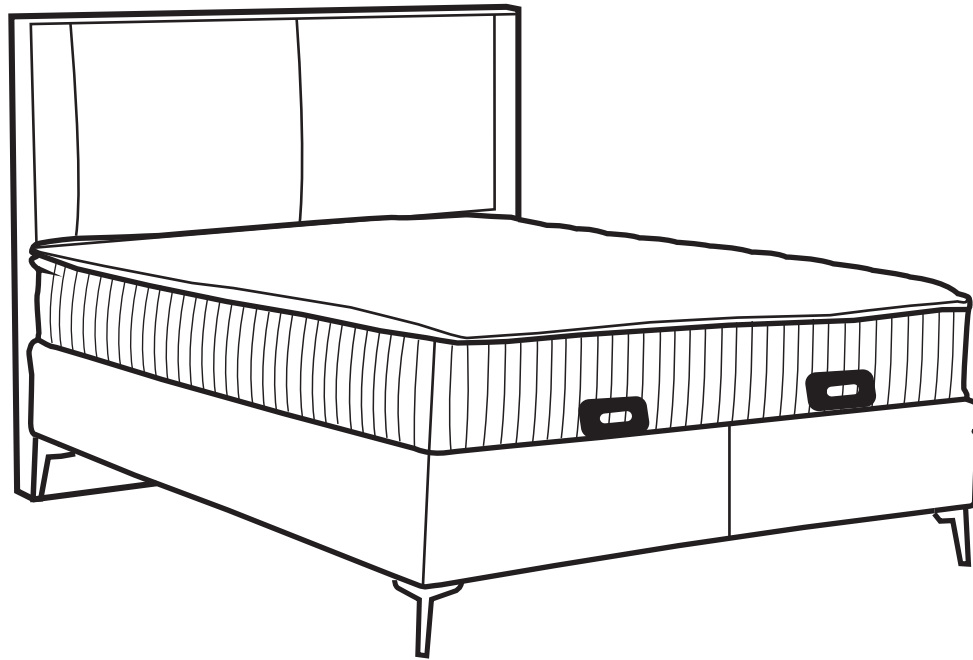

BAREL

(HR) ŠEMA MONTAŽE
(GB) ASSEMBLY INSTRUCTION
(DE) AUFBAUANLEITUNG

12cm  A x4	16cm  B x4	6x30mm  C x12	8x80mm  D x2	M8  E x4	RUČKA  F x2	3,9x22mm  G x8		 30 min
--------------------------------------------------------------------------------------------------	---------------------------------------------------------------------------------------------------	------------------------------------------------------------------------------------------------------	-----------------------------------------------------------------------------------------------------	-------------------------------------------------------------------------------------------------	-----------------------------------------------------------------------------------------------------	---------------------------------------------------------------------------------------------------------	--	-----------------------------------------------------------------------------------------------

1

3

2

4

5