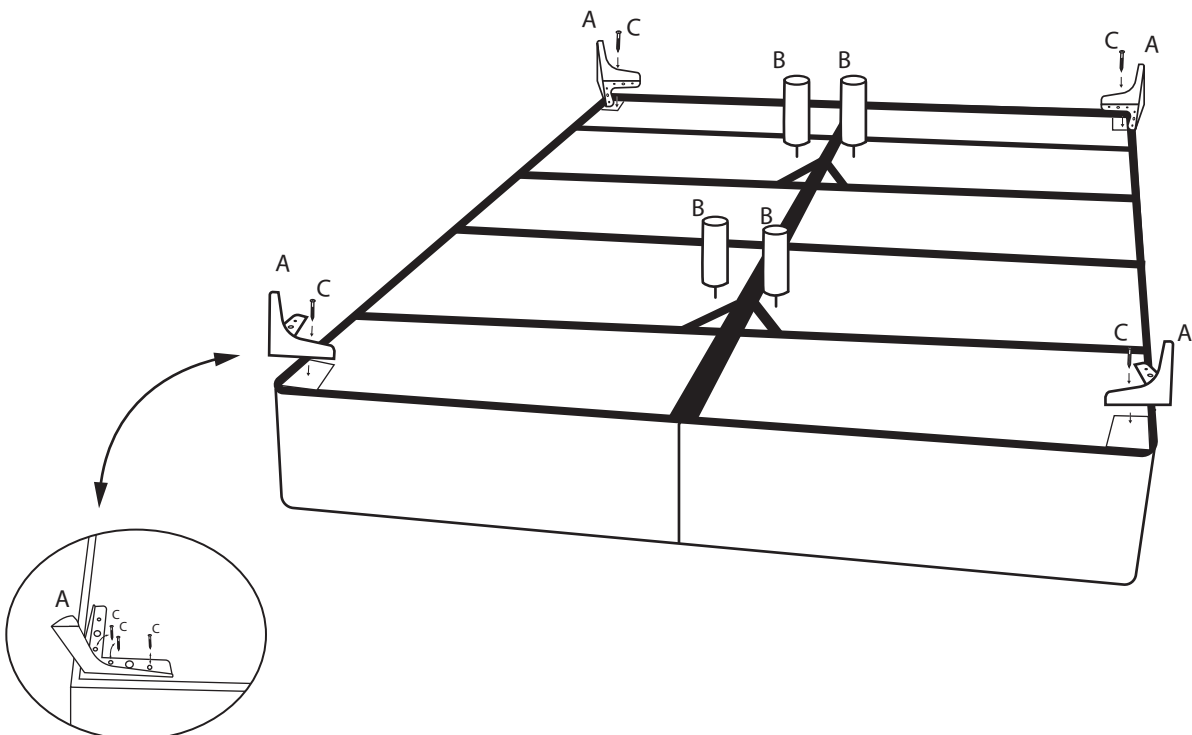

BAREL

(HR) ŠEMA MONTAŽE
(GB) ASSEMBLY INSTRUCTION
(DE) AUFBAUANLEITUNG

12cm A x4	16cm B x4	6x30mm C x12	8x80mm D x2	M8 E x4	RUČKA F x2	3,9x22mm G x8		 30 min

1