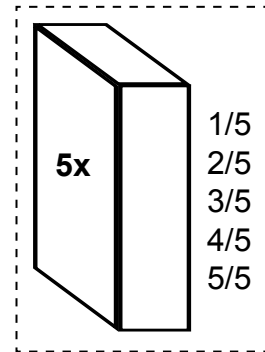

# WINNIPEG 160 / 180

20201031

HDPE

LDPE