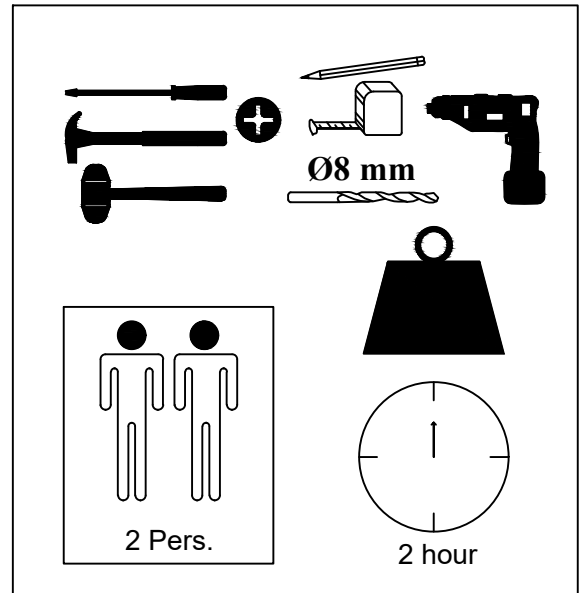

Assembly Instruction

KLEIDERSCHRANK

Article number: 05540009/01

249 X 2 PCS 	359 X 6 PCS 	360 X 6 PCS 	150217 X 4 SET 	150218 X 4 SET 	315099 X 30 PCS 		
316947 X 2 PCS 	95200 X 2 PCS 	286 X 2 PCS 	565 X 2 PCS 	361 X 8 PCS 	102 X 8 PCS 	103 X 8 PCS 	157124 X 36 PCS 
100 X 44 PCS 	101 X 44 PCS 	172 X 36 PCS 	175 X 16 PCS 	4997 X 14 PCS 	147 X 72 PCS 	298176 X 24 PCS 	165593 X 20 PCS 
323257 X 1 SET 	7524 X 48 PCS 	285441 X 24 PCS 	285440 X 6 PCS 	291759 X 2 PCS 	298174 X 12 PCS 	298175 X 4 PCS 	145662 X 16 PCS 

x2

x2

407 mm

20

10/11

x2

x2

407 mm