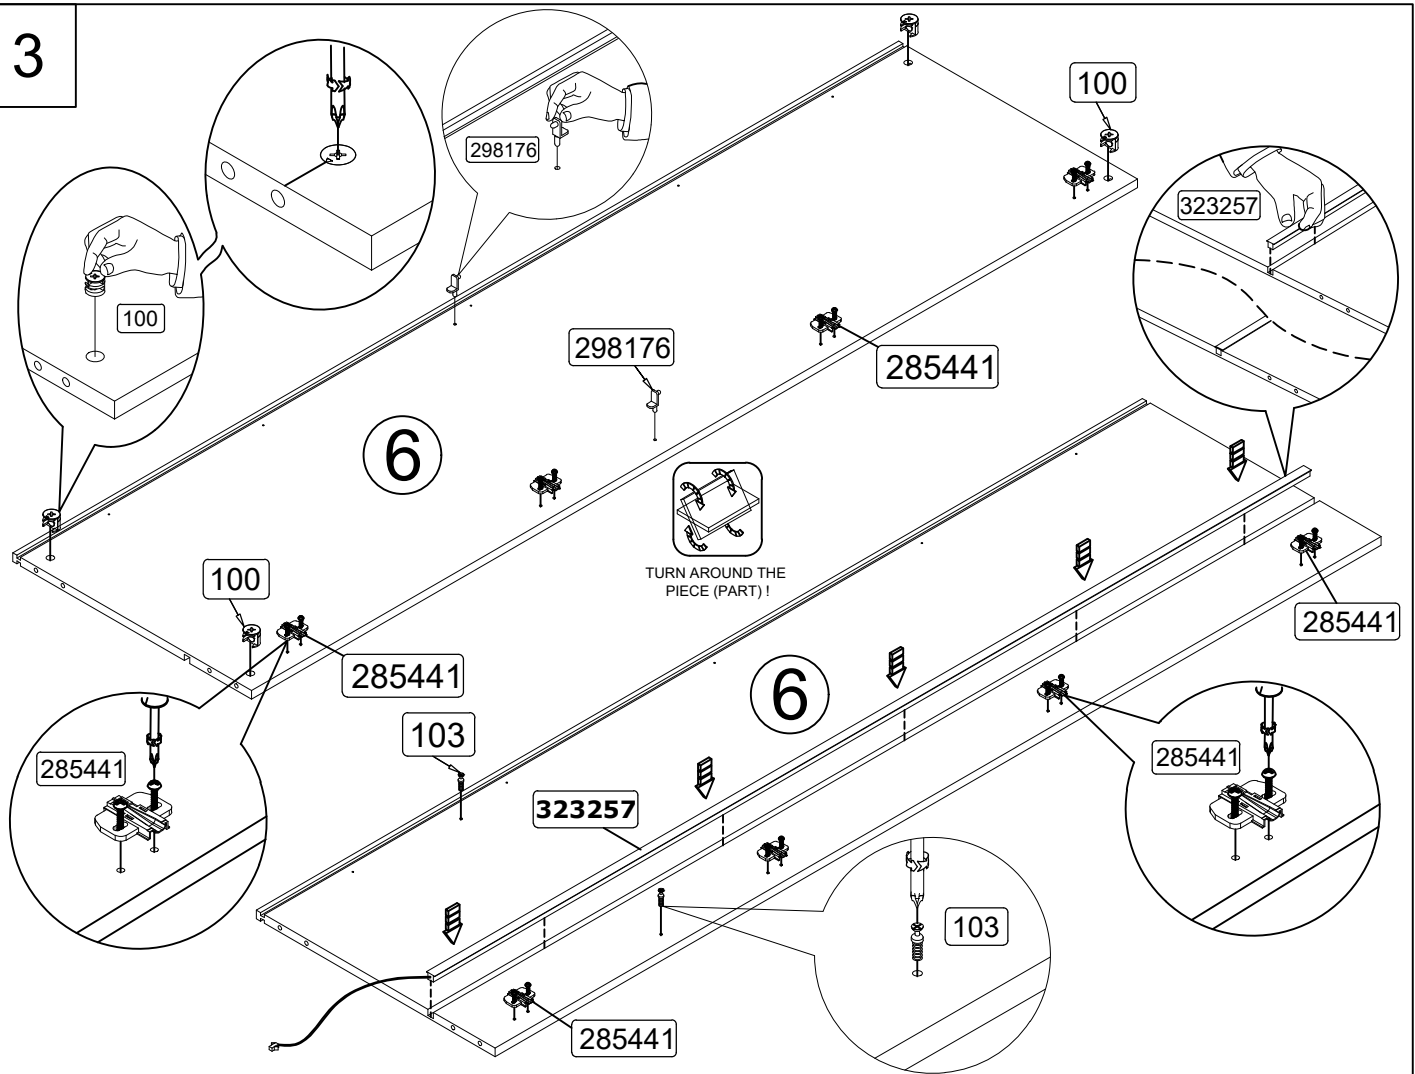

Assembly Instruction

KLEIDERSCHRANK

Article number: 05540009/01

249 X 2 PCS 	359 X 6 PCS 	360 X 6 PCS 	150217 X 4 SET 	150218 X 4 SET 	315099 X 30 PCS 		
316947 X 2 PCS 	95200 X 2 PCS 	286 X 2 PCS 	565 X 2 PCS 	361 X 8 PCS 	102 X 8 PCS 	103 X 8 PCS 	157124 X 36 PCS 
100 X 44 PCS 	101 X 44 PCS 	172 X 36 PCS 	175 X 16 PCS 	4997 X 14 PCS 	147 X 72 PCS 	298176 X 24 PCS 	165593 X 20 PCS 
323257 X 1 SET 	7524 X 48 PCS 	285441 X 24 PCS 	285440 X 6 PCS 	291759 X 2 PCS 	298174 X 12 PCS 	298175 X 4 PCS 	145662 X 16 PCS 

1

2

3

4

7

8

9

10

x2

x2

407 mm

20

10/11

x2

x2

407 mm

21

11/11

x2

22