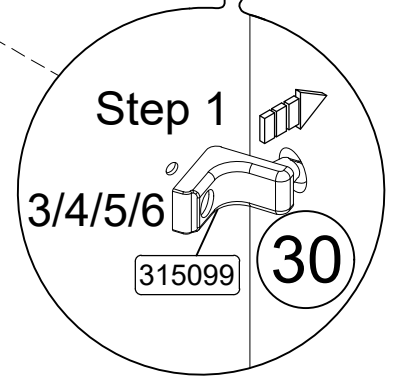

Assembly Instruction

KLEIDERSCHRANK

Article number: 05540009/01

249 X 2 PCS 	359 X 6 PCS 	360 X 6 PCS 	150217 X 4 SET 	150218 X 4 SET 	315099 X 30 PCS 		
316947 X 2 PCS 	95200 X 2 PCS 	286 X 2 PCS 	565 X 2 PCS 	361 X 8 PCS 	102 X 8 PCS 	103 X 8 PCS 	157124 X 36 PCS 
100 X 44 PCS 	101 X 44 PCS 	172 X 36 PCS 	175 X 16 PCS 	4997 X 14 PCS 	147 X 72 PCS 	298176 X 24 PCS 	165593 X 20 PCS 
323257 X 1 SET 	7524 X 48 PCS 	285441 X 24 PCS 	285440 X 6 PCS 	291759 X 2 PCS 	298174 X 12 PCS 	298175 X 4 PCS 	145662 X 16 PCS 

1

2

3

4

7

8

9

10

x2

x2

407 mm

20

10/11

x2

x2

407 mm