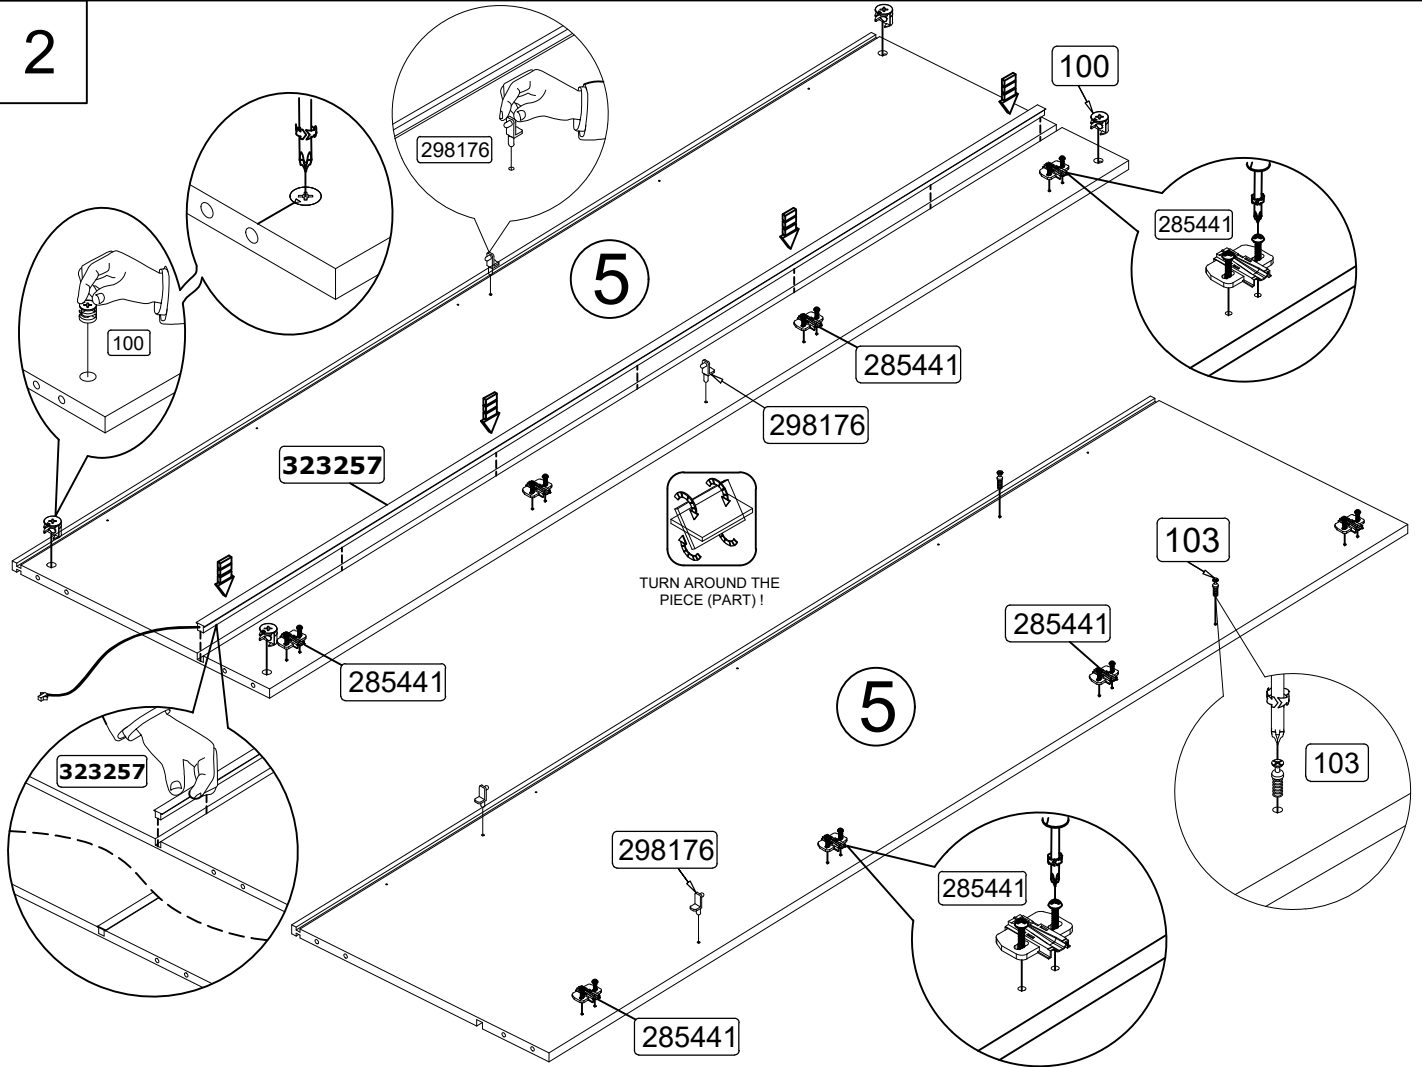

Assembly Instruction

KLEIDERSCHRANK

Article number: 05540009/01

249 X 2 PCS 	359 X 6 PCS 	360 X 6 PCS 	150217 X 4 SET 	150218 X 4 SET 	315099 X 30 PCS 		
316947 X 2 PCS 	95200 X 2 PCS 	286 X 2 PCS 	565 X 2 PCS 	361 X 8 PCS 	102 X 8 PCS 	103 X 8 PCS 	157124 X 36 PCS 
100 X 44 PCS 	101 X 44 PCS 	172 X 36 PCS 	175 X 16 PCS 	4997 X 14 PCS 	147 X 72 PCS 	298176 X 24 PCS 	165593 X 20 PCS 
323257 X 1 SET 	7524 X 48 PCS 	285441 X 24 PCS 	285440 X 6 PCS 	291759 X 2 PCS 	298174 X 12 PCS 	298175 X 4 PCS 	145662 X 16 PCS 

1

2

3

4

7

8

9

10

x2

x2

407 mm

20

10/11

x2

x2

407 mm

21

11/11

x2

22