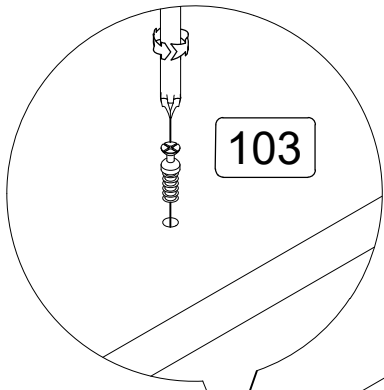

Assembly Instruction

KLEIDERSCHRANK

Article number: 05540009/01

249 X 2 PCS 	359 X 6 PCS 	360 X 6 PCS 	150217 X 4 SET 	150218 X 4 SET 	315099 X 30 PCS 		
316947 X 2 PCS 	95200 X 2 PCS 	286 X 2 PCS 	565 X 2 PCS 	361 X 8 PCS 	102 X 8 PCS 	103 X 8 PCS 	157124 X 36 PCS 
100 X 44 PCS 	101 X 44 PCS 	172 X 36 PCS 	175 X 16 PCS 	4997 X 14 PCS 	147 X 72 PCS 	298176 X 24 PCS 	165593 X 20 PCS 
323257 X 1 SET 	7524 X 48 PCS 	285441 X 24 PCS 	285440 X 6 PCS 	291759 X 2 PCS 	298174 X 12 PCS 	298175 X 4 PCS 	145662 X 16 PCS 

1

2

3

4

7

8

9

10

x2

x2

407 mm

20

10/11

x2

x2

407 mm