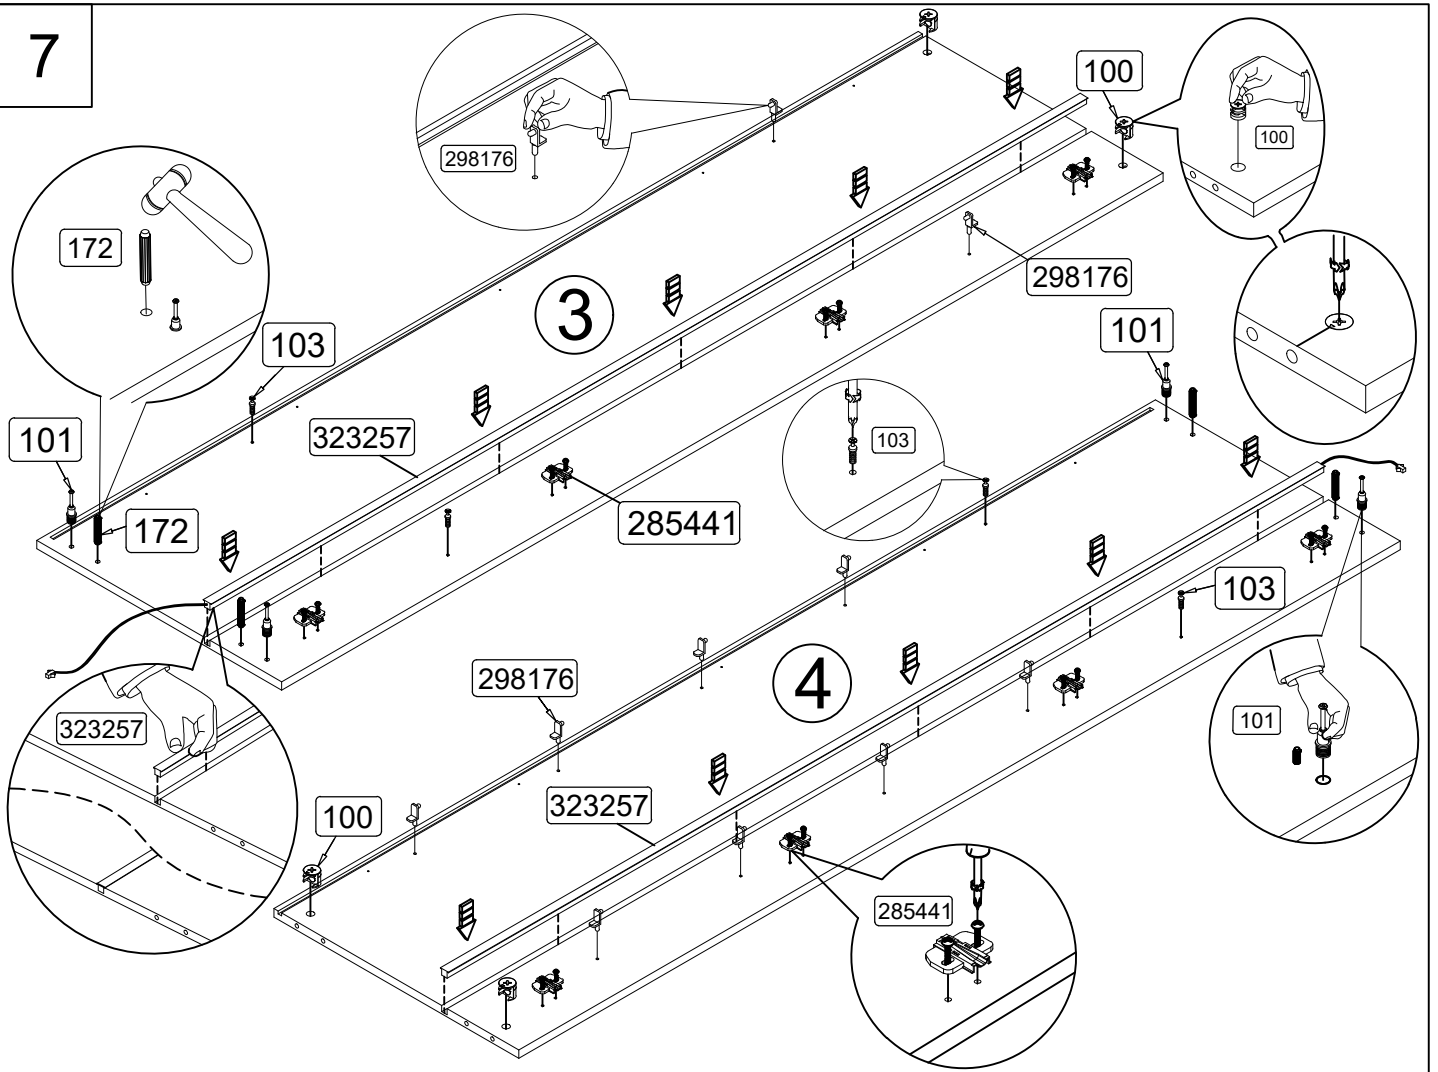

Assembly Instruction

KLEIDERSCHRANK

Article number: 05540009/01

249 X 2 PCS 	359 X 6 PCS 	360 X 6 PCS 	150217 X 4 SET 	150218 X 4 SET 	315099 X 30 PCS 		
316947 X 2 PCS 	95200 X 2 PCS 	286 X 2 PCS 	565 X 2 PCS 	361 X 8 PCS 	102 X 8 PCS 	103 X 8 PCS 	157124 X 36 PCS 
100 X 44 PCS 	101 X 44 PCS 	172 X 36 PCS 	175 X 16 PCS 	4997 X 14 PCS 	147 X 72 PCS 	298176 X 24 PCS 	165593 X 20 PCS 
323257 X 1 SET 	7524 X 48 PCS 	285441 X 24 PCS 	285440 X 6 PCS 	291759 X 2 PCS 	298174 X 12 PCS 	298175 X 4 PCS 	145662 X 16 PCS 

1

2

3

4

7

8

9

10

11

12

13

14

15

16

19

9/11

x2

x2

407 mm

20

10/11

x2

x2

407 mm