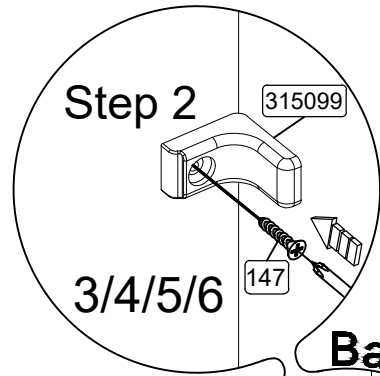

Assembly Instruction

KLEIDERSCHRANK

Article number: 05540009/01

249 X 2 PCS 	359 X 6 PCS 	360 X 6 PCS 	150217 X 4 SET 	150218 X 4 SET 	315099 X 30 PCS 		
316947 X 2 PCS 	95200 X 2 PCS 	286 X 2 PCS 	565 X 2 PCS 	361 X 8 PCS 	102 X 8 PCS 	103 X 8 PCS 	157124 X 36 PCS 
100 X 44 PCS 	101 X 44 PCS 	172 X 36 PCS 	175 X 16 PCS 	4997 X 14 PCS 	147 X 72 PCS 	298176 X 24 PCS 	165593 X 20 PCS 
323257 X 1 SET 	7524 X 48 PCS 	285441 X 24 PCS 	285440 X 6 PCS 	291759 X 2 PCS 	298174 X 12 PCS 	298175 X 4 PCS 	145662 X 16 PCS 

1

2

3

4

7

8

9

10

x2

x2

407 mm

20

10/11

x2

x2

407 mm