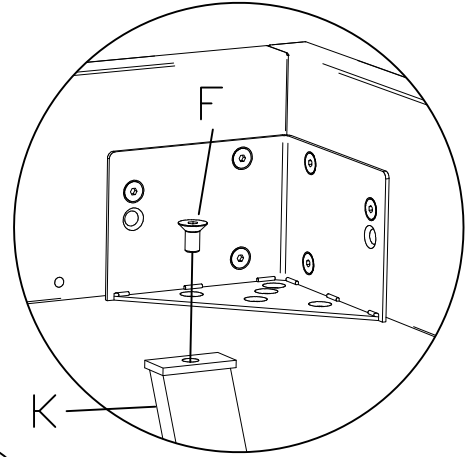

3.

4.

K x2

F x4

631.872

5.

zusätzlich bei Breiten ab 160cm  
additional for widths from 160cm  
à partir des dimensions 160cm  
a partire della misura 160cm

L x2

790.023

M x2

F x6

631.872

660.01264

zusätzlich bei Fusshöhe 25cm  
additional for feed height 25cm  
en plus pour les hauteur de pieds 25cm  
supporti addizionali per piedi di 25cm

L x2

790.023

M x2

F x6

631.872

□ x2

793.290

<p>P x2</p> 	<p>Q x3</p> <p>Left Middle Right</p> 	<p>R x3</p>  <p>790.006</p>	<p>S x4</p> <p>Ø5x25</p>  <p>631.32100</p>	<p>T x8</p>  <p>631.04200</p>	
<p>U x8</p>  <p>631.04100</p>	<p>V x2</p> <p>M8x25</p>  <p>631.10600</p>	<p>W x16</p> <p>Ø10x40</p>  <p>630.02700</p>	<p>X x12</p> <p>Ø5x25</p>  <p>631.16500</p>	<p>Y x3</p>  <p>630.76716</p>	<p>Z x1</p> <p>SW5</p>  <p>631.10000</p>