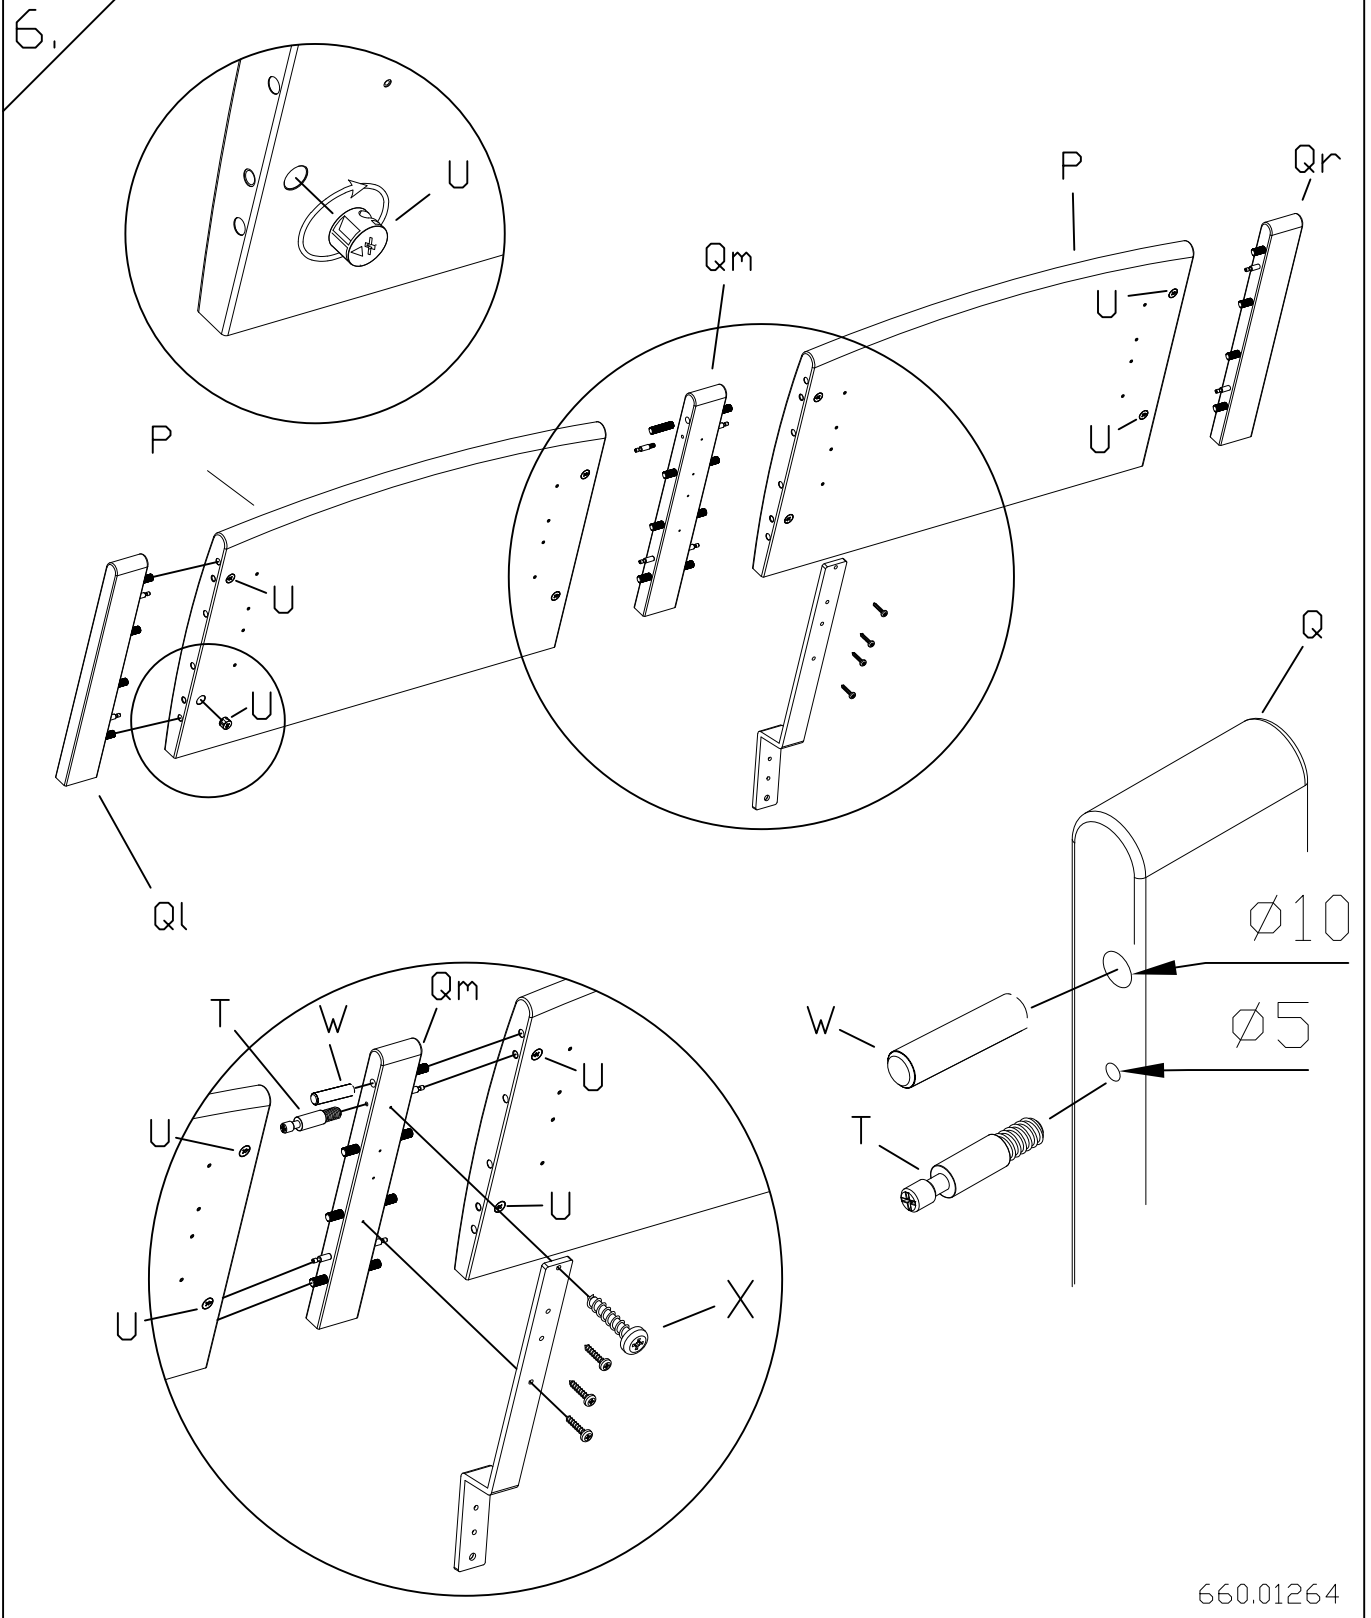

3.

4.

K x2

F x4

631.872

5.

zusätzlich bei Breiten ab 160cm  
additional for widths from 160cm  
à partir des dimensions 160cm  
a partire della misura 160cm

L x2

790.023

M x2

F x6

631.872

660.01264

zusätzlich bei Fusshöhe 25cm  
additional for feed height 25cm  
en plus pour les hauteur de pieds 25cm  
supporti addizionali per piedi di 25cm

L x2

790.023

M x2

F x6

631.872

□ x2

793.290

<p>P x2</p> 	<p>Q x3</p> <p>Left Middle Right</p> 	<p>R x3</p>  <p>790.006</p>	<p>S x4</p> <p>Ø5x25</p>  <p>631.32100</p>	<p>T x8</p>  <p>631.04200</p>	
<p>U x8</p>  <p>631.04100</p>	<p>V x2</p> <p>M8x25</p>  <p>631.10600</p>	<p>W x16</p> <p>Ø10x40</p>  <p>630.02700</p>	<p>X x12</p> <p>Ø5x25</p>  <p>631.16500</p>	<p>Y x3</p>  <p>630.76716</p>	<p>Z x1</p> <p>SW5</p>  <p>631.10000</p>