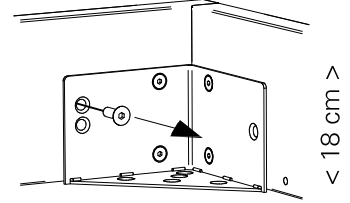

7.

8.

ACHTUNG
ATTENTION
BE CAREFUL
ATTENZIONE