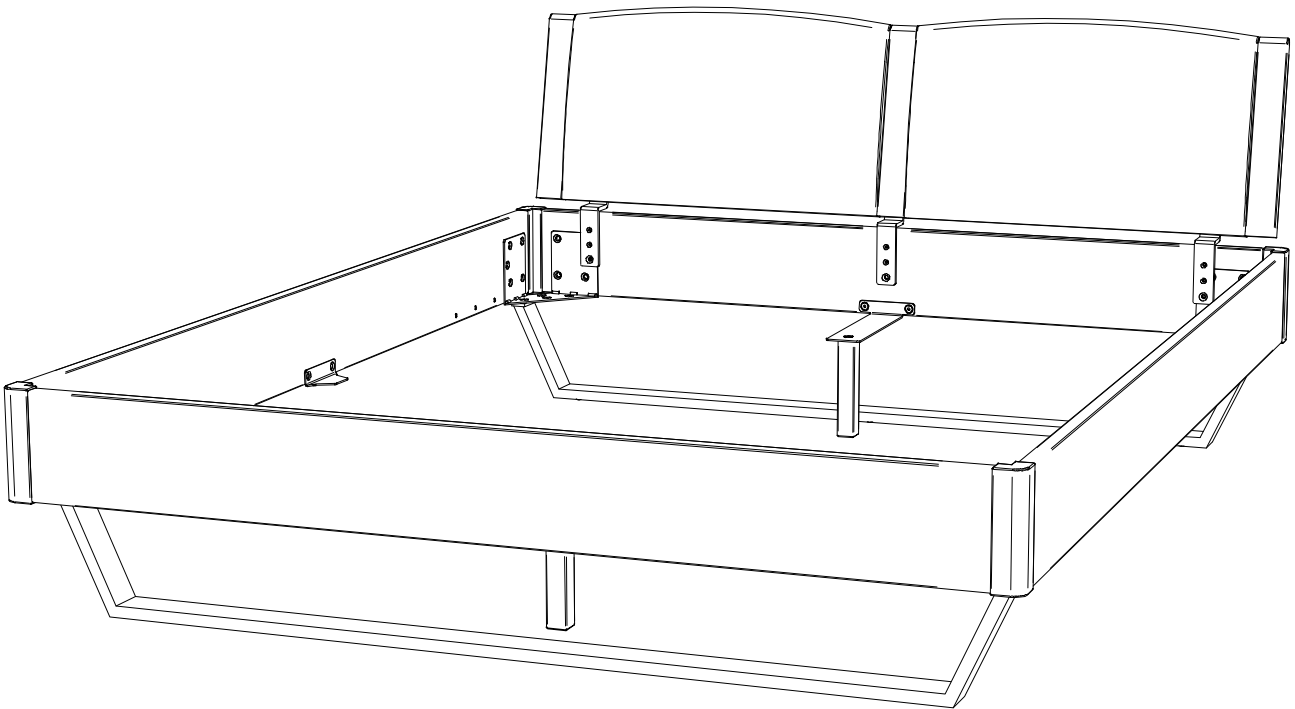

# Marola

Benötigte Werkzeuge – Outils Nécessaires – Tools Required – Attrezzi Necessari

<p>A x2</p> 	<p>B x2</p> 	<p>C x4</p> 	<p>D x4</p>  <p>630.104</p>		
<p>E x2</p>  <p>630.099</p>	<p>F x36</p>  <p>631.872</p>	<p>G x24</p>  <p>630.024</p>	<p>H x16</p>  <p>631.06600</p>	<p>I x16</p>  <p>631.06400</p>	<p>Z x1</p>  <p>631.100</p>

3.

4.

K x2

F x4

631.872

5.

zusätzlich bei Breiten ab 160cm  
additional for widths from 160cm  
à partir des dimensions 160cm  
a partire della misura 160cm

L x2

790.023

M x2

F x6

631.872

660.01264

zusätzlich bei Fusshöhe 25cm  
additional for feed height 25cm  
en plus pour les hauteur de pieds 25cm  
supporti addizionali per piedi di 25cm

L x2

790.023