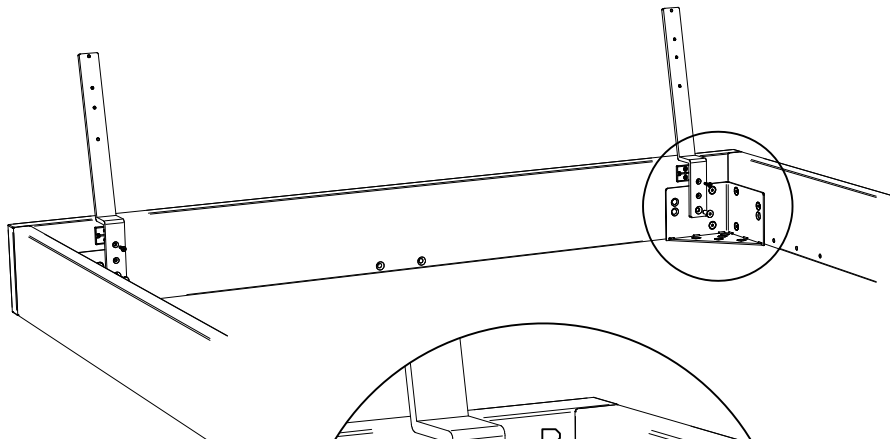

7.

8.

ACHTUNG
ATTENTION
BE CAREFUL
ATTENZIONE