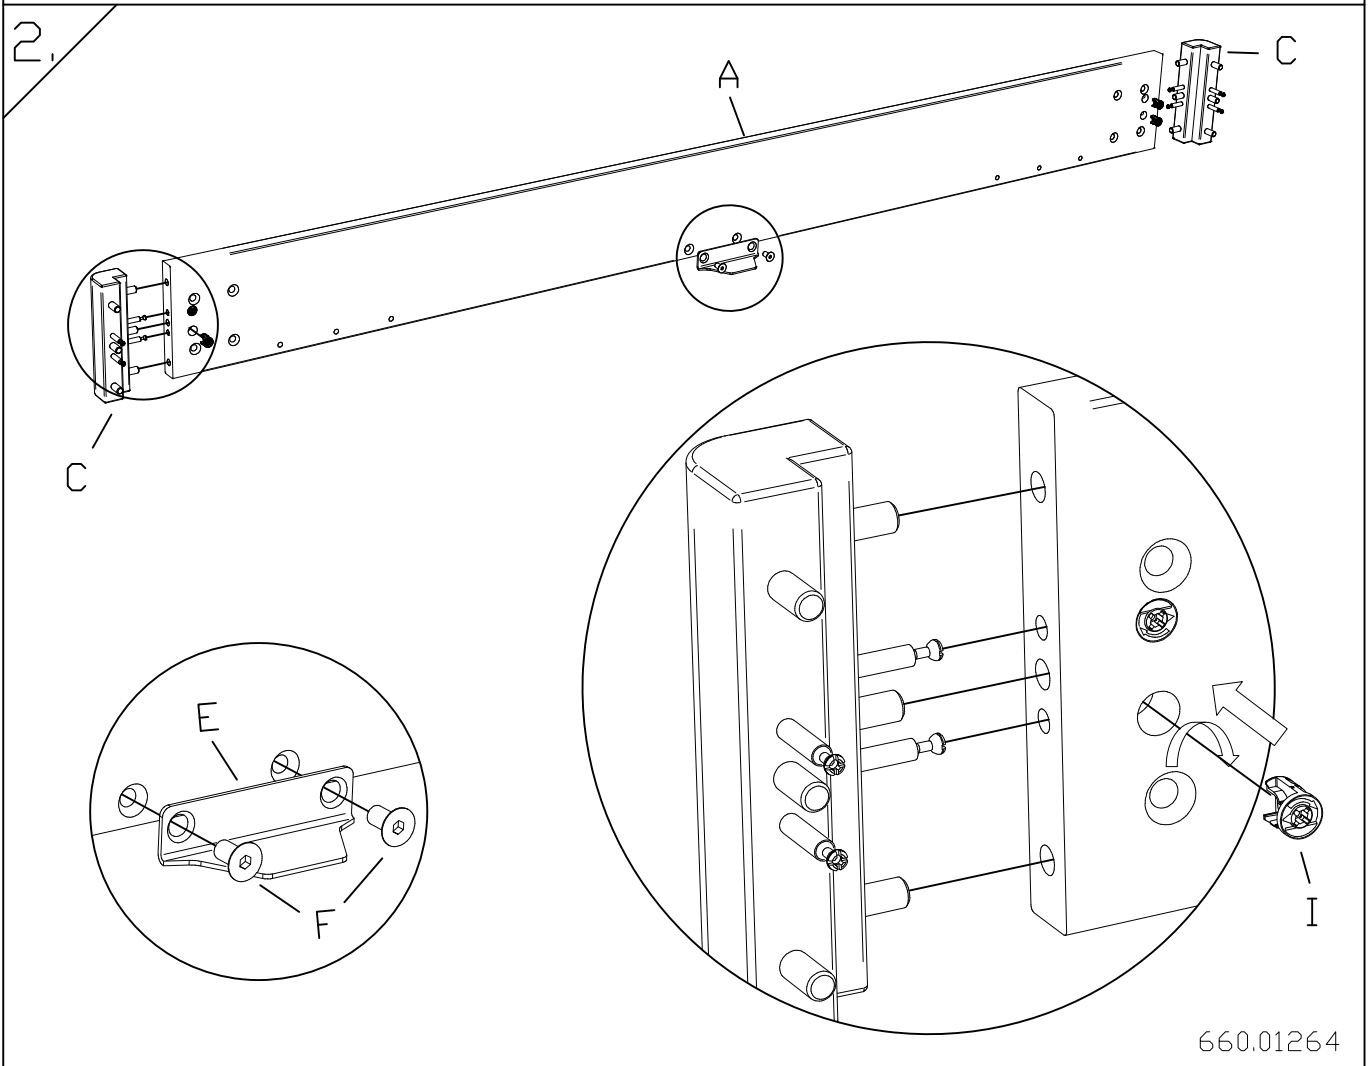

# Marola

Benötigte Werkzeuge – Outils Nécessaires – Tools Required – Attrezzi Necessari

<p>A x2</p> 	<p>B x2</p> 	<p>C x4</p> 	<p>D x4</p>  <p>630.104</p>		
<p>E x2</p>  <p>630.099</p>	<p>F x36</p>  <p>631.872</p>	<p>G x24</p>  <p>630.024</p>	<p>H x16</p>  <p>631.06600</p>	<p>I x16</p>  <p>631.06400</p>	<p>Z x1</p>  <p>631.100</p>

3.

4.

K x2

F x4

631.872

5.

zusätzlich bei Breiten ab 160cm  
additional for widths from 160cm  
à partir des dimensions 160cm  
a partire della misura 160cm

L x2

790.023

M x2

F x6

631.872

660.01264

zusätzlich bei Fusshöhe 25cm  
additional for feed height 25cm  
en plus pour les hauteur de pieds 25cm  
supporti addizionali per piedi di 25cm

L x2

790.023

M x2

F x6

631.872

□ x2

793.290

<p>P x2</p> 	<p>Q x3</p> <p>Left Middle Right</p> 	<p>R x3</p>  <p>790.006</p>	<p>S x4</p> <p>Ø5x25</p>  <p>631.32100</p>	<p>T x8</p>  <p>631.04200</p>	
<p>U x8</p>  <p>631.04100</p>	<p>V x2</p> <p>M8x25</p>  <p>631.10600</p>	<p>W x16</p> <p>Ø10x40</p>  <p>630.02700</p>	<p>X x12</p> <p>Ø5x25</p>  <p>631.16500</p>	<p>Y x3</p>  <p>630.76716</p>	<p>Z x1</p> <p>SW5</p>  <p>631.10000</p>