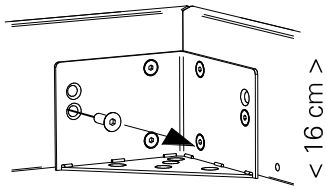

7.

8.

ACHTUNG
ATTENTION
BE CAREFUL
ATTENZIONE