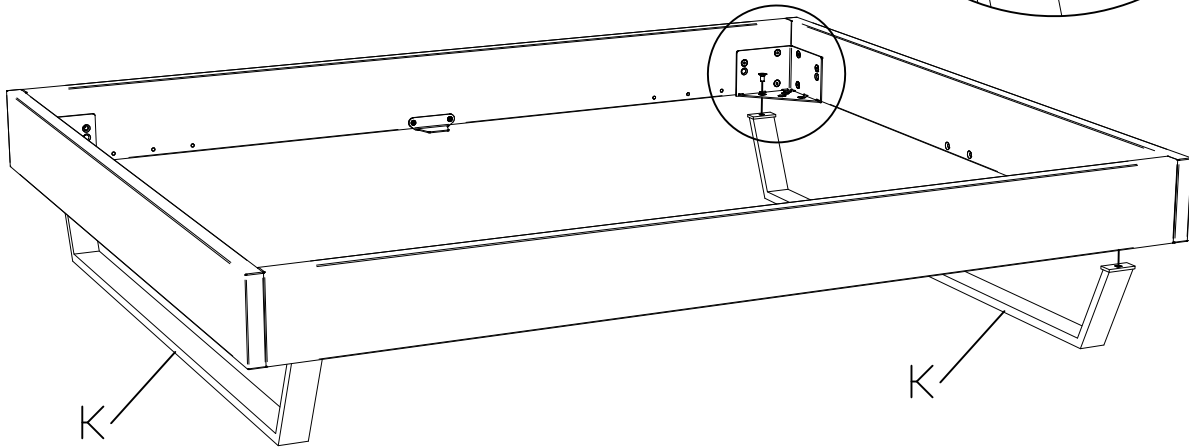

3.

4.

K x2

F x4

631.872

5.

zusätzlich bei Breiten ab 160cm  
additional for widths from 160cm  
à partir des dimensions 160cm  
a partire della misura 160cm

L x2

790.023

M x2

F x6

631.872

660.01264

zusätzlich bei Fusshöhe 25cm  
additional for feed height 25cm  
en plus pour les hauteur de pieds 25cm  
supporti addizionali per piedi di 25cm

L x2

790.023