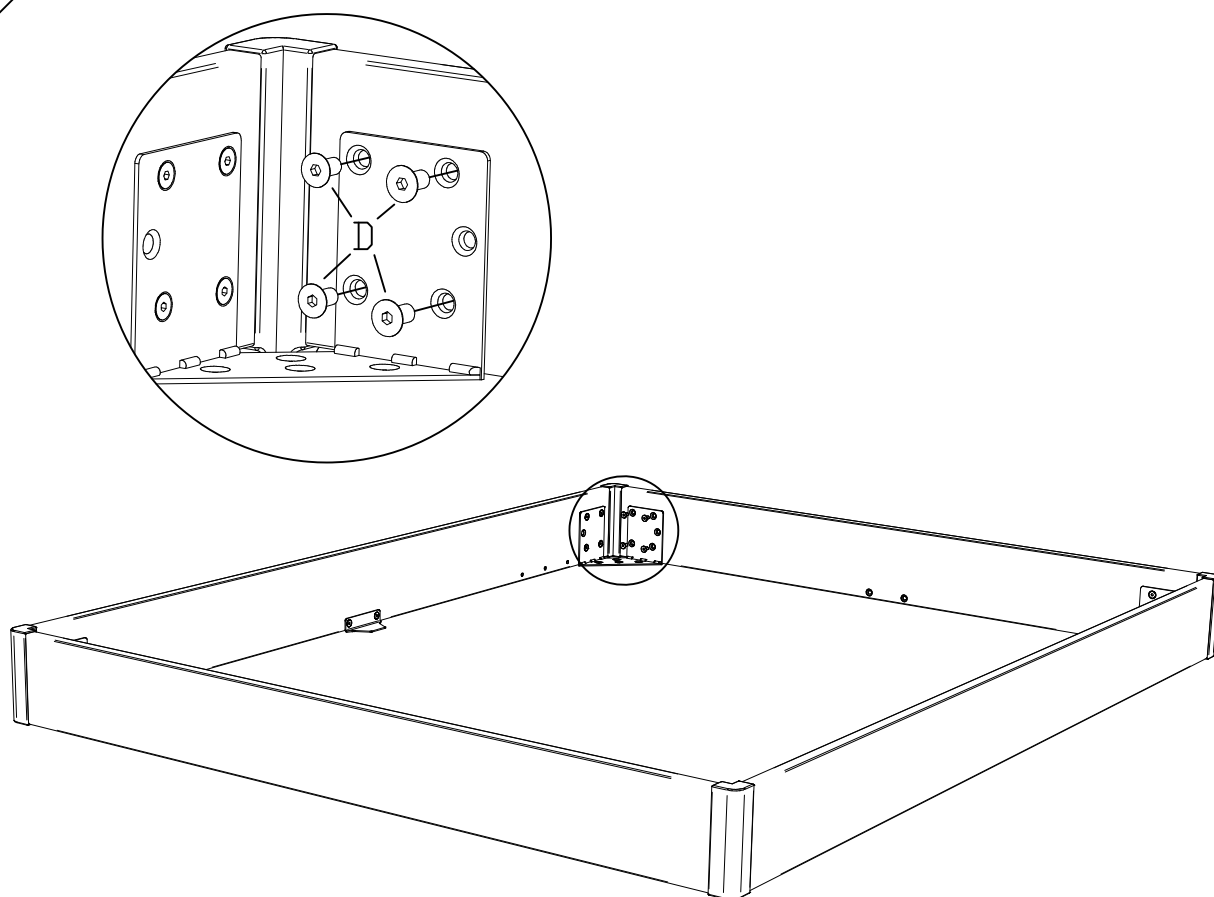

# Marola

Benötigte Werkzeuge – Outils Nécessaires – Tools Required – Attrezzi Necessari

<p>A x2</p> 	<p>B x2</p> 	<p>C x4</p> 	<p>D x4</p>  <p>630.104</p>		
<p>E x2</p>  <p>630.099</p>	<p>F x36</p>  <p>631.872</p>	<p>G x24</p>  <p>630.024</p>	<p>H x16</p>  <p>631.06600</p>	<p>I x16</p>  <p>631.06400</p>	<p>Z x1</p>  <p>631.100</p>

3.

4.

K x2

F x4

631.872

5.

zusätzlich bei Breiten ab 160cm  
additional for widths from 160cm  
à partir des dimensions 160cm  
a partire della misura 160cm

L x2

790.023

M x2

F x6

631.872

660.01264

zusätzlich bei Fusshöhe 25cm  
additional for feed height 25cm  
en plus pour les hauteur de pieds 25cm  
supporti addizionali per piedi di 25cm

L x2

790.023