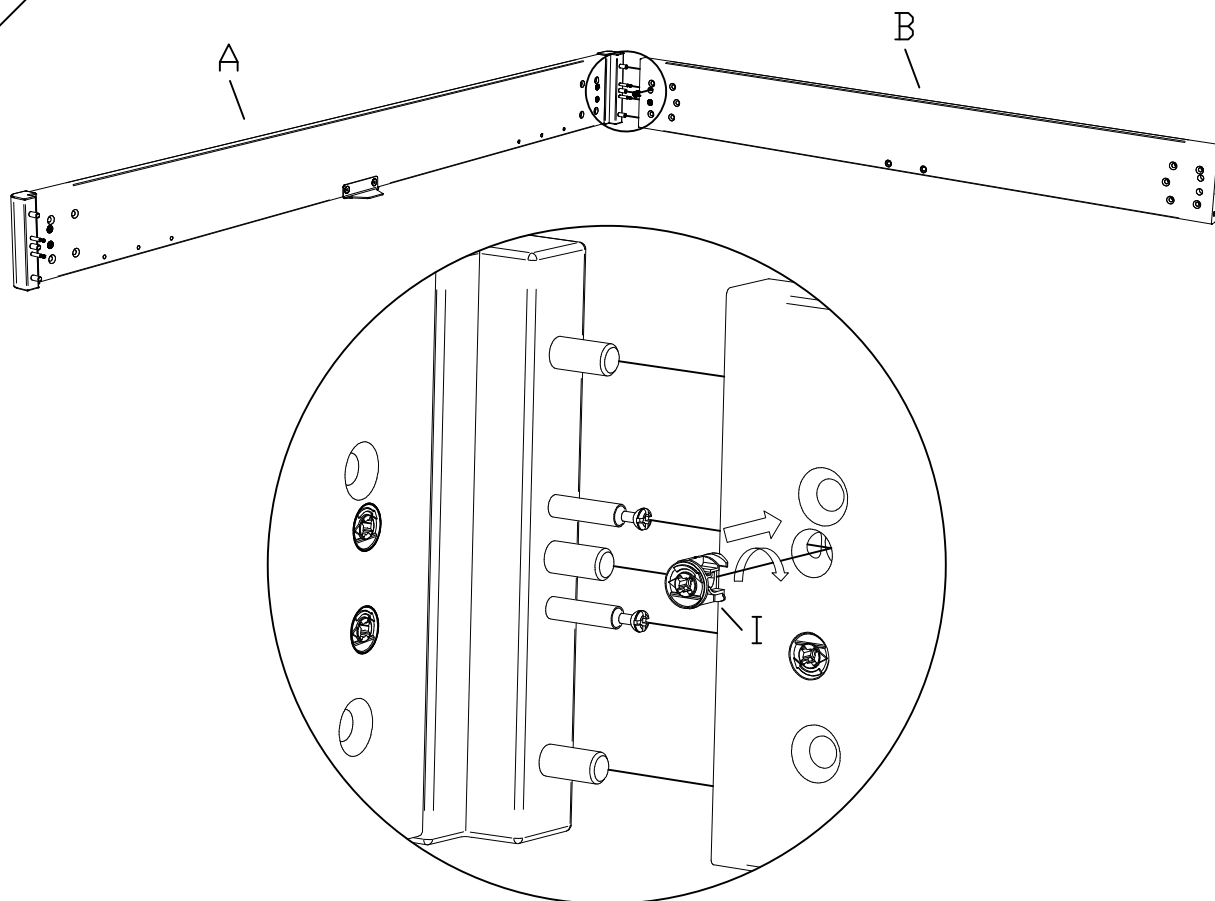

# Marola

Benötigte Werkzeuge – Outils Nécessaires – Tools Required – Attrezzi Necessari

<p>A x2</p> 	<p>B x2</p> 	<p>C x4</p> 	<p>D x4</p>  <p>630.104</p>		
<p>E x2</p>  <p>630.099</p>	<p>F x36</p>  <p>631.872</p>	<p>G x24</p>  <p>630.024</p>	<p>H x16</p>  <p>631.06600</p>	<p>I x16</p>  <p>631.06400</p>	<p>Z x1</p>  <p>631.100</p>

3.

4.

K x2

F x4

631.872

5.

zusätzlich bei Breiten ab 160cm  
additional for widths from 160cm  
à partir des dimensions 160cm  
a partire della misura 160cm

L x2

790.023

M x2

F x6

631.872

660.01264

zusätzlich bei Fusshöhe 25cm  
additional for feed height 25cm  
en plus pour les hauteur de pieds 25cm  
supporti addizionali per piedi di 25cm

L x2

790.023

M x2

F x6

631.872

□ x2

793.290

<p>P x2</p> 	<p>Q x3</p> <p>Left Middle Right</p> 	<p>R x3</p>  <p>790.006</p>	<p>S x4</p> <p>Ø5x25</p>  <p>631.32100</p>	<p>T x8</p>  <p>631.04200</p>	
<p>U x8</p>  <p>631.04100</p>	<p>V x2</p> <p>M8x25</p>  <p>631.10600</p>	<p>W x16</p> <p>Ø10x40</p>  <p>630.02700</p>	<p>X x12</p> <p>Ø5x25</p>  <p>631.16500</p>	<p>Y x3</p>  <p>630.76716</p>	<p>Z x1</p> <p>SW5</p>  <p>631.10000</p>