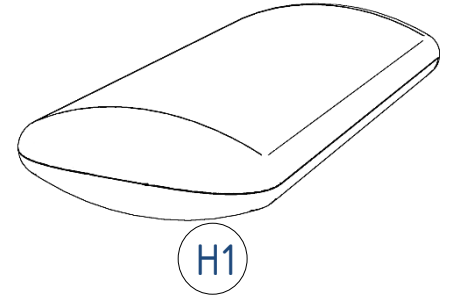

SL

Navodila za montažo

		SIZE (mm)	QUAN	Nº PACK
1	A	1905x640x270	1	1/2
2	B	2020x790x440	1	1/2
3	C	2020x650x150	1	2/2
4	H	600x450x200	2	1/2
5	H1	750x400x90	2	1/2

<p>1 x2</p>	<p>2 x4</p>	<p>3 x4</p> <p>5x50</p>	<p>4 x2</p> <p>M6 x 40</p>
<p>5 x4</p> <p>Ø6 x 35</p>	<p>6 x4</p> <p>5x25</p>		