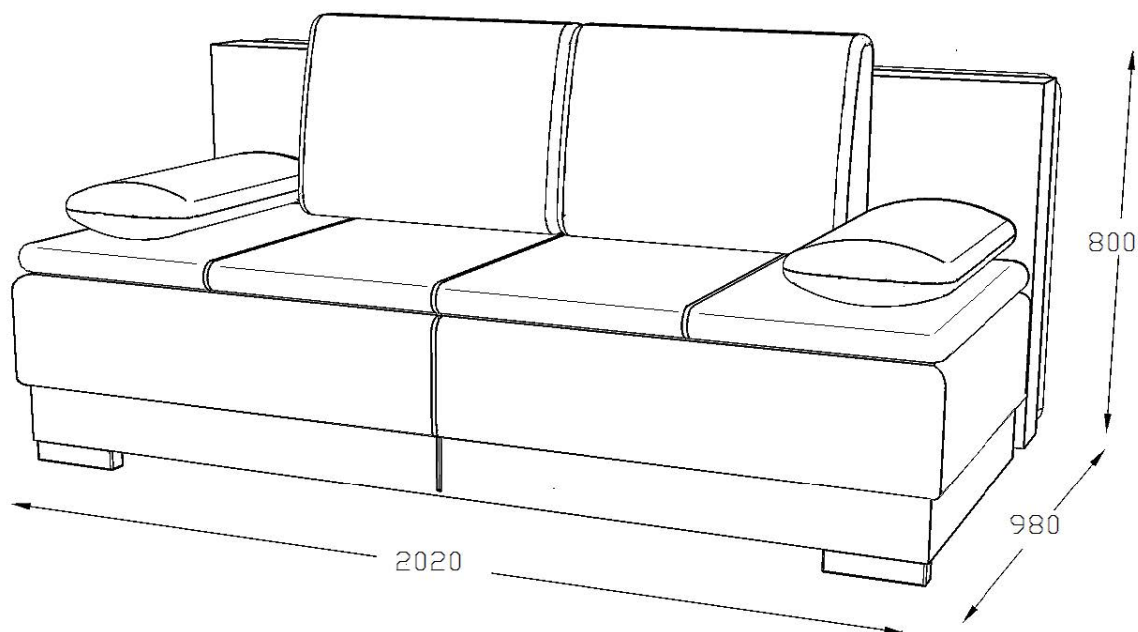

ROTHRIST

45 min