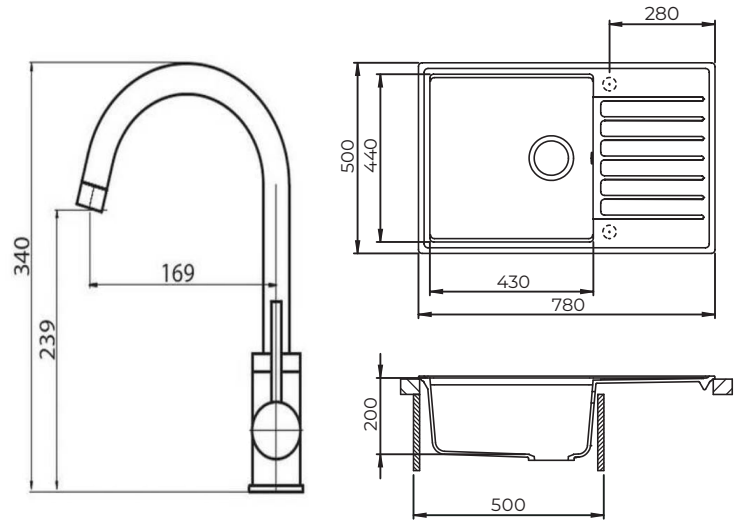

Produktinformation

Spülenset

TILASET1BL

Küchenspüle aus Granit

Marke
Serie

VISIONA
Tila

Technische Informationen

Einbauspüle

mindest- Schrankbreite	50 cm
Installation type	Einbau
Reversibel	Ja
Abmessung Spüle	780 x 500 mm
Abmessung Becken	430 x 440 x 200 mm
Material	SILICSANA Granit Komposit
Lochbohrungen	Ja | für Armatur und Exzenterbedienung
Nettogewicht	11,7 kg

Typennummer	Farbe	Artikelnummer
■ TILA105BL	Black metallic	004Y0015-01
■ TILA105GR	Graphite	004Y0015-02

Küchenarmatur

Material	Messing
Kartusche	Keramikkartusche, 35mm
Perlator	Neoperl
Abmessung Armatur	169 x 340 mm
Auslauf	360 - Grad Schwenkbar
Bedienung	45 - Grad Schwenkbar
Nettogewicht	11,7 kg

Im Lieferumfang enthalten

Montageanleitung und Pflegehinweise
Drehexcenterbedienung