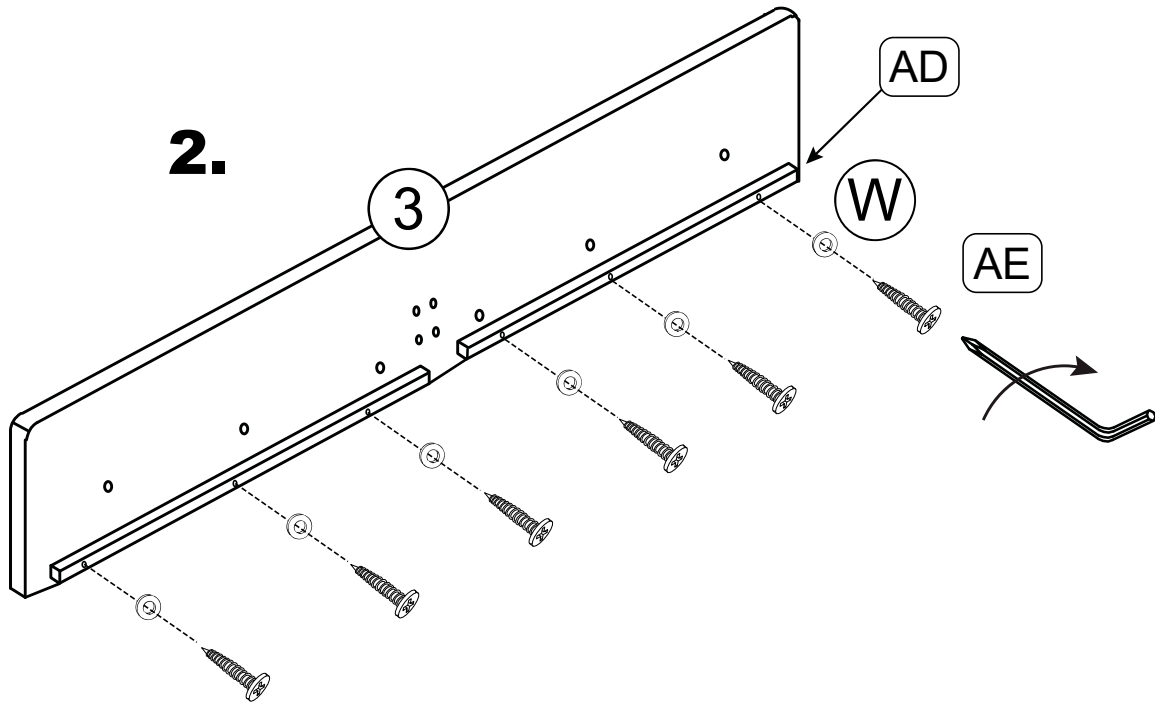

RIVA by meise (KB-597)

160 cm
 180 cm
 200 cm

A-12	B-12	C-12	D-12	E-12	F-12	G-12	H-12	I-12
4	4	6	20	-	1	-	4	4
				-		-		
H 200	-	-	M6*25	-	2012*154*70	-	M8	M6*20
J-12	K-12	LL/LR-12	M-12	N-12	O-12	P-12	Q-12	R-12
-	-	-	-	1 / 1	4	-	-	-
-	-	-	-			-	-	-
-	-	-	-	10 / 13	M8	-	-	-
S-12	T-12	UL/UR-12	V-12	W-12	X-12	Y-12	Z-12	AA-12
2	-	-	1	6	-	20	-	8
	-	-			-		-	
1520*38*38	-	-	5	M6	-	M8*25	-	M8*60
AB-12	AD-12	AE-12	AG-12					
4	2	6	1					
								
M8	590/690/790 *30*20	4*40	Set					

1

1.

2.

2

1.

2.

3.

4.