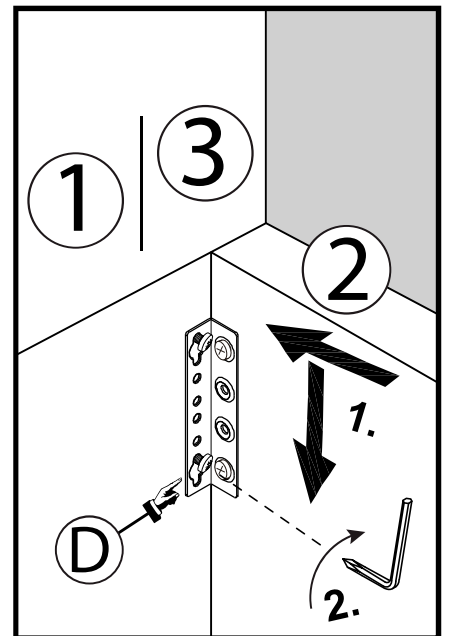

RIVA by meise (KB-597)

160 cm
 180 cm
 200 cm

A-12	B-12	C-12	D-12	E-12	F-12	G-12	H-12	I-12
4	4	6	20	-	1	-	4	4
				-		-		
H 200	-	-	M6*25	-	2012*154*70	-	M8	M6*20
J-12	K-12	LL/LR-12	M-12	N-12	O-12	P-12	Q-12	R-12
-	-	-	-	1 / 1	4	-	-	-
-	-	-	-			-	-	-
-	-	-	-	10 / 13	M8	-	-	-
S-12	T-12	UL/UR-12	V-12	W-12	X-12	Y-12	Z-12	AA-12
2	-	-	1	6	-	20	-	8
	-	-			-		-	
1520*38*38	-	-	5	M6	-	M8*25	-	M8*60
AB-12	AD-12	AE-12	AG-12					
4	2	6	1					
								
M8	590/690/790 *30*20	4*40	Set					

1

1.

2.

2

1.

2.

3.

4.