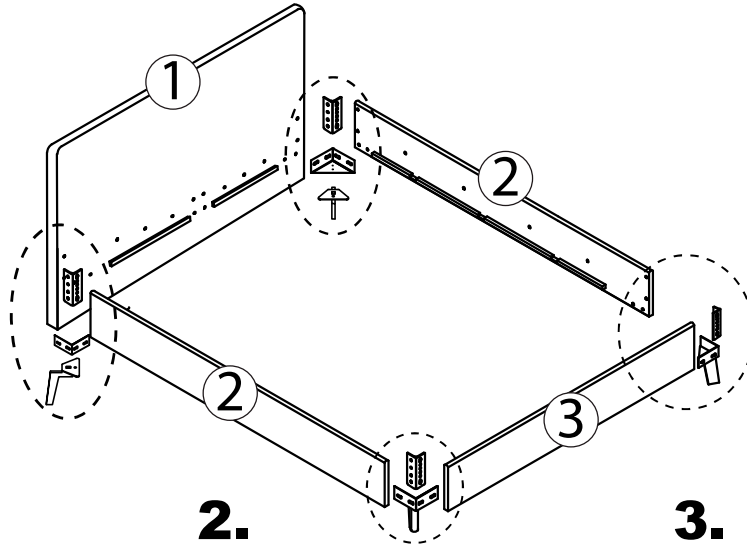

RIVA by meise (KB-597)

160 cm
 180 cm
 200 cm

A-12	B-12	C-12	D-12	E-12	F-12	G-12	H-12	I-12
4	4	6	20	-	1	-	4	4
				-		-		
H 200	-	-	M6*25	-	2012*154*70	-	M8	M6*20
J-12	K-12	LL/LR-12	M-12	N-12	O-12	P-12	Q-12	R-12
-	-	-	-	1 / 1	4	-	-	-
-	-	-	-			-	-	-
-	-	-	-	10 / 13	M8	-	-	-
S-12	T-12	UL/UR-12	V-12	W-12	X-12	Y-12	Z-12	AA-12
2	-	-	1	6	-	20	-	8
	-	-			-		-	
1520*38*38	-	-	5	M6	-	M8*25	-	M8*60
AB-12	AD-12	AE-12	AG-12					
4	2	6	1					
								
M8	590/690/790 *30*20	4*40	Set					

1

1.

2.

2

1.

2.

3.

4.