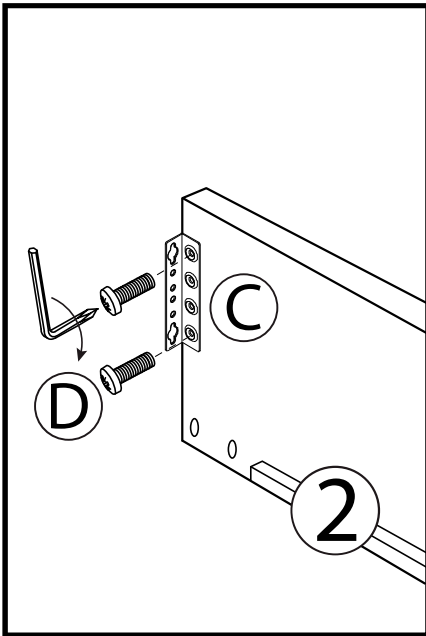

RIVA by meise (KB-597)

160 cm
 180 cm
 200 cm

A-12	B-12	C-12	D-12	E-12	F-12	G-12	H-12	I-12
4	4	6	20	-	1	-	4	4
				-		-		
H 200	-	-	M6*25	-	2012*154*70	-	M8	M6*20
J-12	K-12	LL/LR-12	M-12	N-12	O-12	P-12	Q-12	R-12
-	-	-	-	1 / 1	4	-	-	-
-	-	-	-			-	-	-
-	-	-	-	10 / 13	M8	-	-	-
S-12	T-12	UL/UR-12	V-12	W-12	X-12	Y-12	Z-12	AA-12
2	-	-	1	6	-	20	-	8
	-	-			-		-	
1520*38*38	-	-	5	M6	-	M8*25	-	M8*60
AB-12	AD-12	AE-12	AG-12					
4	2	6	1					
								
M8	590/690/790 *30*20	4*40	Set					

1

1.

2.

2

1.

2.

3.

4.