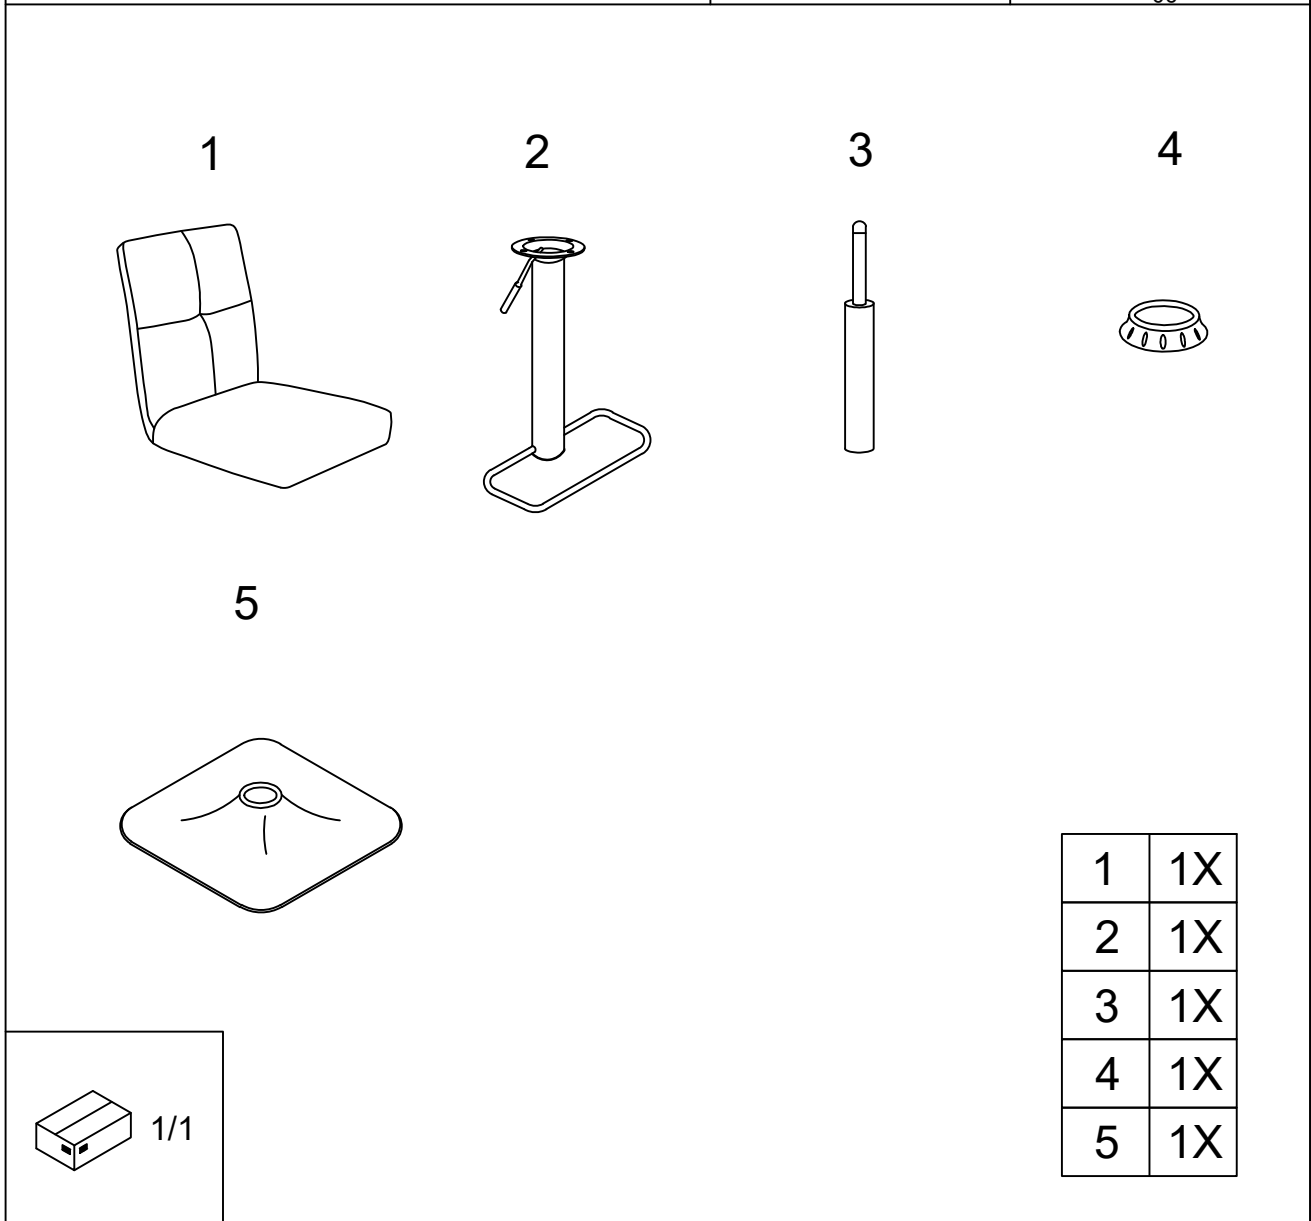

SORICO

A	M6X20	B	Ø18xØ6x1.5	C	Ø17xØ6.5x4	D	4MM
							
4x		4x		2x		1x	

I.

1

2

- A M6X20
4x
 - B Ø18xØ6x1.5
4x
 - C Ø17xØ6.5x4
2x
 - D 4MM
1x
-

3

- D 4MM
1x
-

LE TRI FACILE

BAC DE TRI

Séparez les éléments avant de trier