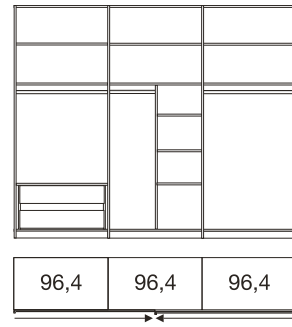

Abb. 1

Abb. 2

Abb. 3

Abb. 4

Schwebetürenschränke

» Maße wahlweise B/H/T: ca. 200/250/300 x 217/236 x 67 cm
 » Abb. 1: Front im Korpusfarbton

» Abb. 2: Absetzung Alpinweiß, Dekor sahara oder Dekor havanna

» Abb. 3: Absetzung Glas weiß, Glas sahara oder Glas magnolie

» Abb. 4: Absetzung Spiegel

Abb. 1

Abb. 2

Innenausstattungs-Varianten

» Abb. 1 und Abb. 2: Selbsteinzug mit Dämpfung, Schubkasteneinsatz mit Holzfront, 3er Set Einlegeböden
 Breite ca. 96,4 cm

» Selbsteinzug mit Dämpfung, Schubkasteneinsatz mit Holzfront, Wäschebodeneinsatz

Passepartout-Rahmen

» Mit Power-LED-Beleuchtung*, EEK: A++

Nachtkästchen-Paneel

» Abb. 1: mit Glasboden
 » Abb. 2: mit Glasboden und LED Beleuchtung*, EEK: A++
 » B/H/T: ca. 50 x 20 x 12 cm

Nachtkästchen

» Abb. 1: 2 Auszüge, B/H/T: ca. 50 x 41 x 36 cm
 » Abb. 2: 3 Auszüge, B/H/T: ca. 50 x 57 x 36 cm