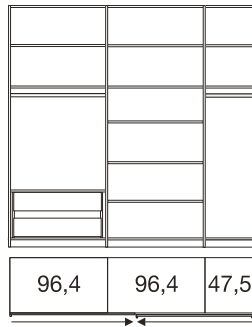

Abb. 1

Abb. 2

Abb. 3

Abb. 4

Schwebetürenschränke

» Maße wahlweise B/H/T: ca. 200/250/300 x 217/236 x 67 cm
 » Abb. 1: Front im Korpusfarbton

» Abb. 2: Absetzung Alpinweiß, Dekor sahara oder Dekor havanna

» Abb. 3: Absetzung Glas weiß, Glas sahara oder Glas magnolie

» Abb. 4: Absetzung Spiegel

Abb. 1

Abb. 2

Innenausstattungs-Varianten

» Abb. 1 und Abb. 2: Selbsteinzug mit Dämpfung, Schubkasteneinsatz mit Holzfront, 3er Set Einlegeböden
 Breite ca. 96,4 cm

» Selbsteinzug mit Dämpfung, Schubkasteneinsatz mit Holzfront, Wäschebodeneinsatz

Seitenstollen

» Seitenstollen im Korpusfarbton, paarweise (Schrankbreite + 5 cm je Seite)

Abb. 1

Abb. 2

Abb. 1

Abb. 2

Passepartout-Rahmen

» Ohne Beleuchtung

Passepartout-Rahmen

» Mit Power-LED-Beleuchtung*, EEK: A++

Nachtkästchen-Paneel

» Abb. 1: mit Glasboden
 » Abb. 2: mit Glasboden und LED Beleuchtung*, EEK: A++
 » B/H/T: ca. 50 x 20 x 12 cm

Nachtkästchen

» Abb. 1: 2 Auszüge, B/H/T: ca. 50 x 41 x 36 cm
 » Abb. 2: 3 Auszüge, B/H/T: ca. 50 x 57 x 36 cm