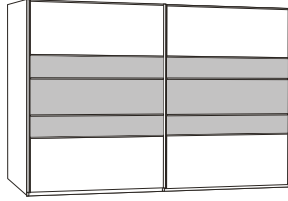

Abb. 1

Abb. 2

Abb. 3

Abb. 4

Schwebetürenschränke

» Maße wahlweise B/H/T: ca. 200/250/300 x 217/236 x 67 cm
 » Abb. 1: Front im Korpusfarbton

» Abb. 2: Absetzung Alpinweiß, Dekor sahara oder Dekor havanna

» Abb. 3: Absetzung Glas weiß, Glas sahara oder Glas magnolie

» Abb. 4: Absetzung Spiegel

Abb. 1

Abb. 2

Innenausstattungs-Varianten

» Abb. 1 und Abb. 2: Selbsteinzug mit Dämpfung, Schubkasteneinsatz mit Holzfront, 3er Set Einlegeböden
 Breite ca. 96,4 cm

» Selbsteinzug mit Dämpfung, Schubkasteneinsatz mit Holzfront, Wäschebodeneinsatz