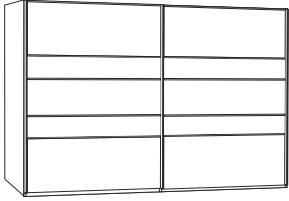

Abb. 1

Abb. 2

Abb. 3

Abb. 4

Schwebetürenschränke

» Maße wahlweise B/H/T: ca. 200/250/300 x 217/236 x 67 cm
 » Abb. 1: Front im Korpusfarbton

» Abb. 2: Absetzung Alpinweiß, Dekor sahara oder Dekor havanna

» Abb. 3: Absetzung Glas weiß, Glas sahara oder Glas magnolie

» Abb. 4: Absetzung Spiegel

Abb. 1

Abb. 2

Innenausstattungs-Varianten

» Abb. 1 und Abb. 2: Selbsteinzug mit Dämpfung, Schubkasteneinsatz mit Holzfront, 3er Set Einlegeböden
 Breite ca. 96,4 cm

» Selbsteinzug mit Dämpfung, Schubkasteneinsatz mit Holzfront, Wäschebodeneinsatz