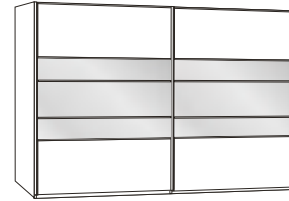

Abb. 1

Abb. 2

Abb. 3

Abb. 4

Schwebetürenschränke

» Maße wahlweise B/H/T: ca. 200/250/300 x 217/236 x 67 cm
 » Abb. 1: Front im Korpusfarbton

» Abb. 2: Absetzung Alpinweiß, Dekor sahara oder Dekor havanna

» Abb. 3: Absetzung Glas weiß, Glas sahara oder Glas magnolie

» Abb. 4: Absetzung Spiegel

Abb. 1

Abb. 2

Innenausstattungs-Varianten

» Abb. 1 und Abb. 2: Selbsteinzug mit Dämpfung, Schubkasteneinsatz mit Holzfront, 3er Set Einlegeböden
 Breite ca. 96,4 cm

» Selbsteinzug mit Dämpfung, Schubkasteneinsatz mit Holzfront, Wäschebodeneinsatz