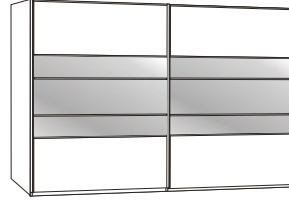

Abb. 1

Abb. 2

Abb. 3

Abb. 4

Schwebetürenschränke

» Maße wahlweise B/H/T: ca. 200/250/300 x 217/236 x 67 cm
 » Abb. 1: Front im Korpusfarbton

» Abb. 2: Absetzung Alpinweiß, Dekor sahara oder Dekor havanna

» Abb. 3: Absetzung Glas weiß, Glas sahara oder Glas magnolie

» Abb. 4: Absetzung Spiegel

Abb. 1

Abb. 2

Innenausstattungs-Varianten

» Abb. 1 und Abb. 2: Selbsteinzug mit Dämpfung, Schubkasteneinsatz mit Holzfront, 3er Set Einlegeböden
 Breite ca. 96,4 cm

» Selbsteinzug mit Dämpfung, Schubkasteneinsatz mit Holzfront, Wäschebodeneinsatz