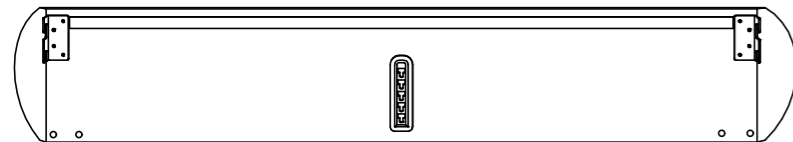

PILLOW BED

mit und ohne Lattenrost / ohne Stauraum
with or without slat rest / without storage

PILLOW BED

ohne Lattenrost / ohne Stauraum
without slat rest / without storage

Ø 13
Schlüssel
wrench

a

b

c

d

f

e

short
-> low
kurz
-> niedrig

4x

16x
M8

long
-> high
lang
-> hoch

6x

6x

PILLOW BED

mit Lattenrost / ohne Stauraum
with slat rest / without storage

Ø 13
Schlüssel
wrench

a

b

c

d