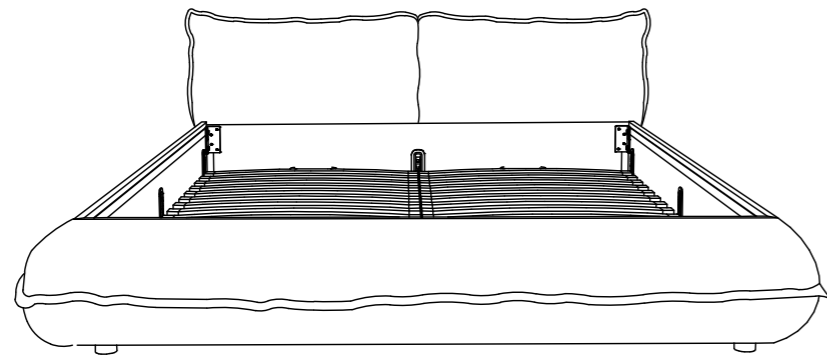

PILLOW BED

mit Lattenrost / ohne Stauraum
with slat rest / without storage

8

9