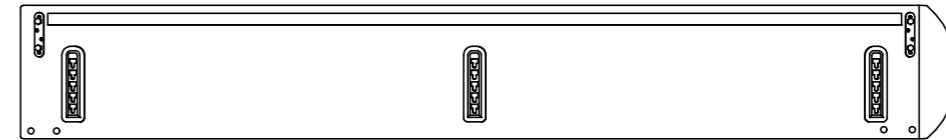

6x

PILLOW BED

mit Lattenrost / ohne Stauraum
with slat rest / without storage

Ø 13
Schlüssel
wrench

a

b

c

d

f

e

2x

g

separate manual
getrennte Anleitung

short
-> low
kurz
-> niedrig

4x

16x
M8