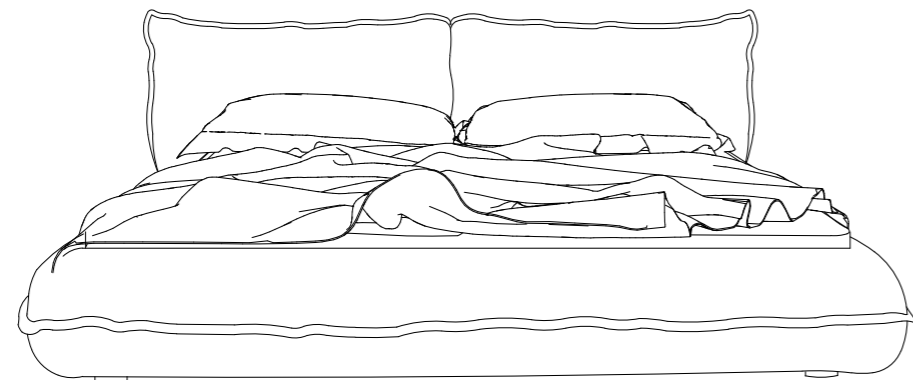

PILLOW BED

mit Lattenrost / ohne Stauraum
with slat rest / without storage

8

9

PILLOW BED

SOFAS · BEDS

Trendstyle

official licence partner of TOM TAILOR GmbH
Debowa 31 · 66- 431 Czechow · Poland

TOM TAILOR HOME

Home of Colors GmbH
Global concept, Marketing & Sales
official partner of TOM TAILOR GmbH
Grindelhof 2 · 20146 Hamburg · Germany

info@tom-tailor-home.com
T +49(0) 40 2000 6323 - 0

Follow us and get inspired:

@ tom-tailor_home

tom-tailor-home.com