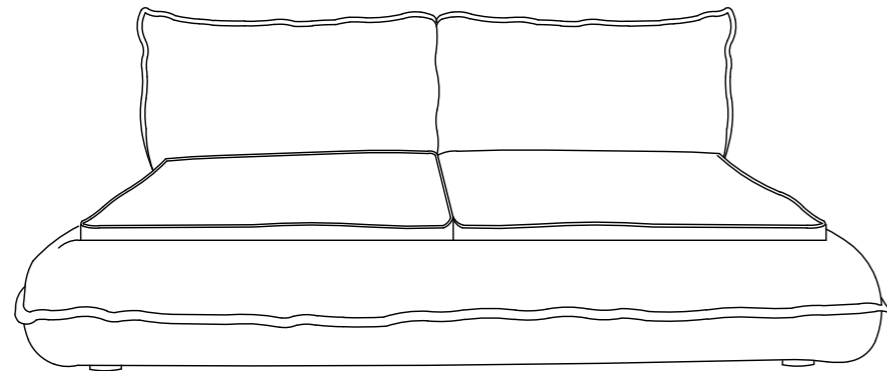

PILLOW BED

mit Lattenrost / ohne Stauraum
with slat rest / without storage

8

9

PILLOW BED

SOFAS · BEDS

Trendstyle

official licence partner of TOM TAILOR GmbH
Debowa 31 · 66- 431 Czechow · Poland

TOM TAILOR HOME

Home of Colors GmbH
Global concept, Marketing & Sales
official partner of TOM TAILOR GmbH
Grindelhof 2 · 20146 Hamburg · Germany

info@tom-tailor-home.com
T +49(0) 40 2000 6323 - 0

Follow us and get inspired:

@ tom-tailor_home

tom-tailor-home.com