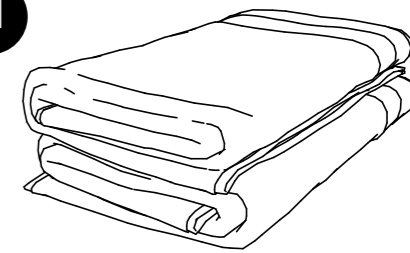

6x

PILLOW BED

mit Lattenrost / ohne Stauraum
with slat rest / without storage

Ø 13
Schlüssel
wrench

a

b

c

d

long
-> high
lang
-> hoch

6x

6x

PILLOW BED

mit und ohne Lattenrost / ohne Stauraum
with or without slat rest / without storage

PILLOW BED

mit und ohne Lattenrost / ohne Stauraum
with or without slat rest / without storage