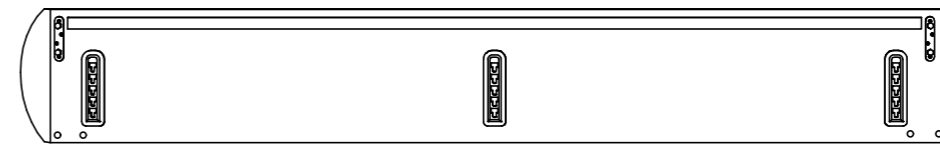

6x

PILLOW BED

mit Lattenrost / ohne Stauraum
with slat rest / without storage

Ø 13
Schlüssel
wrench

a

b

c

d

f

e

2x

g

separate manual
getrennte Anleitung

short
-> low
kurz
-> niedrig

4x

16x
M8

long
-> high
lang
-> hoch

6x

6x

PILLOW BED

mit und ohne Lattenrost / ohne Stauraum
with or without slat rest / without storage

PILLOW BED

mit und ohne Lattenrost / ohne Stauraum
with or without slat rest / without storage