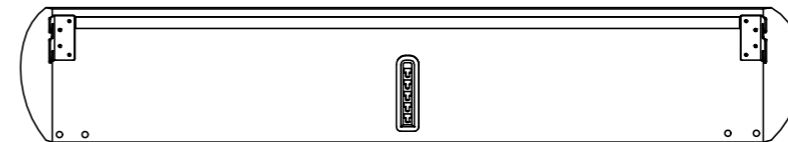

6x

PILLOW BED

mit Lattenrost / ohne Stauraum
with slat rest / without storage

Ø 13
Schlüssel
wrench

a

b

c

d

f

e

2x

g

separate manual
getrennte Anleitung

short
-> low
kurz
-> niedrig

4x

16x
M8

long
-> high
lang
-> hoch

6x

6x

PILLOW BED

mit und ohne Lattenrost / ohne Stauraum
with or without slat rest / without storage

PILLOW BED

mit und ohne Lattenrost / ohne Stauraum
with or without slat rest / without storage