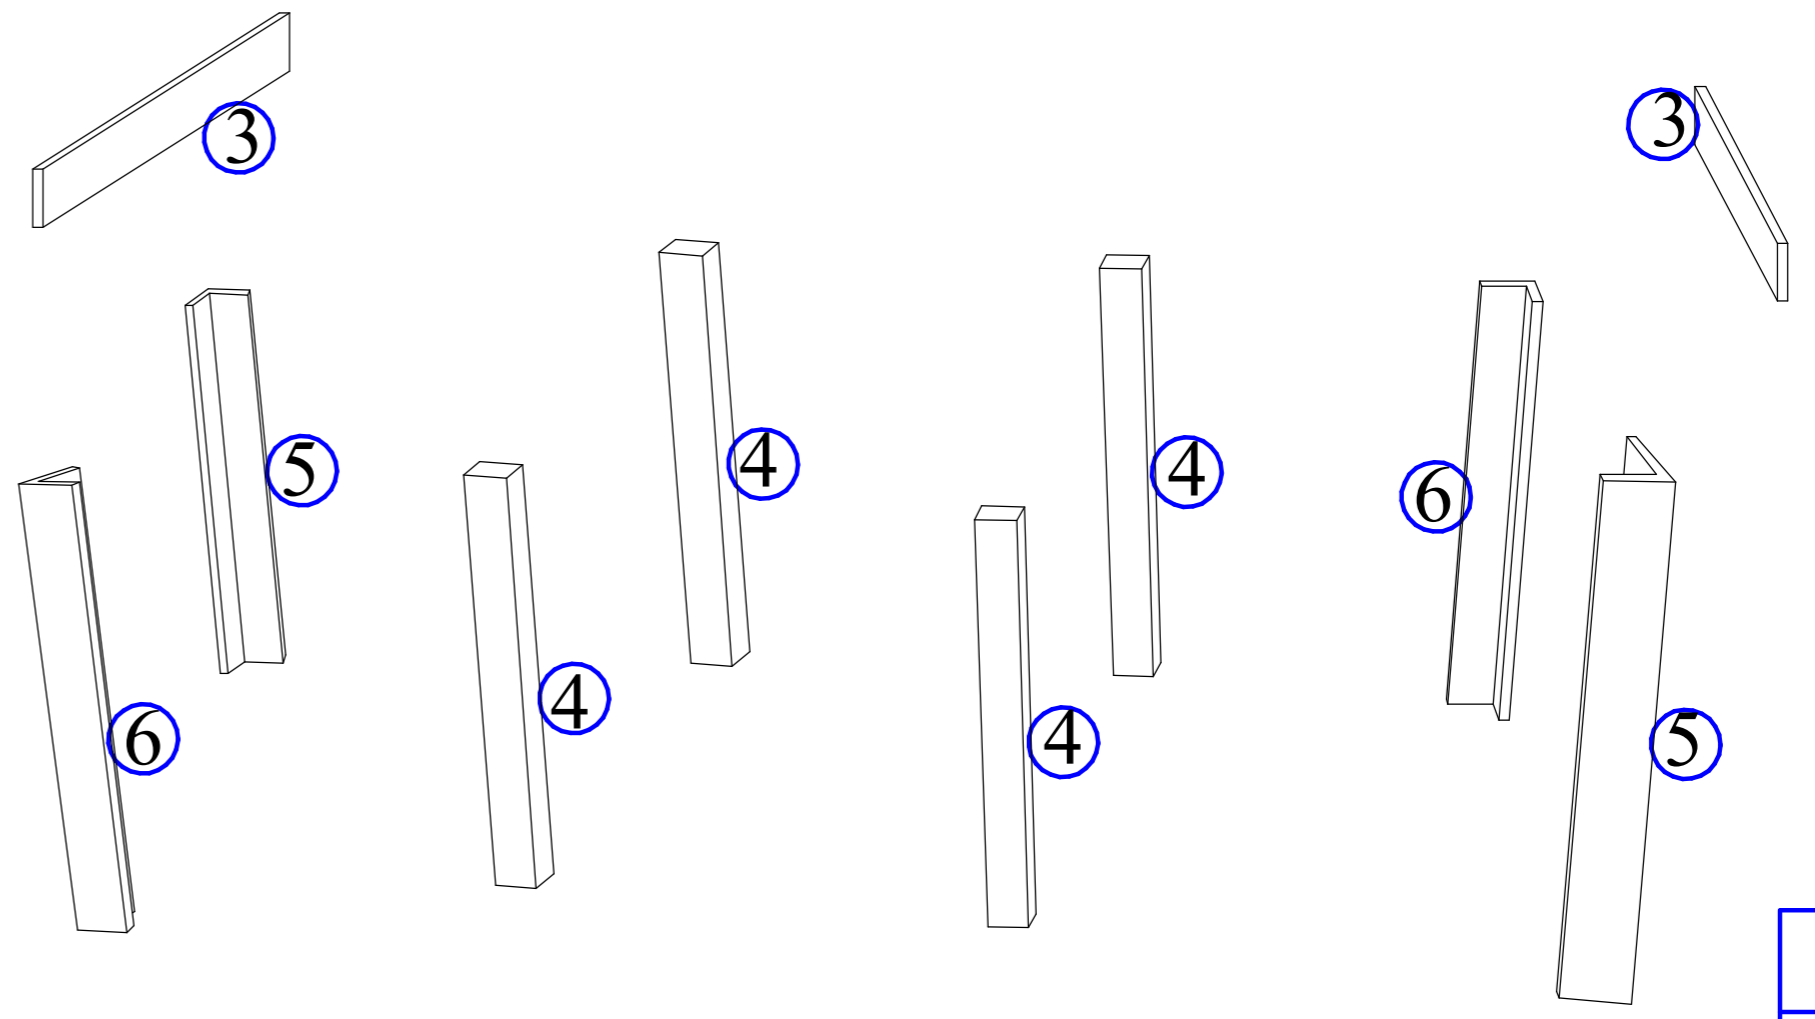

# Montageanleitung Auszugstisch

1/8

<b>a</b> x8	<b>b</b> x8	<b>c</b> x1	<b>e</b> x8	<b>f</b> x16	<b>g</b> x8 ø35
<i>M8x70</i>	<i>M8</i>		<i>ø7x50</i>	<i>ø8x30</i>	
TEILE-NR	ANZAHL	MASS HxBxT (mm)			coll
①	1	1600x900x120			1.2
②	3	900x400x20			1.2
③	2	698x90x20			1.2
④	4	710x75x75			2.2
⑤	2	750x100x20			2.2
⑥	2	750x100x20			2.2

2/8

$a$	$b$
$\times 8$	$\times 8$
	
M8x70	M8

g  
x4  
ø35

x4

x4

7/8

8/8