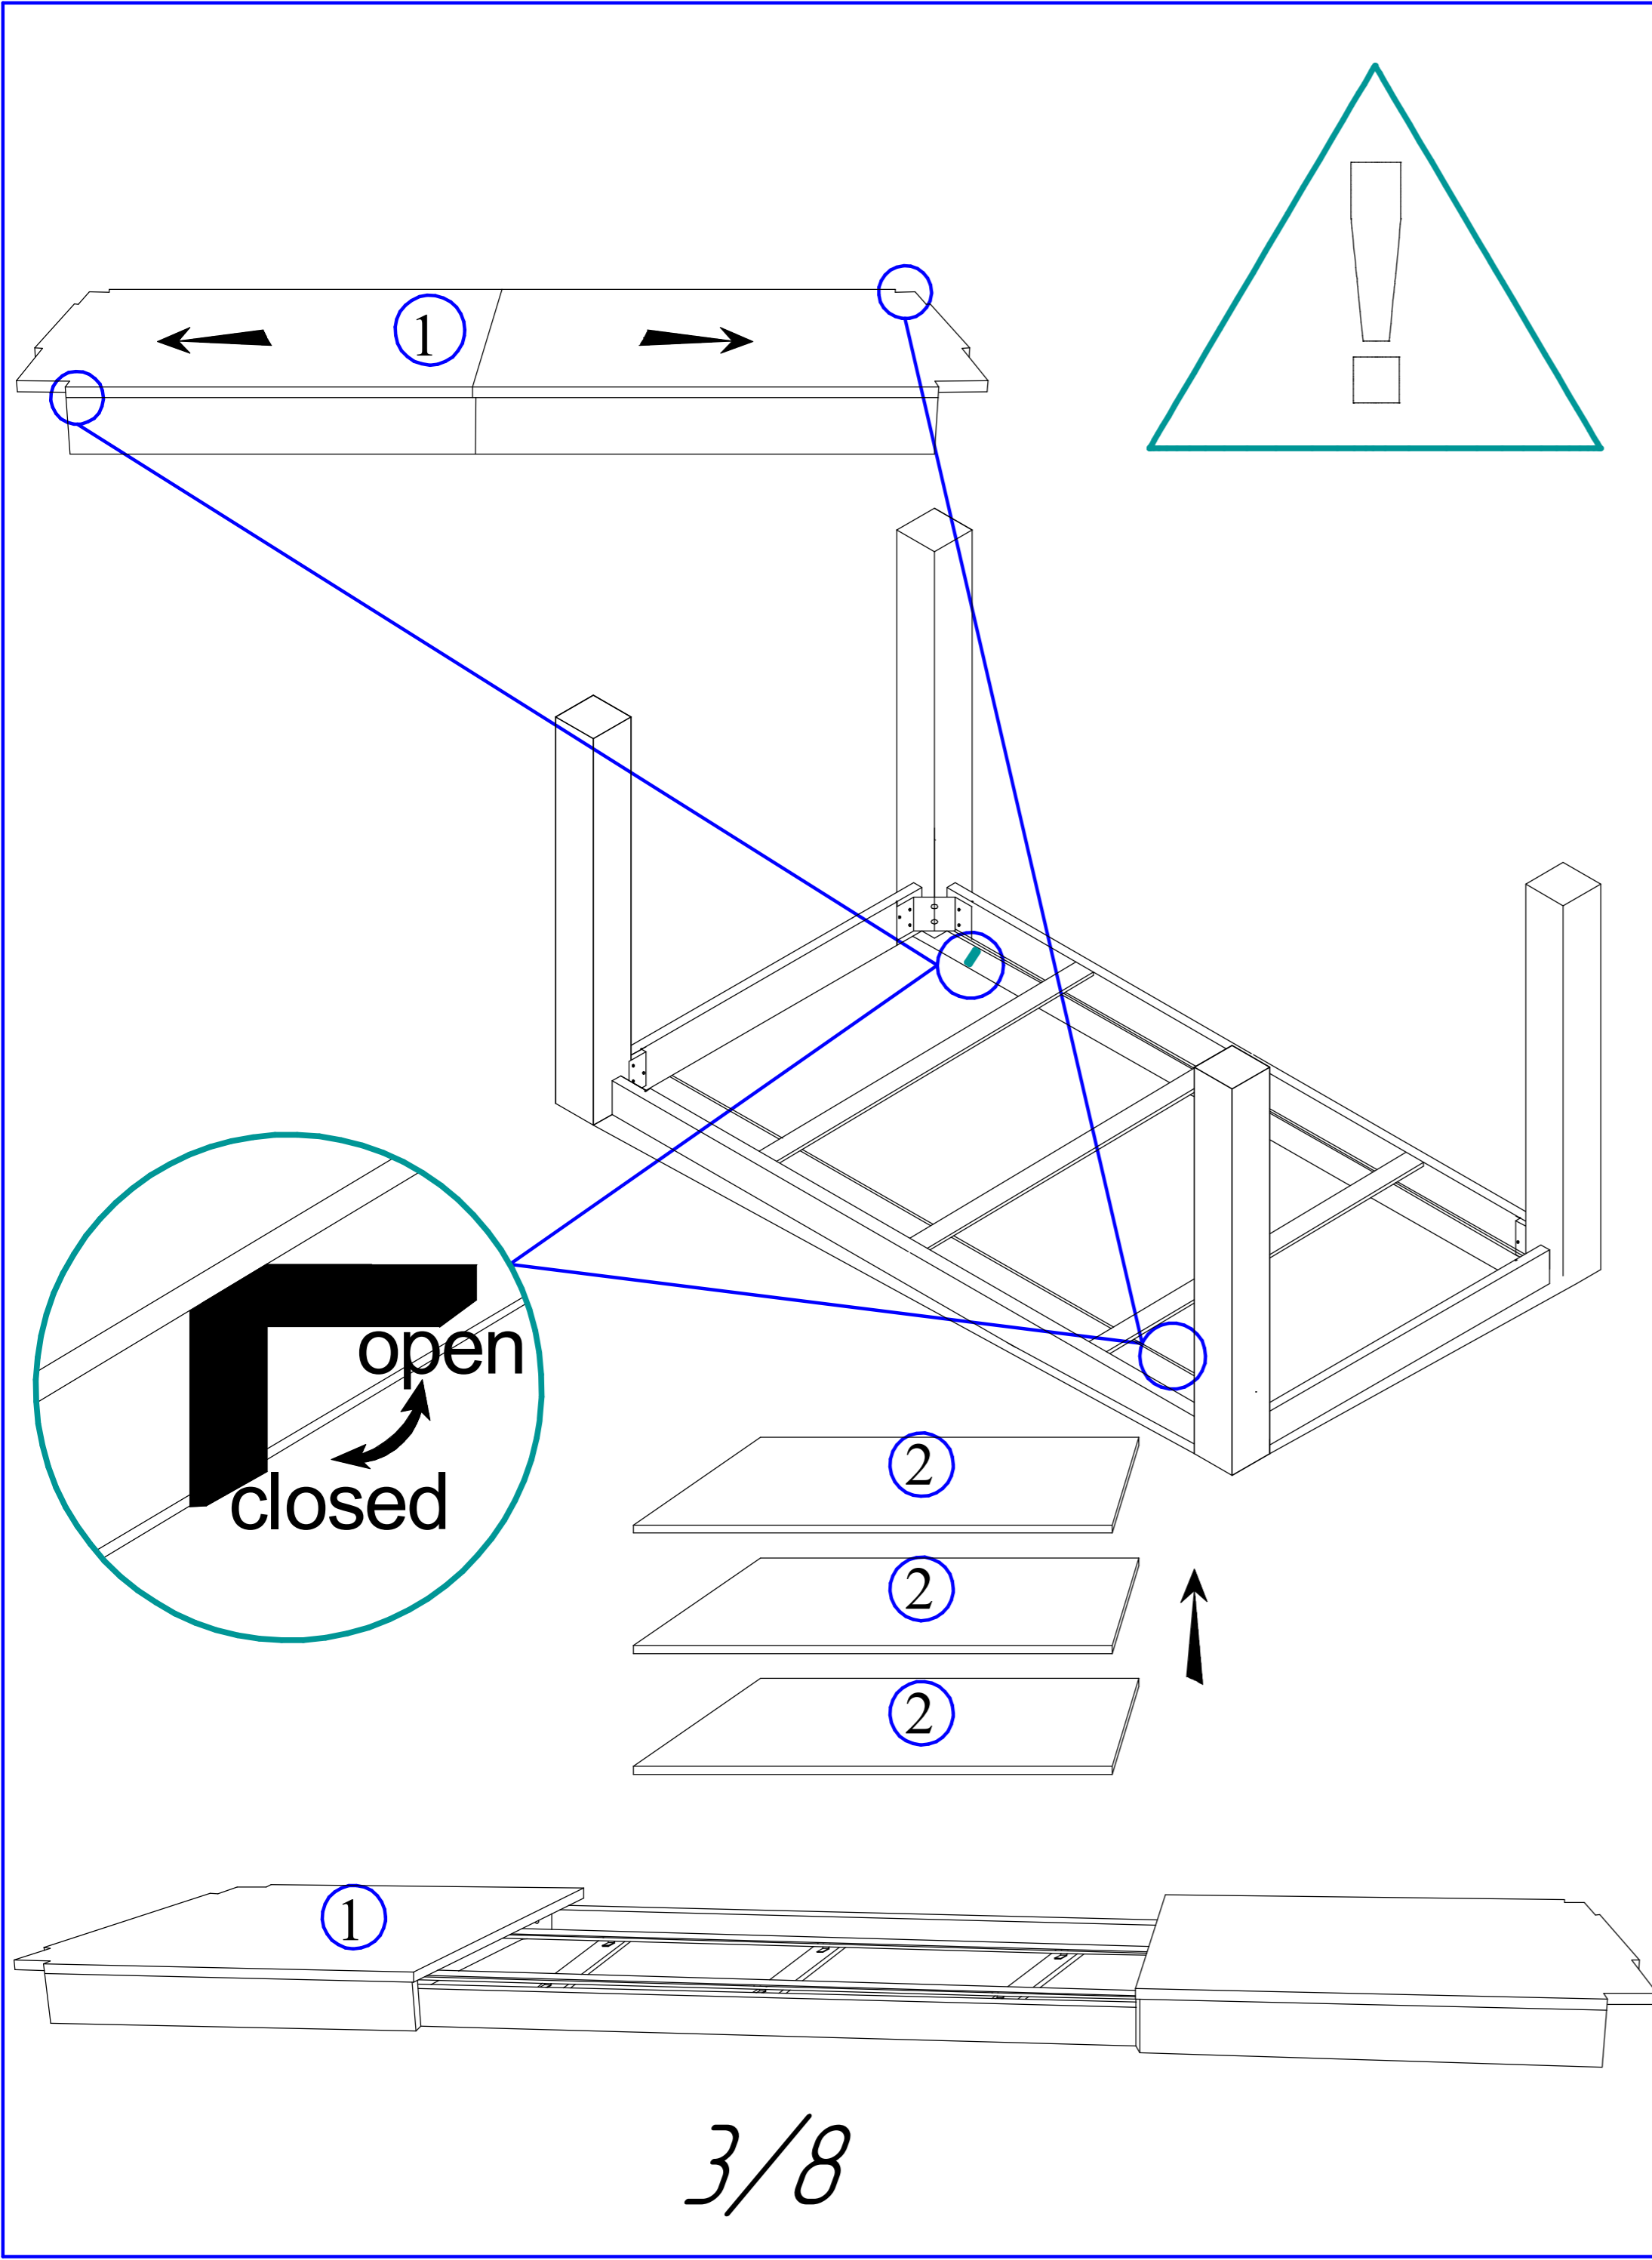

# Montageanleitung Auszugstisch

1/8

<b>a</b> x8	<b>b</b> x8	<b>c</b> x1	<b>e</b> x8	<b>f</b> x16	<b>g</b> x8 ø35
<i>M8x70</i>	<i>M8</i>		<i>ø7x50</i>	<i>ø8x30</i>	
TEILE-NR	ANZAHL	MASS HxBxT (mm)			coll
①	1	1600x900x120			1.2
②	3	900x400x20			1.2
③	2	698x90x20			1.2
④	4	710x75x75			2.2
⑤	2	750x100x20			2.2
⑥	2	750x100x20			2.2

2/8

$a$	$b$
$\times 8$	$\times 8$
	
M8x70	M8

g  
x4  
ø35

x4

x4

7/8

8/8