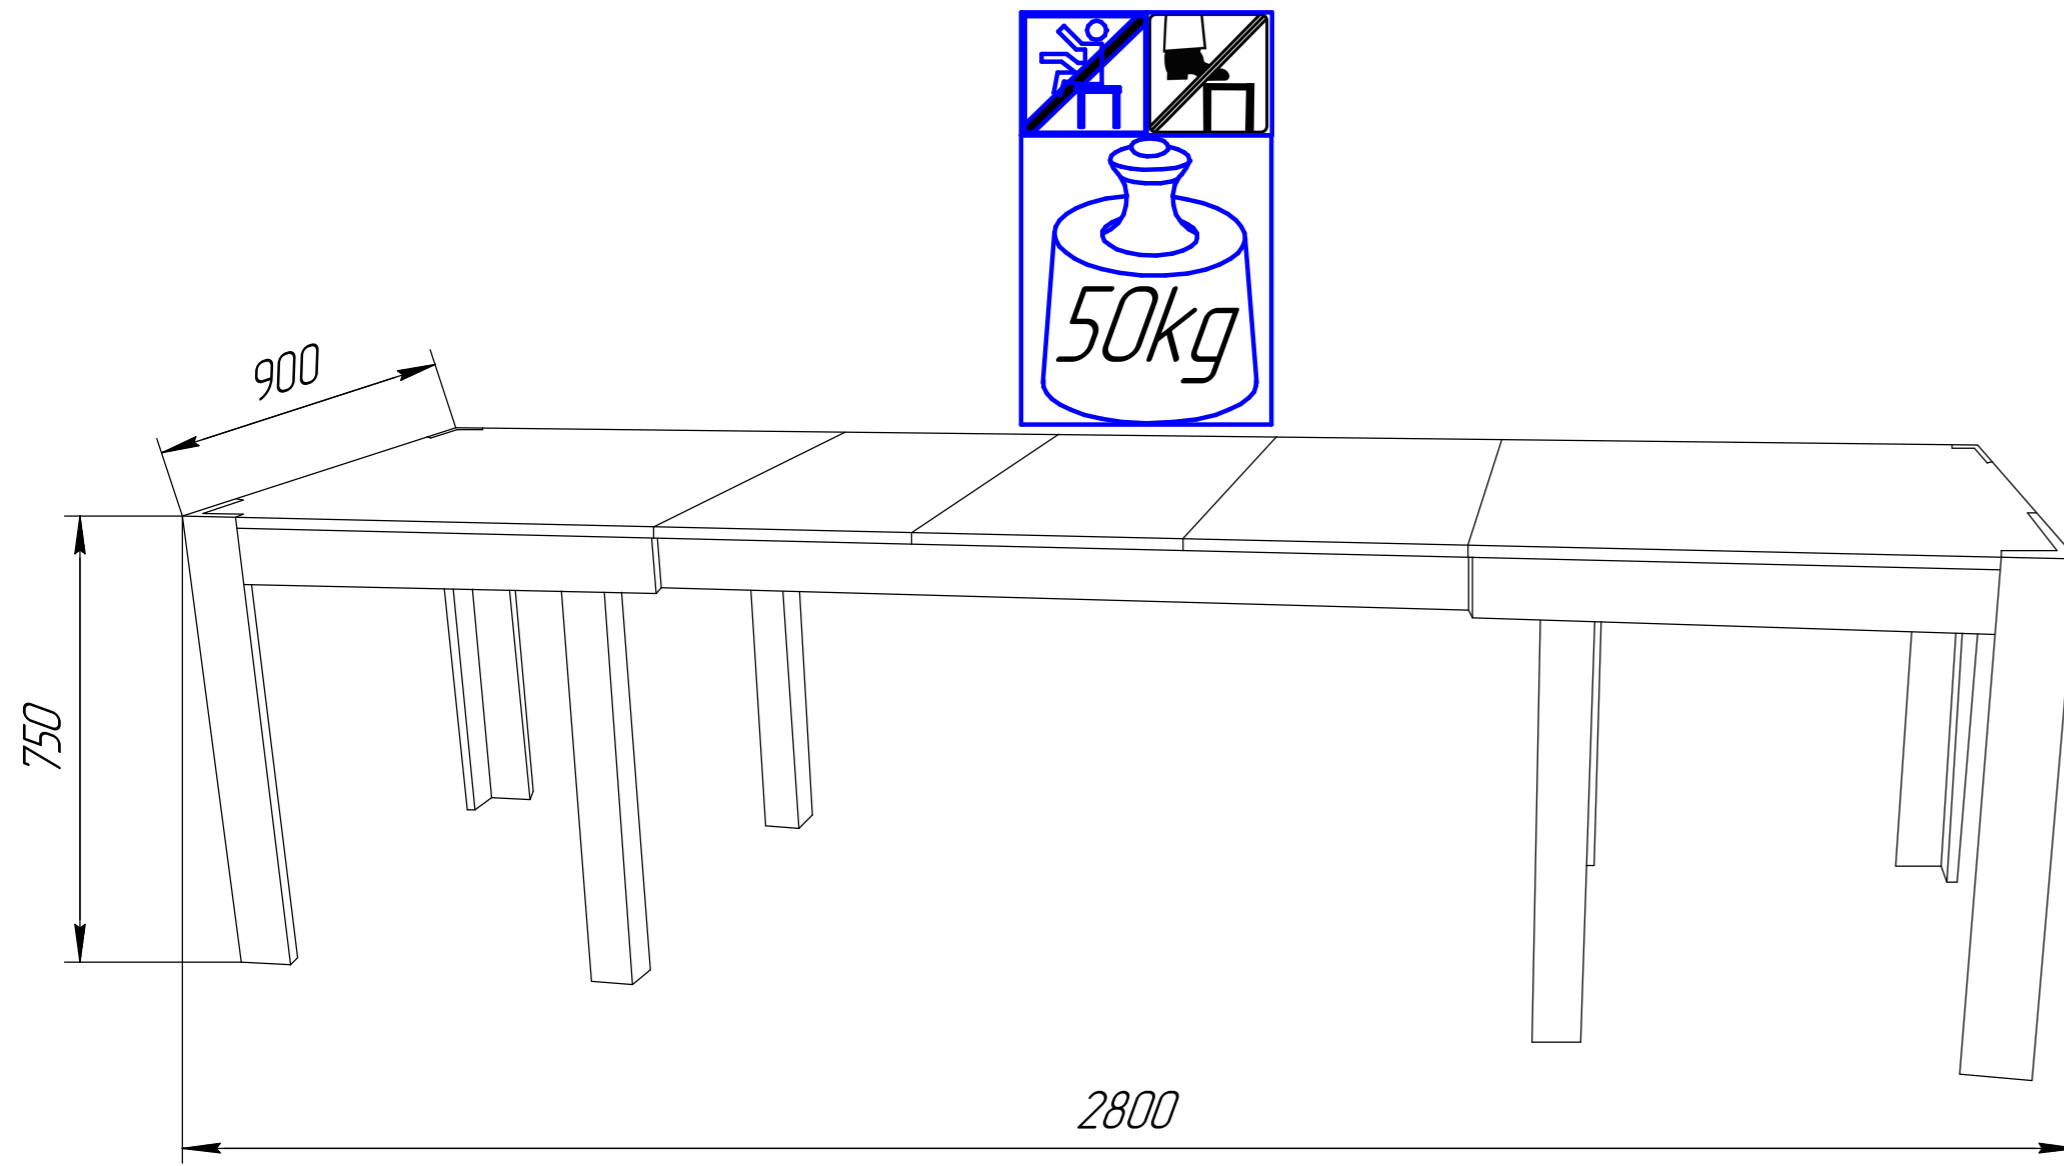

# Montageanleitung Auszugstisch

1/8

<b>a</b> x8	<b>b</b> x8	<b>c</b> x1	<b>e</b> x8	<b>f</b> x16	<b>g</b> x8 ø35
<i>M8x70</i>	<i>M8</i>		<i>ø7x50</i>	<i>ø8x30</i>	
TEILE-NR	ANZAHL	MASS HxBxT (mm)			coll
①	1	1600x900x120			1.2
②	3	900x400x20			1.2
③	2	698x90x20			1.2
④	4	710x75x75			2.2
⑤	2	750x100x20			2.2
⑥	2	750x100x20			2.2

2/8

$a$	$b$
$\times 8$	$\times 8$
	
M8x70	M8

g  
x4  
ø35

x4

x4

7/8

8/8