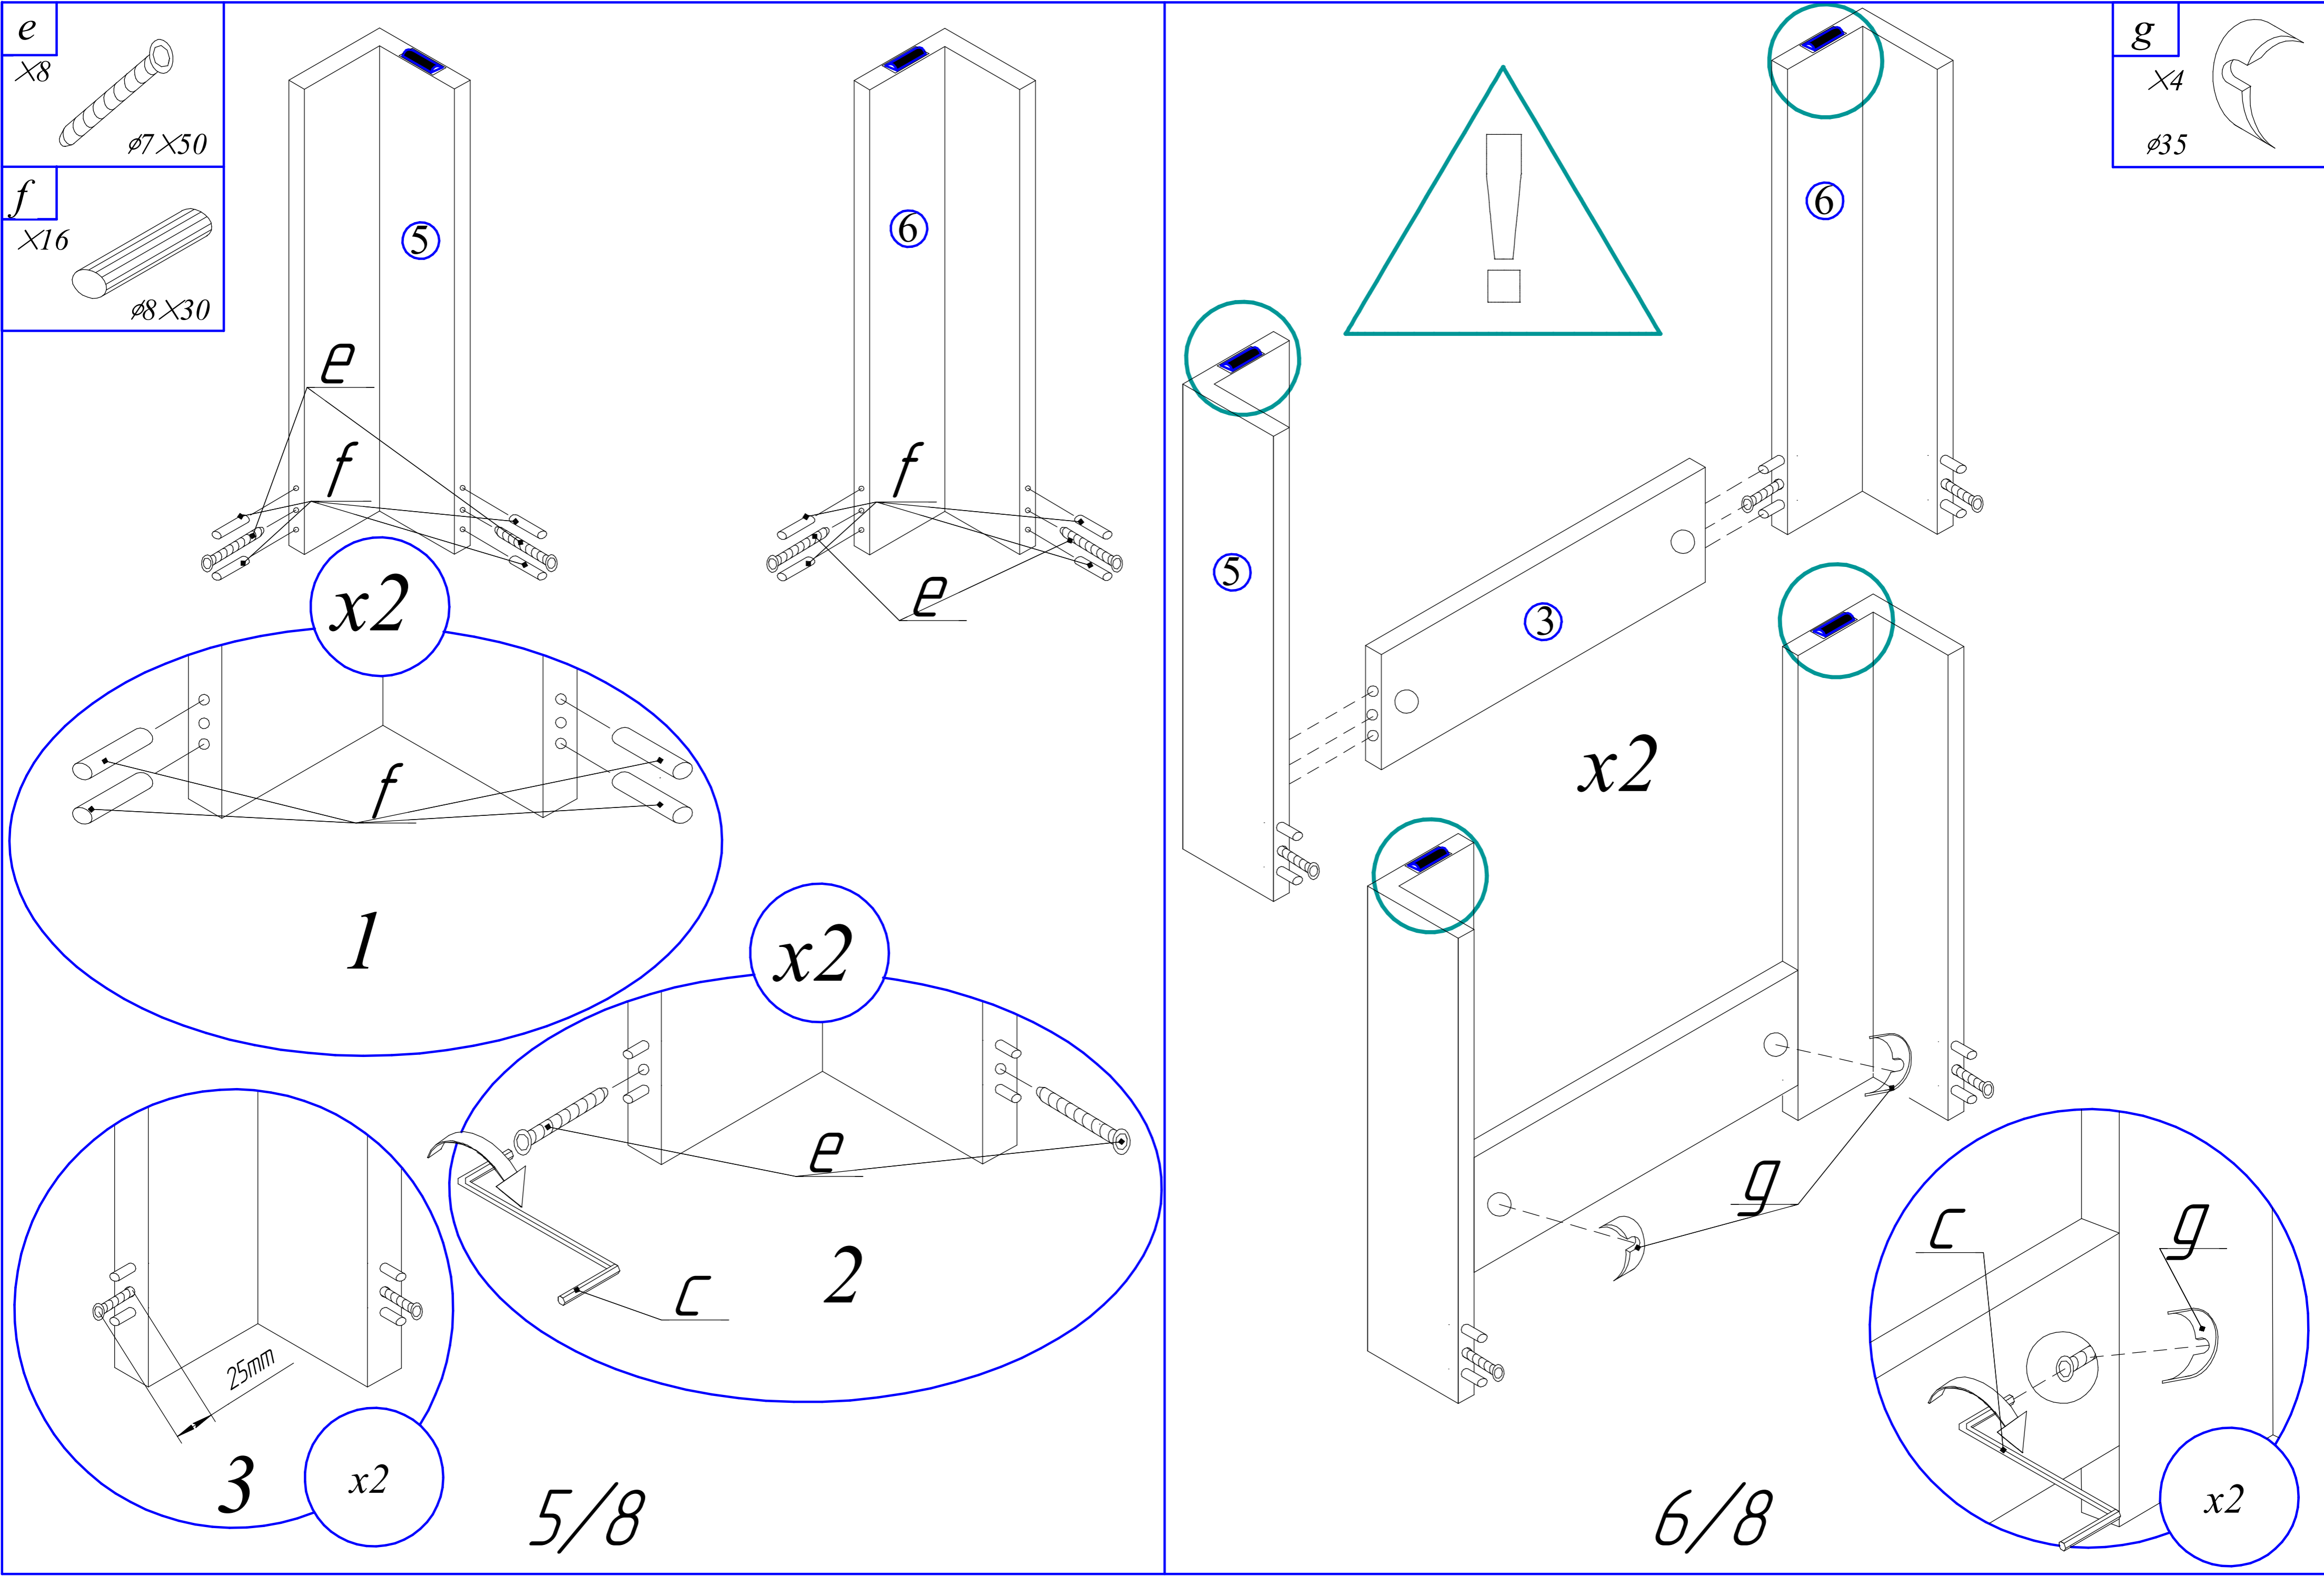

# Montageanleitung Auszugstisch

1/8

<b>a</b> x8	<b>b</b> x8	<b>c</b> x1	<b>e</b> x8	<b>f</b> x16	<b>g</b> x8 ø35
<i>M8x70</i>	<i>M8</i>		<i>ø7x50</i>	<i>ø8x30</i>	
TEILE-NR	ANZAHL	MASS HxBxT (mm)			coll
①	1	1600x900x120			1.2
②	3	900x400x20			1.2
③	2	698x90x20			1.2
④	4	710x75x75			2.2
⑤	2	750x100x20			2.2
⑥	2	750x100x20			2.2

2/8

$a$	$b$
$\times 8$	$\times 8$
	
M8x70	M8

g  
x4  
ø35

x4

x4

7/8

8/8