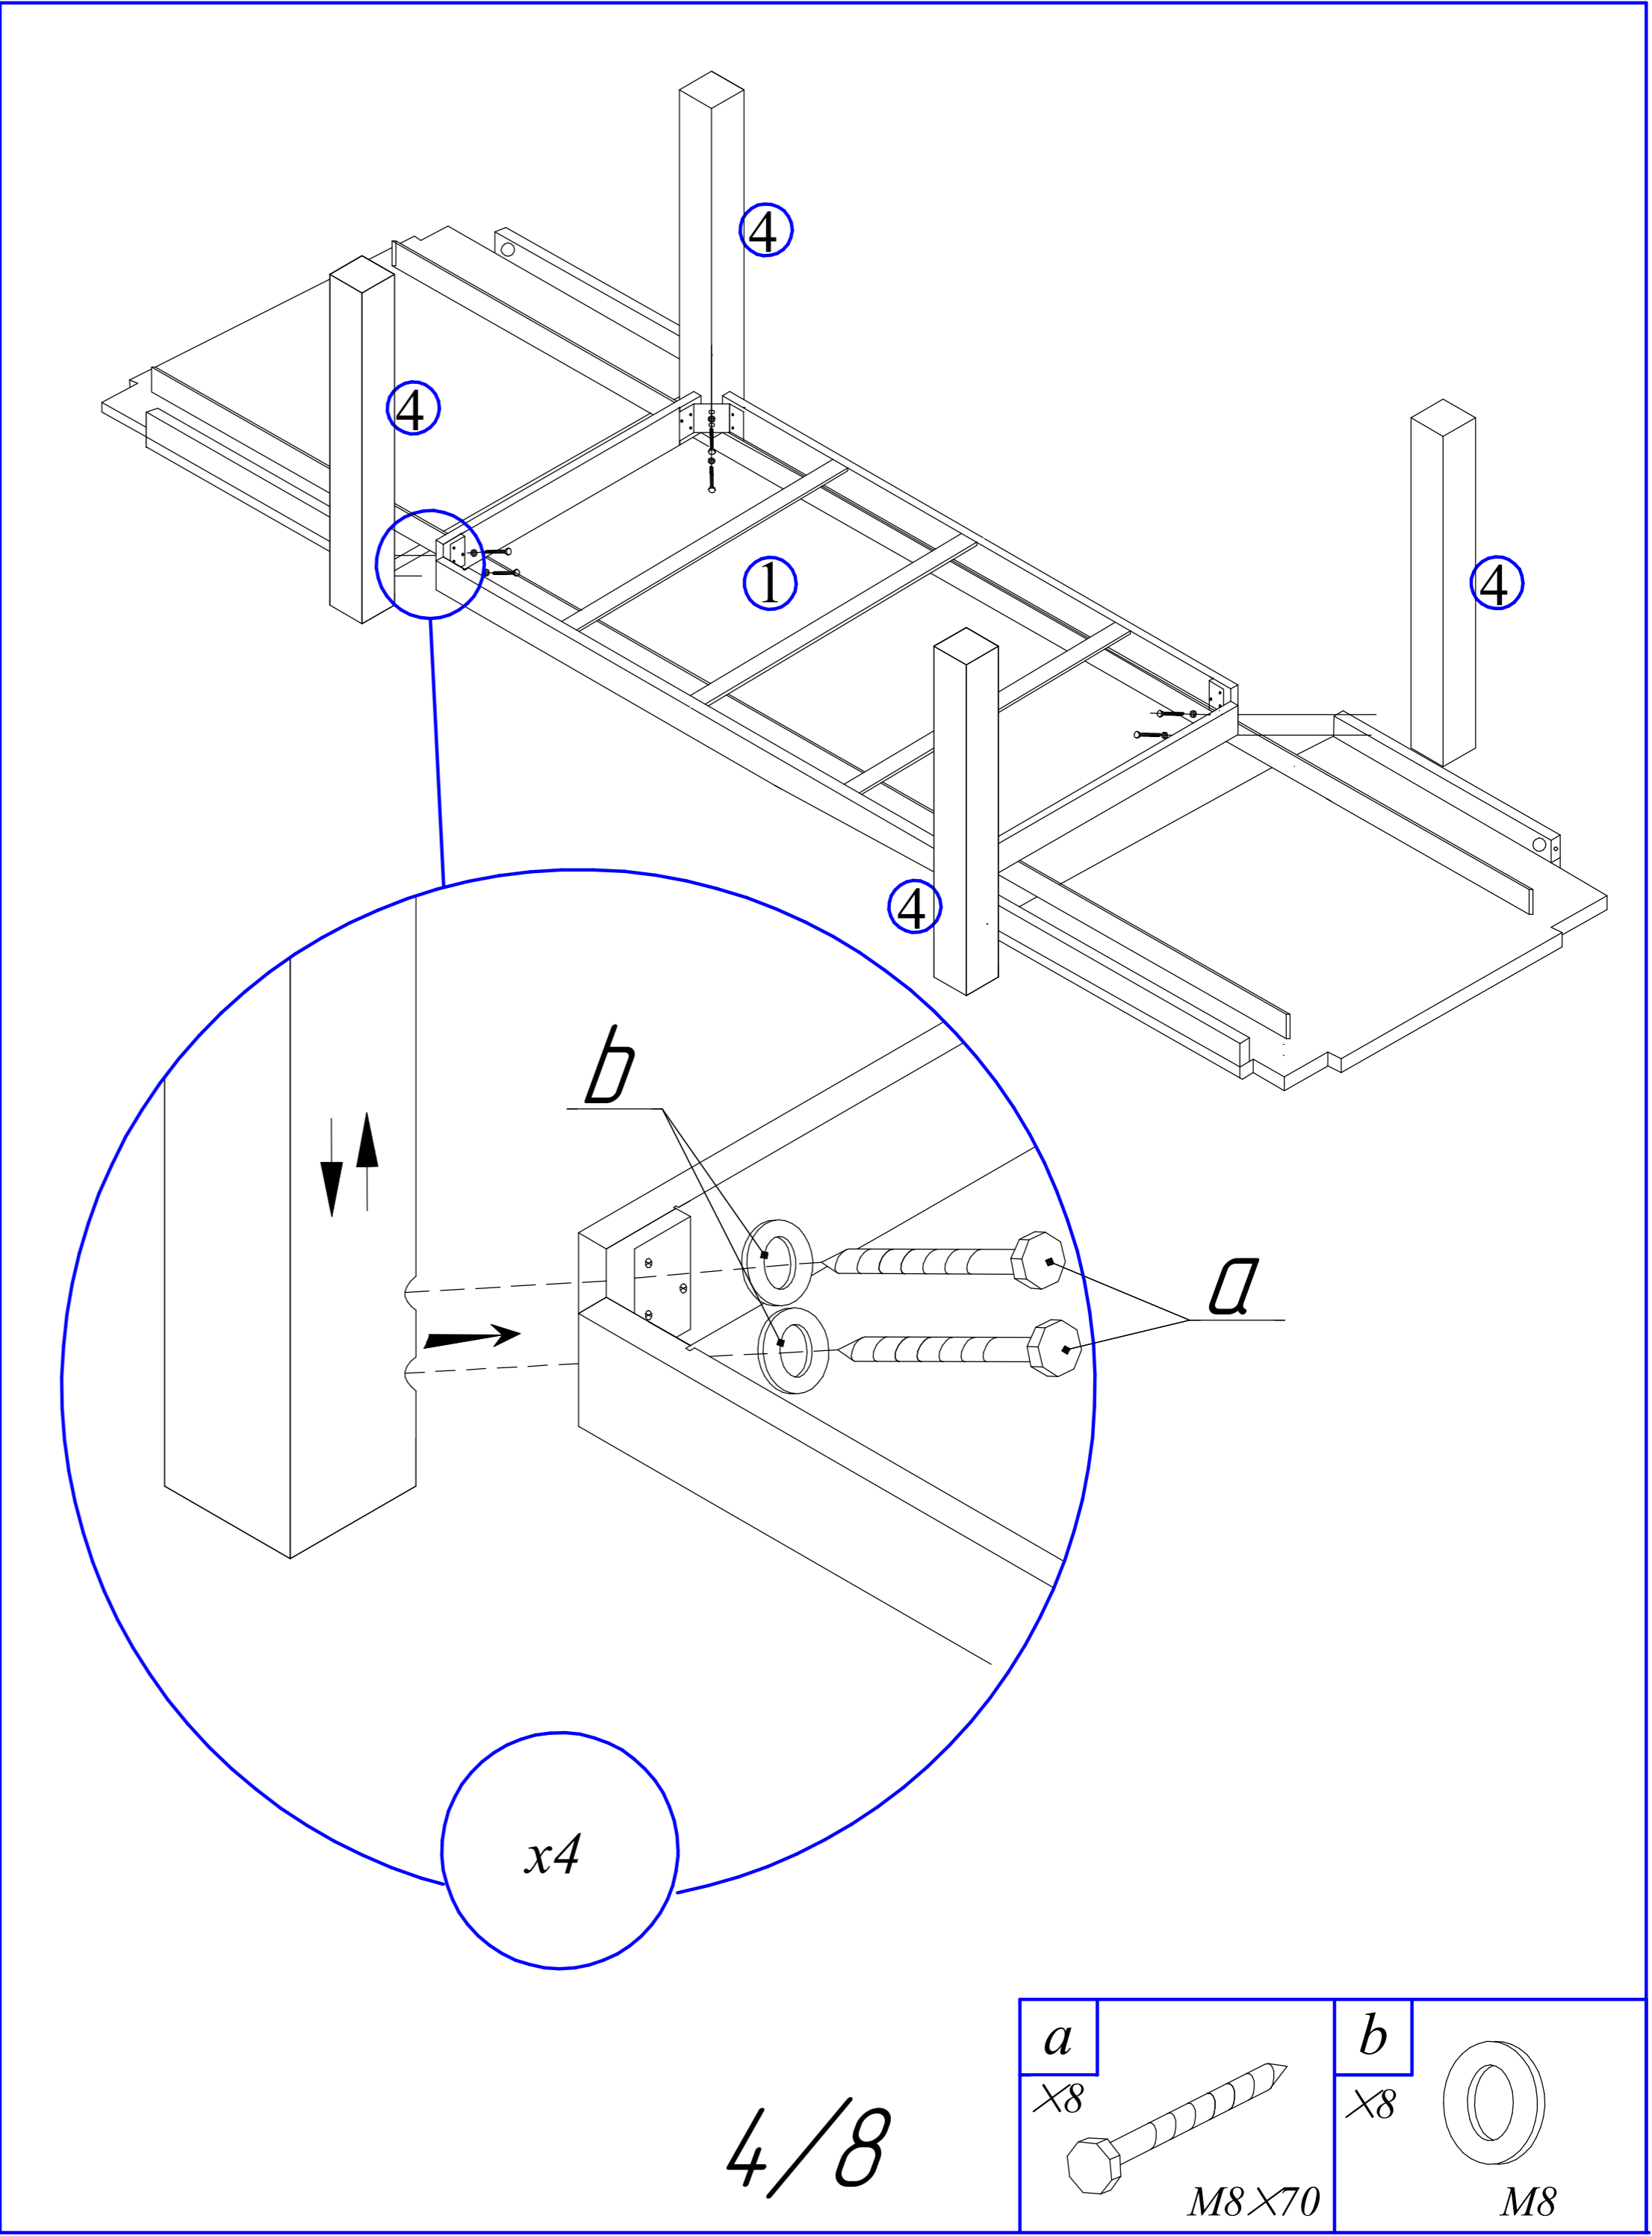

# Montageanleitung Auszugstisch

1/8

<b>a</b> x8	<b>b</b> x8	<b>c</b> x1	<b>e</b> x8	<b>f</b> x16	<b>g</b> x8 ø35
<i>M8x70</i>	<i>M8</i>		<i>ø7x50</i>	<i>ø8x30</i>	
TEILE-NR	ANZAHL	MASS HxBxT (mm)			coll
①	1	1600x900x120			1.2
②	3	900x400x20			1.2
③	2	698x90x20			1.2
④	4	710x75x75			2.2
⑤	2	750x100x20			2.2
⑥	2	750x100x20			2.2

2/8

$a$	$b$
$\times 8$	$\times 8$
	
M8x70	M8

g  
x4  
ø35

x4

x4

7/8

8/8