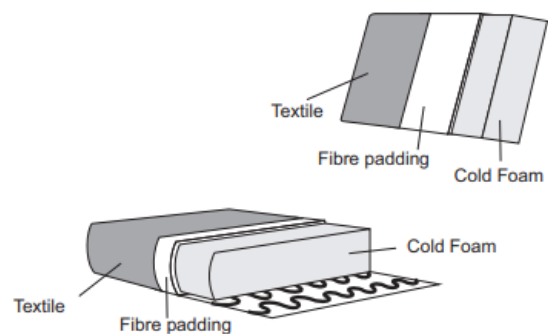

Magnum

Ingår

- Bäddfunktion
- Förvaring
- Nackstöd
- Recliner

Utförande – finns även spegelvänd, helt byggbar med många moduler så som:

- 1-sits med eller utan armstöd
- 1,5-sits med eller utan armstöd
- 2-sits med eller utan armstöd
- 2,5-sits med eller utan armstöd
- 3-sits med eller utan armstöd
- 3,5-sits med eller utan armstöd
- Open end
- Chaiselongue
- Hörna
- Olika pallar
- Nackstöd

Urval

- Ben
- Tyg
- Läder
- Byggbar

Tillval

- Olika dekokuddar så som i bilden ovan
- Förvaring
- Nackstöd
- Recliner
- Pall

Komfort

- Går att välja annan komfort