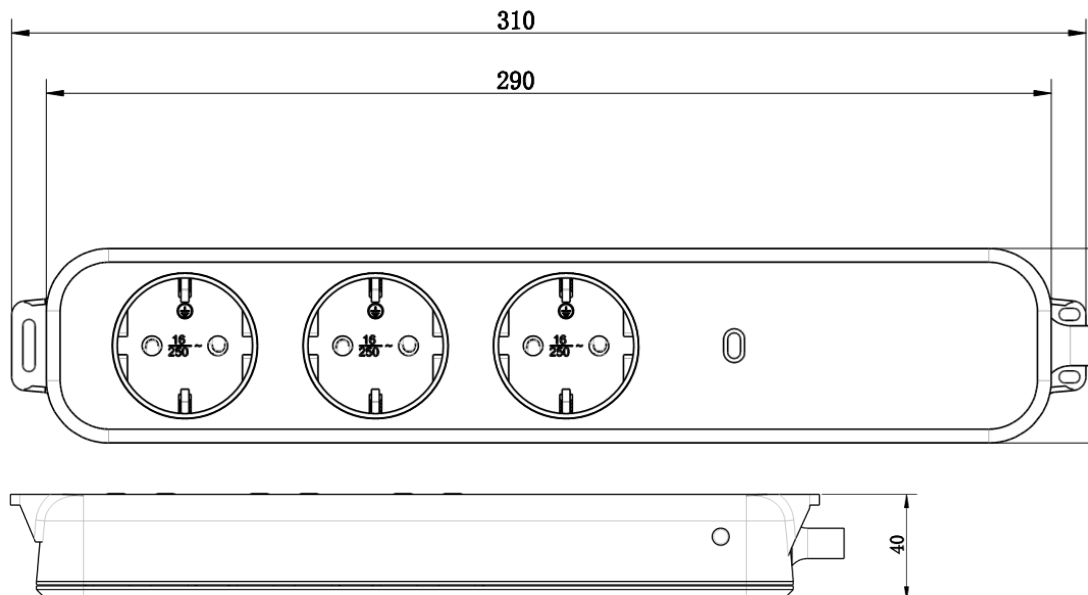

PowerManager

Intelligente 3-fach Steckdose mit Flachstecker
Intelligent 3-way socket with flat plug

Technische Daten / technical data

Gehäuse / housing:	Kunststoff schwarz / plastic in black color
1 x CEE 7/3 Permanent Steckdose / permanent socket	Dauerhaft an / permanent on
2 x CEE 7/3 Sekundärsteckdosen / Slave-Sockets	> 3400W Gesamtleistung aller 3 Steckdosen schalten beide Sekundärsteckdosen ab / > 3400W total power of all three outlets, both slave-sockets outlets switch off Sobald der Verbrauchswert der Permanent Steckdose < 500W ist, werden beide Sekundärsteckdosen eingeschaltet / When the load value of the permanent socket is < 500W, both slave sockets are switched on
Schalter / Switch	Ein-Aus PowerManager / On-Off PowerManager
Kabel-Länge / cable-length	2,0m
Kabelende 1 / cable head 1	Flachstecker / Flatplug
Kabelende 2 / cable head 2	PowerManager
Besonderheit / <u>special feature</u>	hochpräzisen Mess-Chip / high-precision measurement chip