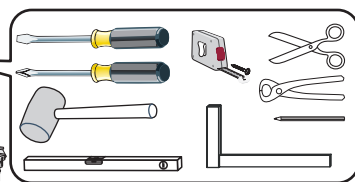

Modellname: **LIMA**  
 Nazwa modelu:

Modellreihe: **3037--41**  
 Numer modelu:

Type: **41**  
 Typ:

Blatt Nr 1 von: 5  
 Strona z:

**NR 1**

**NR 2**

**NR 3**

**NR 4**

Tabelle mit Maßen/Menge und Colli-Nr. der Einzelteile

NO	Dim.		Col.-No	Qty
1	1557	941	1	1
2	989	42	1	1
3	737	280	1	1

**1**

**2**

**3**

- A9** M4x22 x3
- A14** M4x30 x3
- K1** 7x50 x5
- SZ12** x1

**4**

- T10** x3
- T13** x3