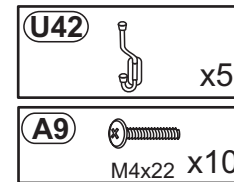

Modellname: **LIMA**  
 Nazwa modelu:

Modellreihe: **3037--41**  
 Numer modelu:

Type: **41**  
 Typ:

Blatt Nr 1 von: 5  
 Strona z:

**NR 1**

**NR 2**

**NR 3**

**NR 4**

Tabelle mit Maßen/Menge und Colli-Nr. der Einzelteile

NO	Dim.		Col.-No	Qty
1	1557	941	1	1
2	989	42	1	1
3	737	280	1	1

**1**

**2**

**3**

- A9** M4x22 x3
- A14** M4x30 x3
- K1** 7x50 x5
- SZ12** x1

**4**

- T10** x3
- T13** x3