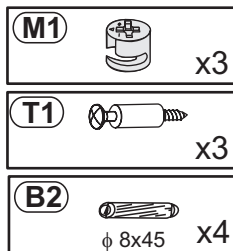

Modellname: **LIMA**  
 Nazwa modelu:

Modellreihe: **3037--41**  
 Numer modelu:

Type: **41**  
 Typ:

Blatt Nr 1 von: 5  
 Strona z:

**NR 1**

**NR 2**

**NR 3**

**NR 4**

Tabelle mit Maßen/Menge und Colli-Nr. der Einzelteile

NO	Dim.		Col.-No	Qty
1	1557	941	1	1
2	989	42	1	1
3	737	280	1	1

**1**

**2**

**3**

- A9** M4x22 x3
- A14** M4x30 x3
- K1** 7x50 x5
- SZ12** x1

**4**

- T10** x3
- T13** x3