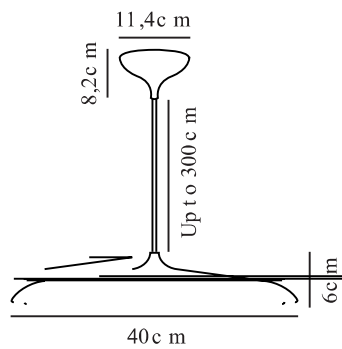

ARTIST 40 | PENDELLEUCHE | SCHWARZ

83093003

Spannung (V): 230 Volt
IP-Grad: IP20
Klasse (Klasse 1, Klasse 2, Klasse 3): Klasse 2 (Dopp. isoliert)
Leuchtmittelsockel: LED Module
: True

Hauptmaterial: Metall
Sekundärmaterial: Plastik
Kabel Farbe: Schwarz
Kabel Länge (cm): 300
Oberflächenmaterial Kabel: Textilien
Ist das Kabel austauschbar?: False

Farbe: Schwarz
Höhe (cm): 6
Schirmdurchmesser (cm): 40
Schirmhöhe (cm): 6

EAN: 5701581345584
TUN: 1850312
Artikelnummer: 83093003
Stück pro Hauptkarton: 1

Verkaufsbox Höhe (cm): 41
Verkaufsbox Breite (cm): 12
Verkaufsbox Tiefe (cm): 41
Verkaufsbox Volumen m³: 0.0202
Produkt Nettogewicht (kg): 2.306

Helligkeit des Lichts (Lumen): 1600
Farbtemperatur (K): 3000
Ra-Wert: 80
Lebensdauer (Std.): 30000
Abstrahlwinkel (°): 120
Candela (cd) (nur für Lampen mit gebündeltem Licht): 0
Energieklasse: E
Tatsächliche Watt (W): 24